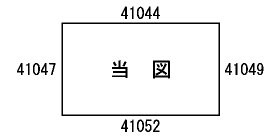

ビル街地区 高度商業地区 繁華街地区 普通商業・併用住宅地区 中小工場地区 大工場地区 普通住宅地区

記号	借地権割合	記号	借地権割合
A	90%	E	50%
B	80%	F	40%
C	70%	G	30%
D	60%		

宇部市
(宇部署)

大字冲宇部

中国電力線
宇部南変電所

①

東見初町

大字冲宇部