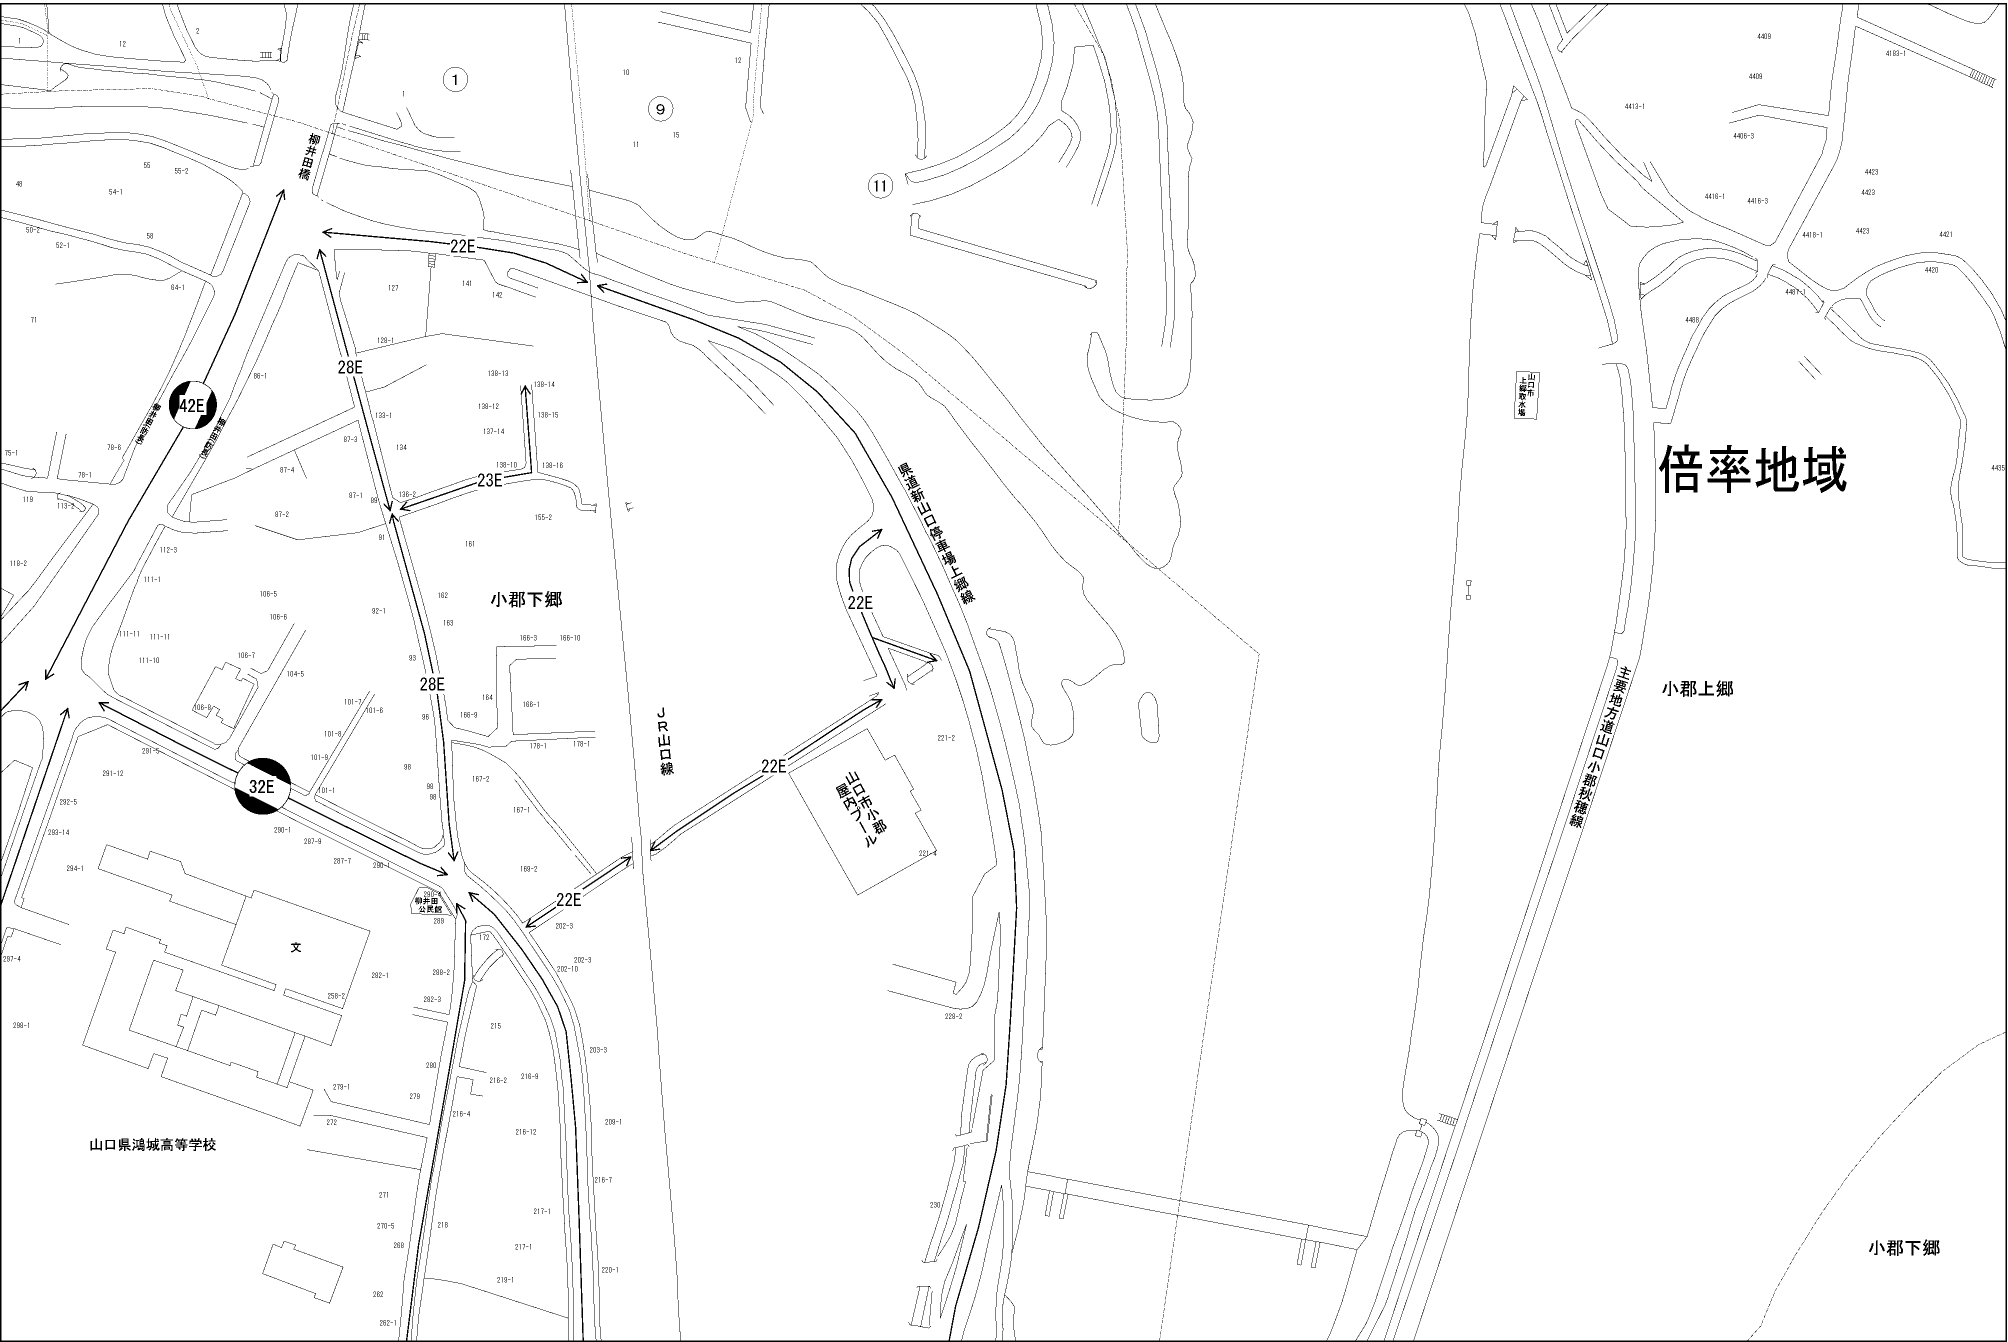

ビル街地区 高度商業地区 繁華街地区 普通商業・併用住宅地区 中小工場地区 大工場地区 普通住宅地区

記号	借地権割合	記号	借地権割合
A	90%	E	50%
B	80%	F	40%
C	70%	G	30%
D	60%		

42101

当 図

42104

山口市
(山口署)

倍率地域

小郡上郷

小郡下郷