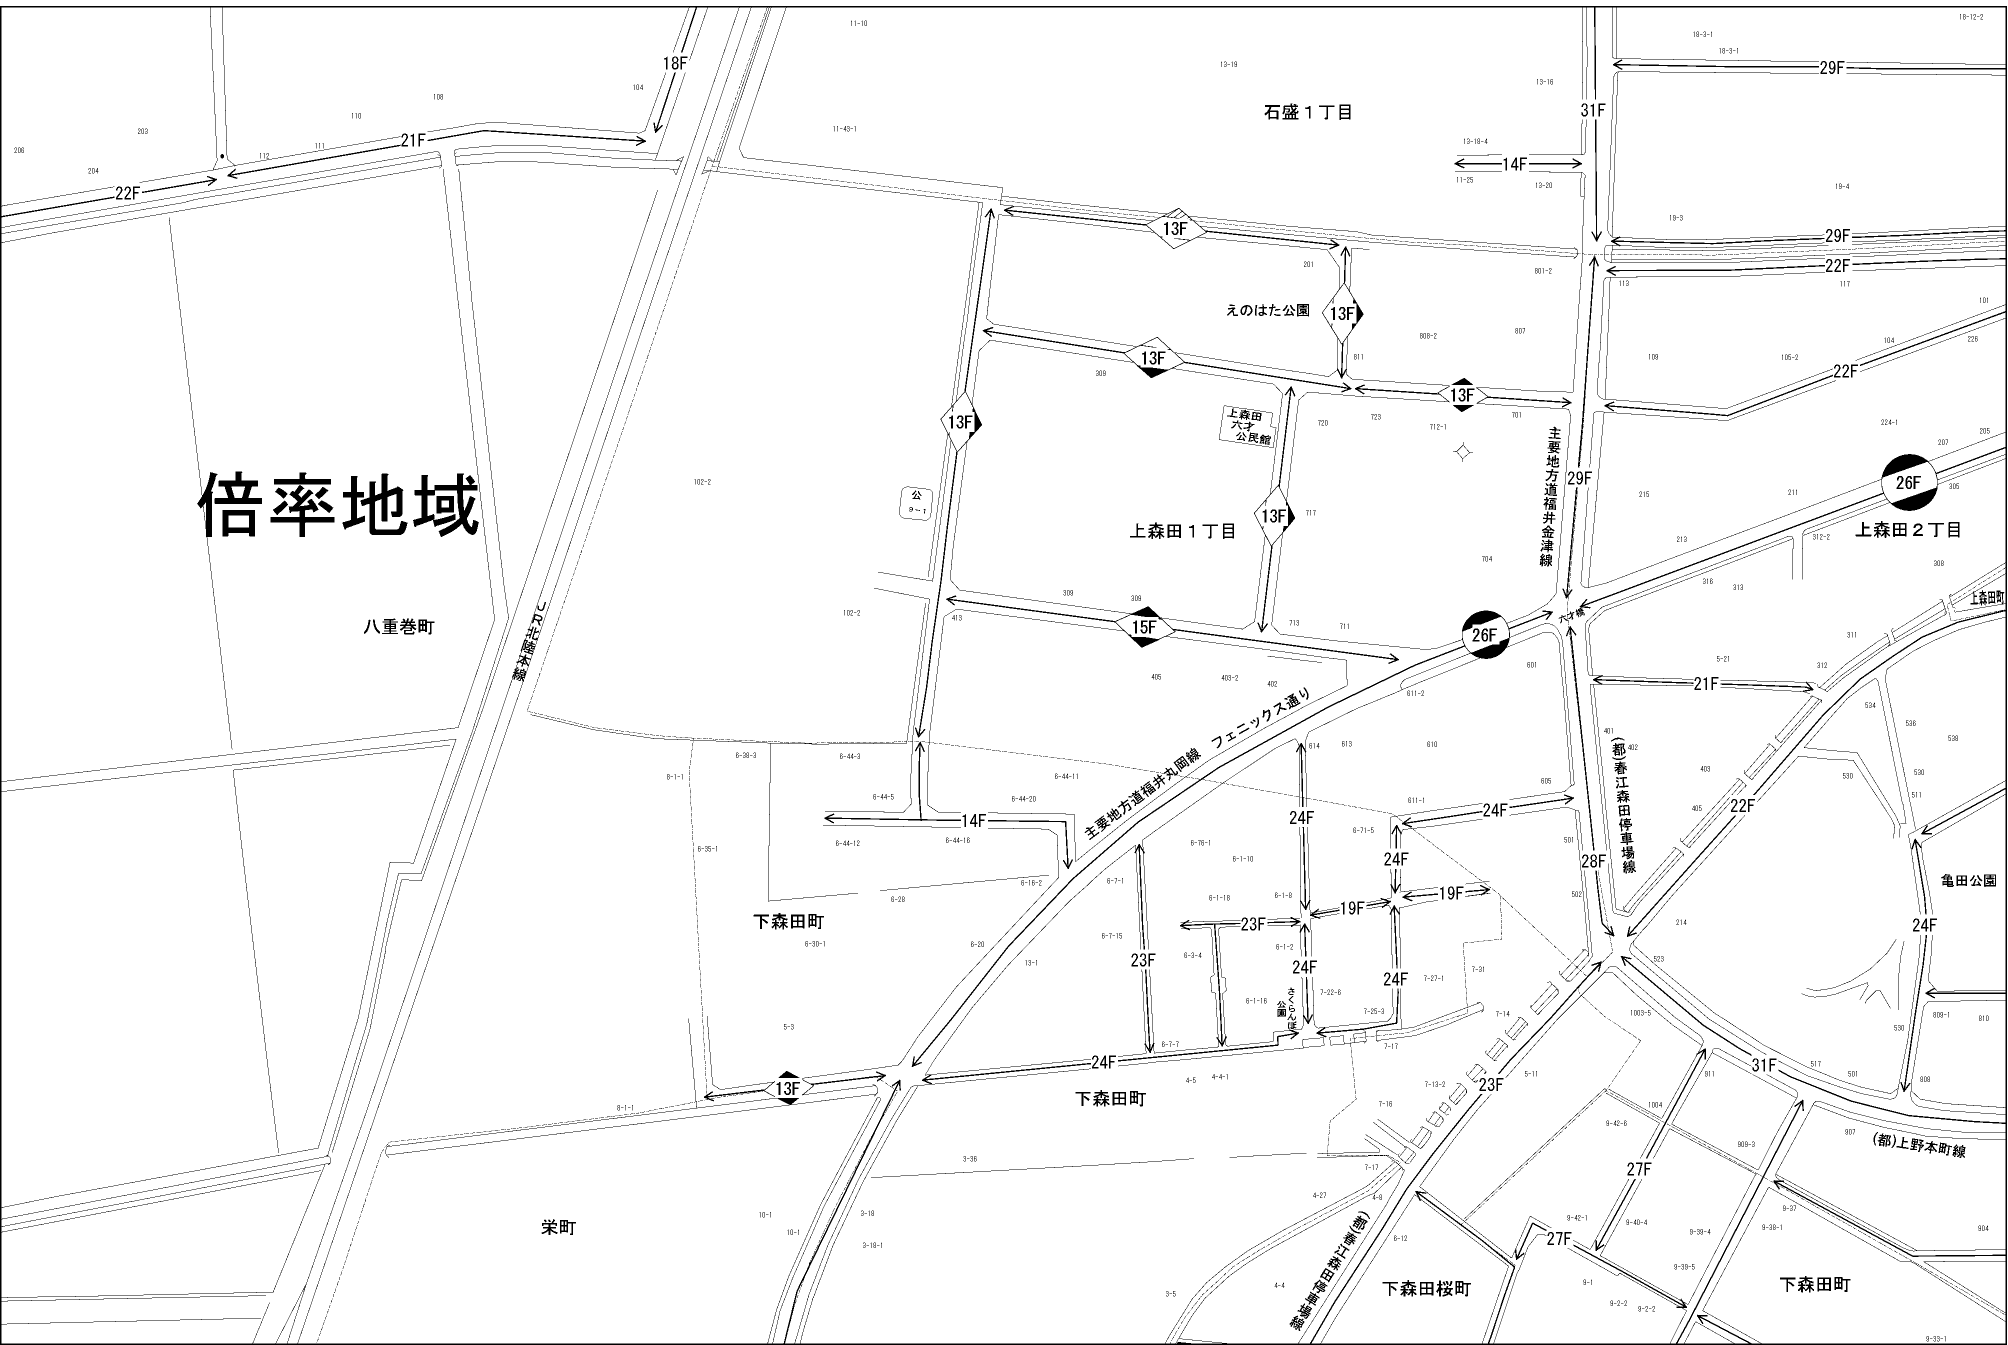

ビル街地区 高度商業地区 繁華街地区 普通商業・併用住宅地区 中小工場地区 大工場地区 普通住宅地区

| 記号 | 借地権割合 | 記号 | 借地権割合 |
|----|-------|----|-------|
| A | 90% | E | 50% |
| B | 80% | F | 40% |
| C | 70% | G | 30% |
| D | 60% | | |

福井市
(福井署)

倍率地域

八重巻町

栄町

下森田桜町

下森田町