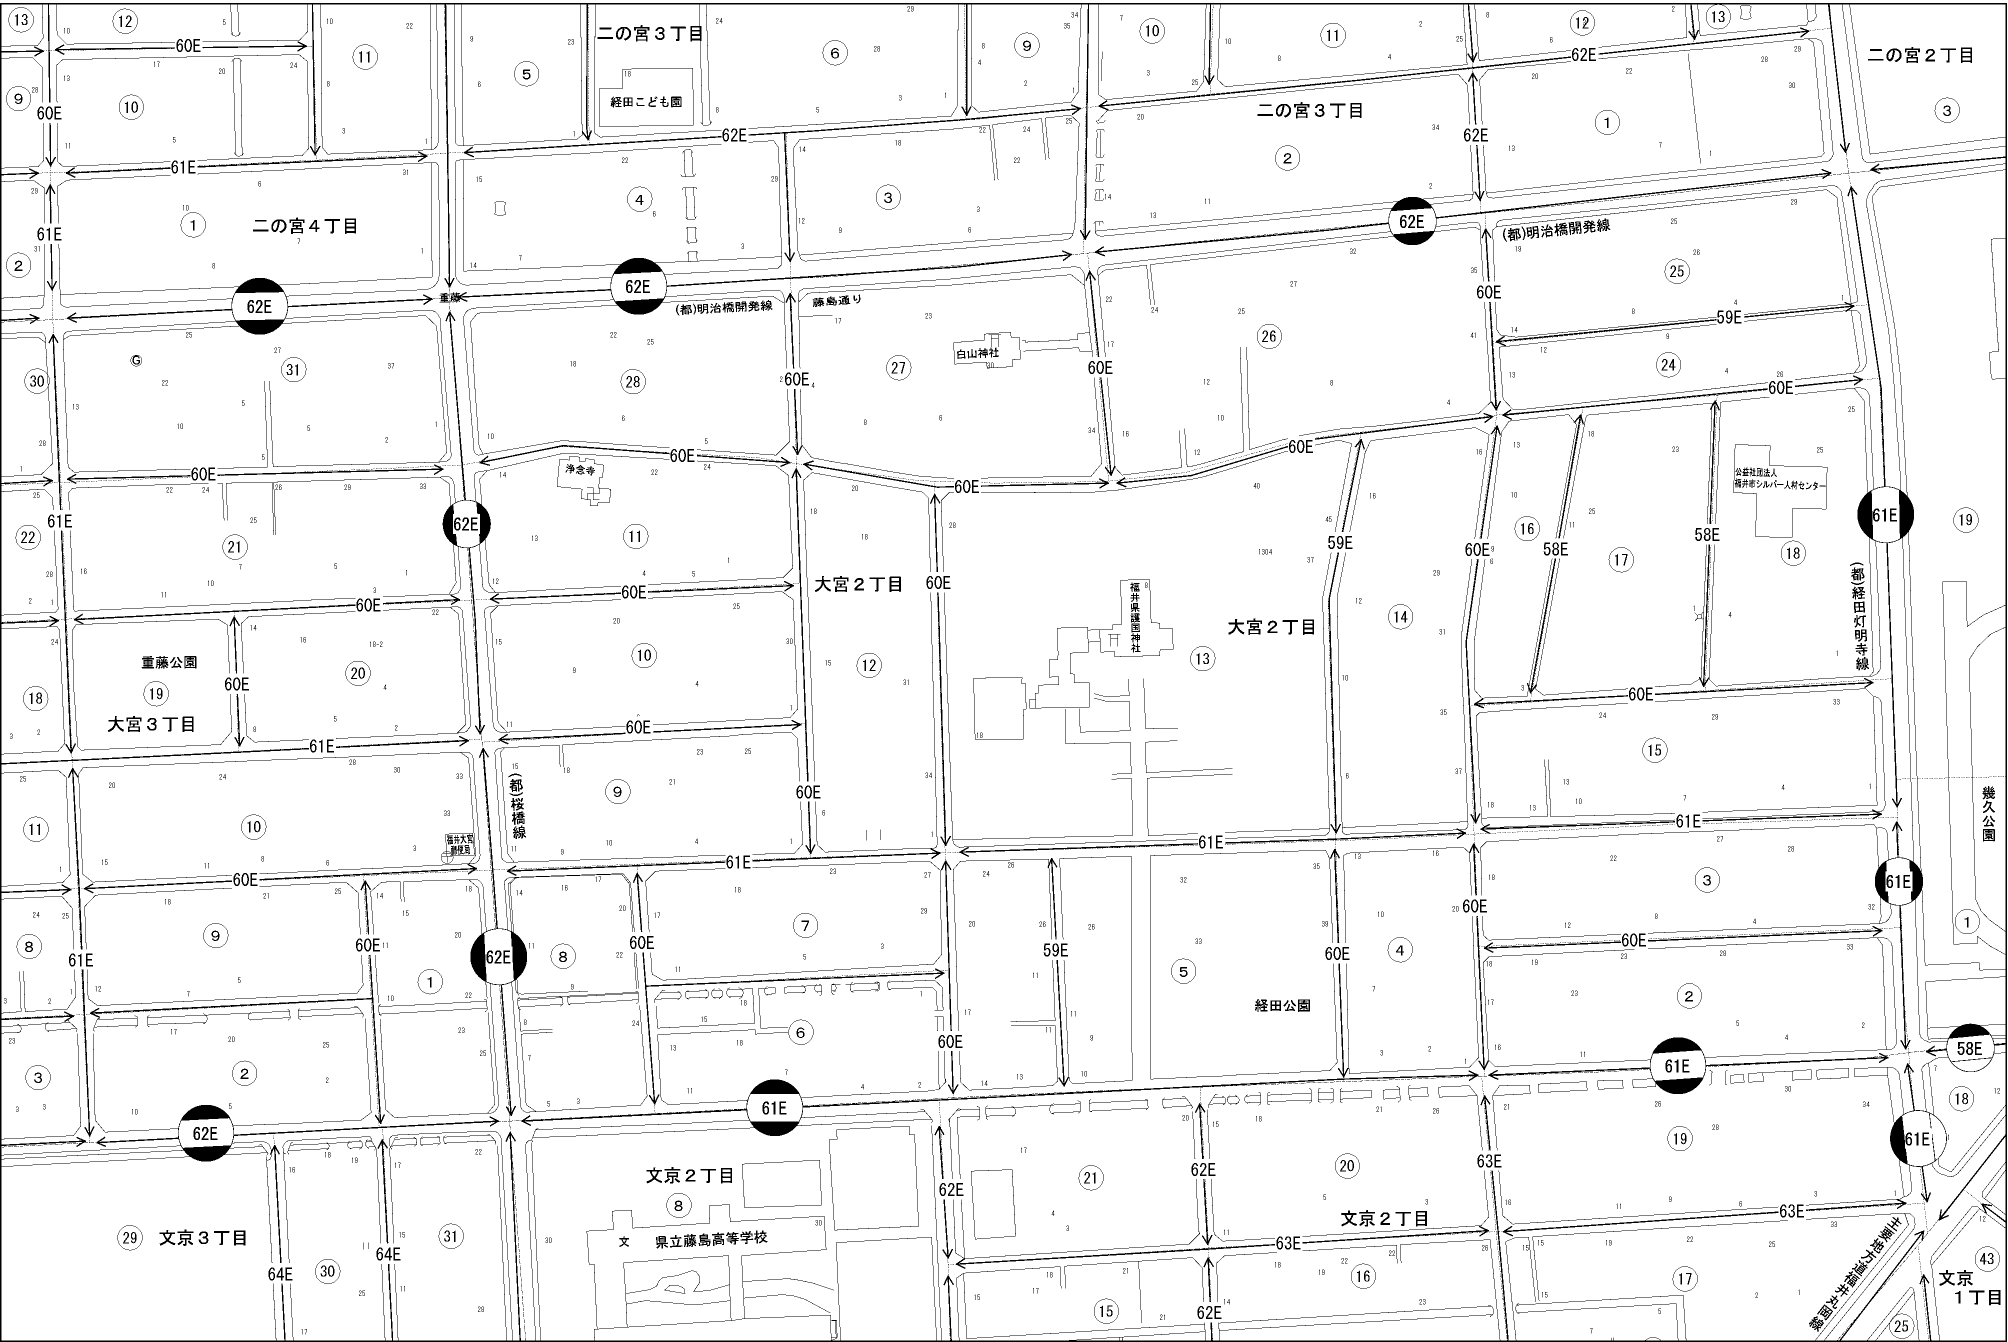

ビル街地区 高度商業地区 繁華街地区 普通商業・併用住宅地区 中小工場地区 大工場地区 普通住宅地区

記号	借地権割合	記号	借地権割合
A	90%	E	50%
B	80%	F	40%
C	70%	G	30%
D	60%		

福井市
(福井署)

幾久公園

文京1丁目

福井県建設事務所