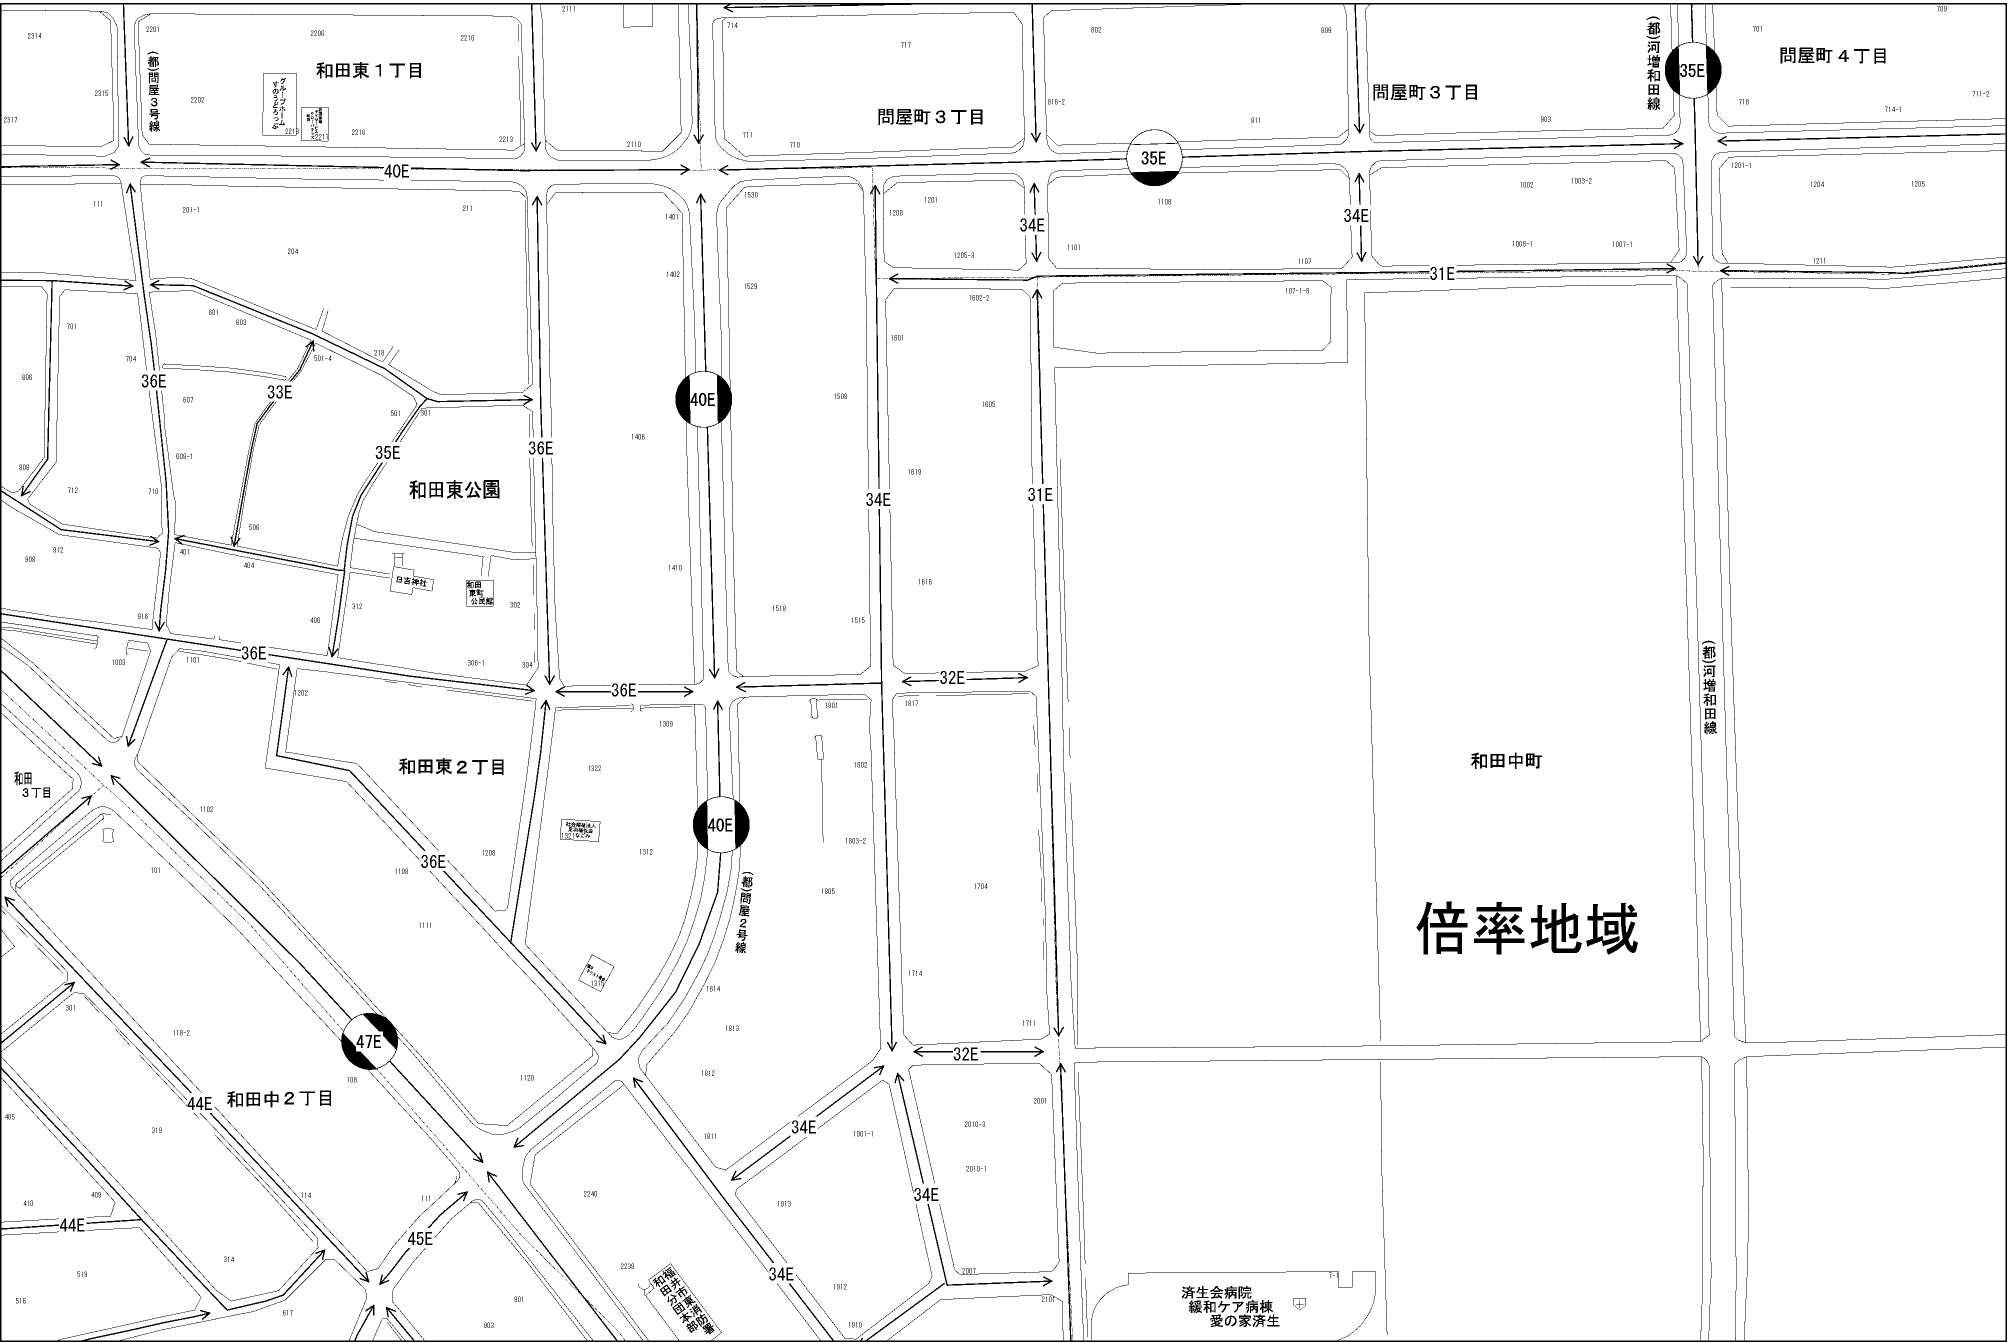

ビル街地区 高度商業地区 繁華街地区 普通商業・併用住宅地区 中小工場地区 大工場地区 普通住宅地区

記号	借地権割合	記号	借地権割合
A	90%	E	50%
B	80%	F	40%
C	70%	G	30%
D	60%		

福井市  
(福井署)

済生会病院  
緩和ケア病棟  
愛の家済生