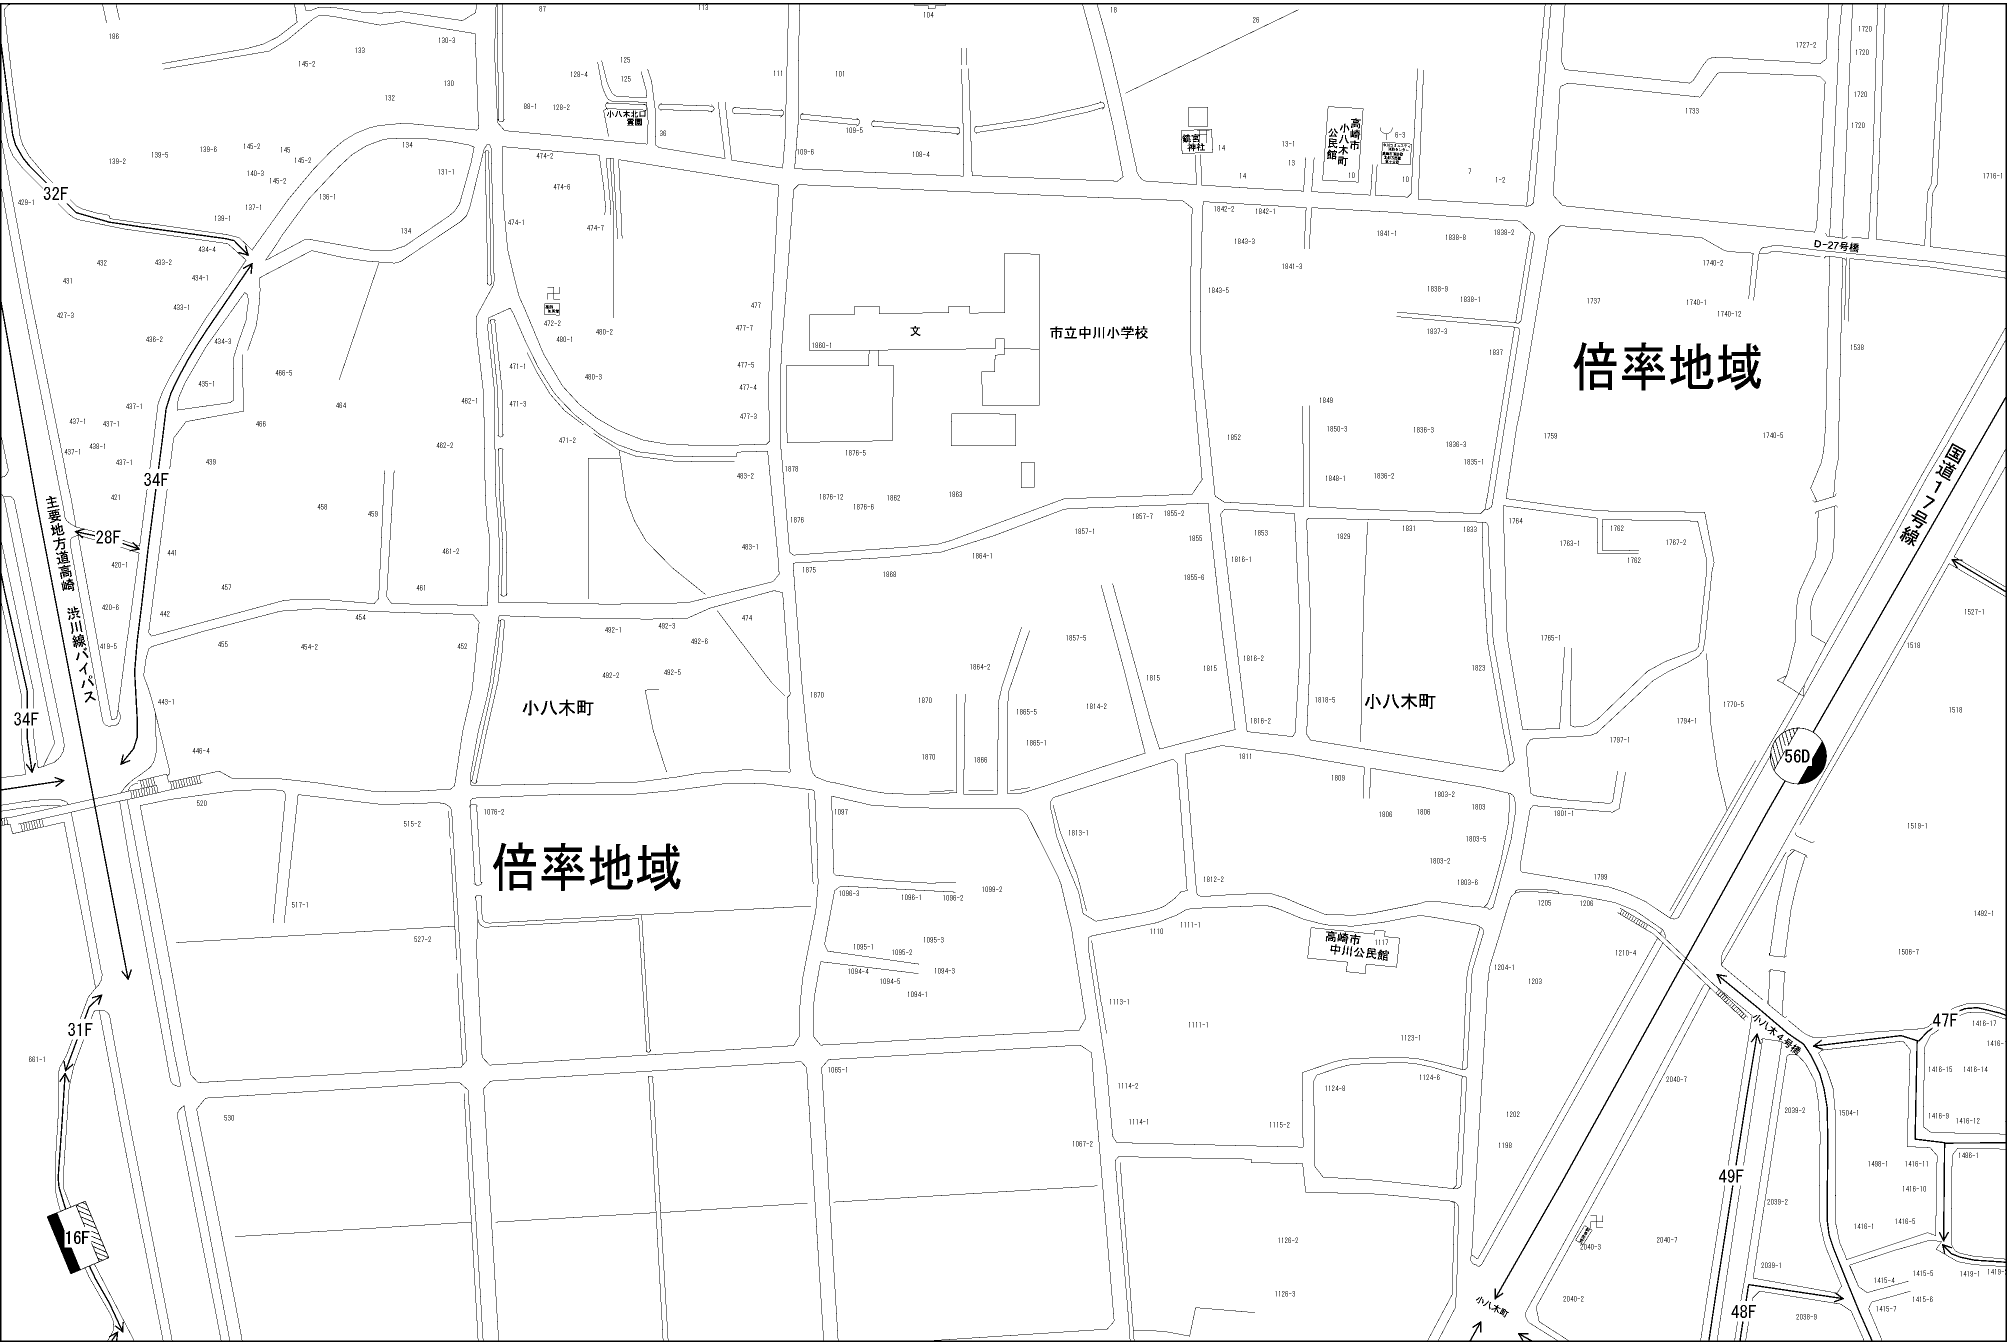

ビル街地区 高度商業地区 繁華街地区 普通商業・併用住宅地区 中小工場地区 大工場地区 普通住宅地区

記号	借地権割合	記号	借地権割合
A	90%	E	50%
B	80%	F	40%
C	70%	G	30%
D	60%		

倍率地域

倍率地域

小八木町

小八木町

文 市立中川小学校

高崎市
中川公民館

47F

49F

48F

主要地方道高崎
洗川線バイパス

31F

16F

32F

34F

34F

D-27号線

洗川線バイパス

47F

49F

48F