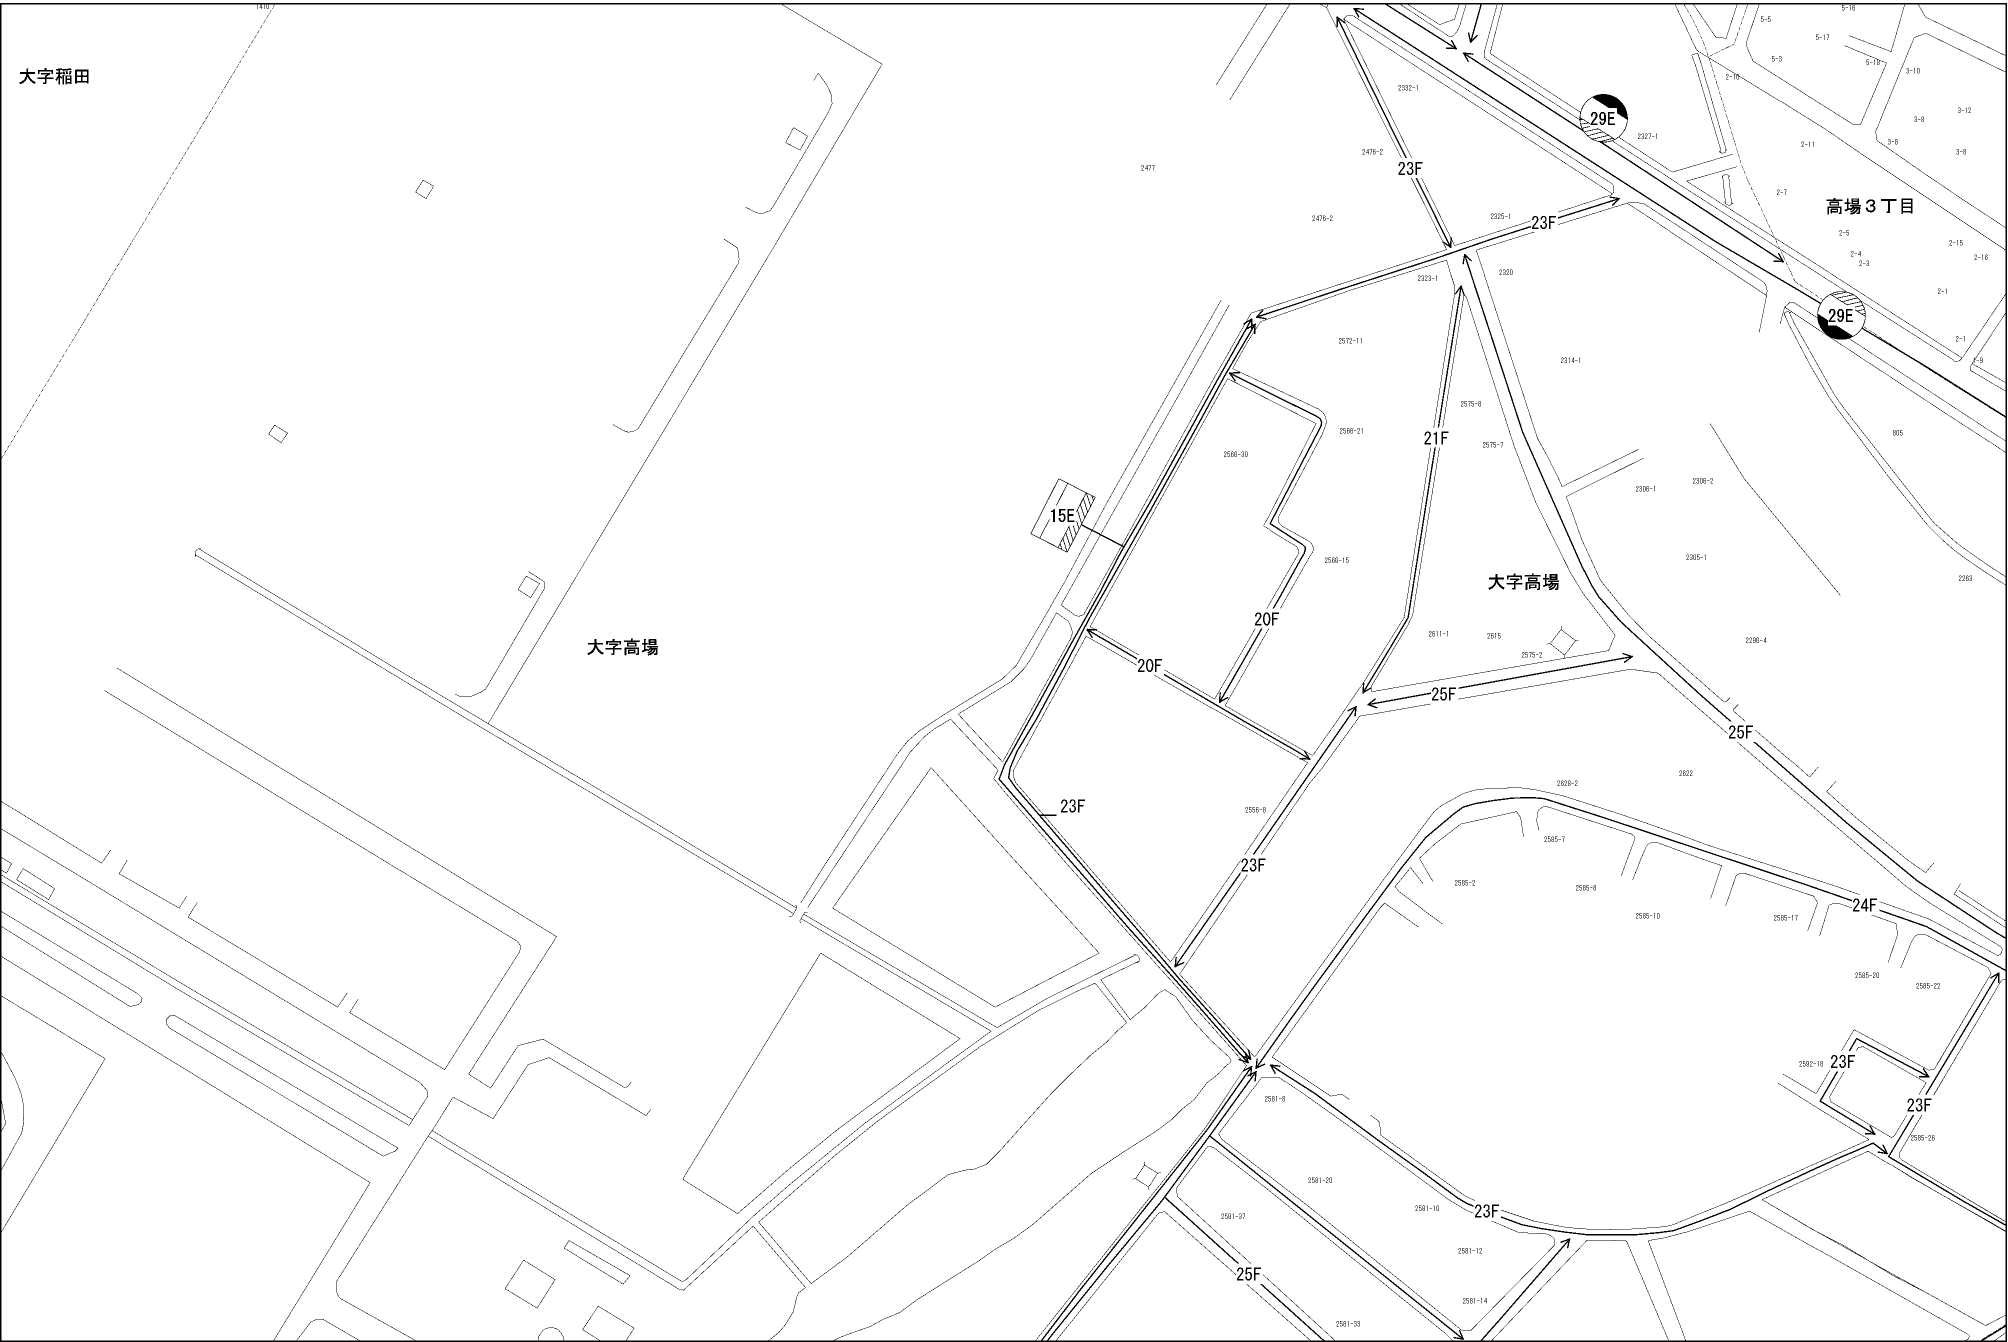

ビル街地区 高度商業地区 繁華街地区 普通商業・併用住宅地区 中小工場地区 大工場地区 普通住宅地区

記号	借地権割合	記号	借地権割合
A	90%	E	50%
B	80%	F	40%
C	70%	G	30%
D	60%		

07110
07114 当図 07116
07122
ひたちなか市
(太田署)
令和
4
0715

大字稲田

大字高場

大字高場

高場3丁目