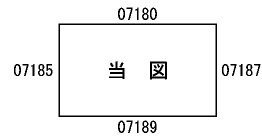

ビル街地区 高度商業地区 繁華街地区 普通商業・併用住宅地区 中小工場地区 大工場地区 普通住宅地区

記号	借地権割合	記号	借地権割合
A	90%	E	50%
B	80%	F	40%
C	70%	G	30%
D	60%		

令和
4
07186
ひたちなか市
(太田署)