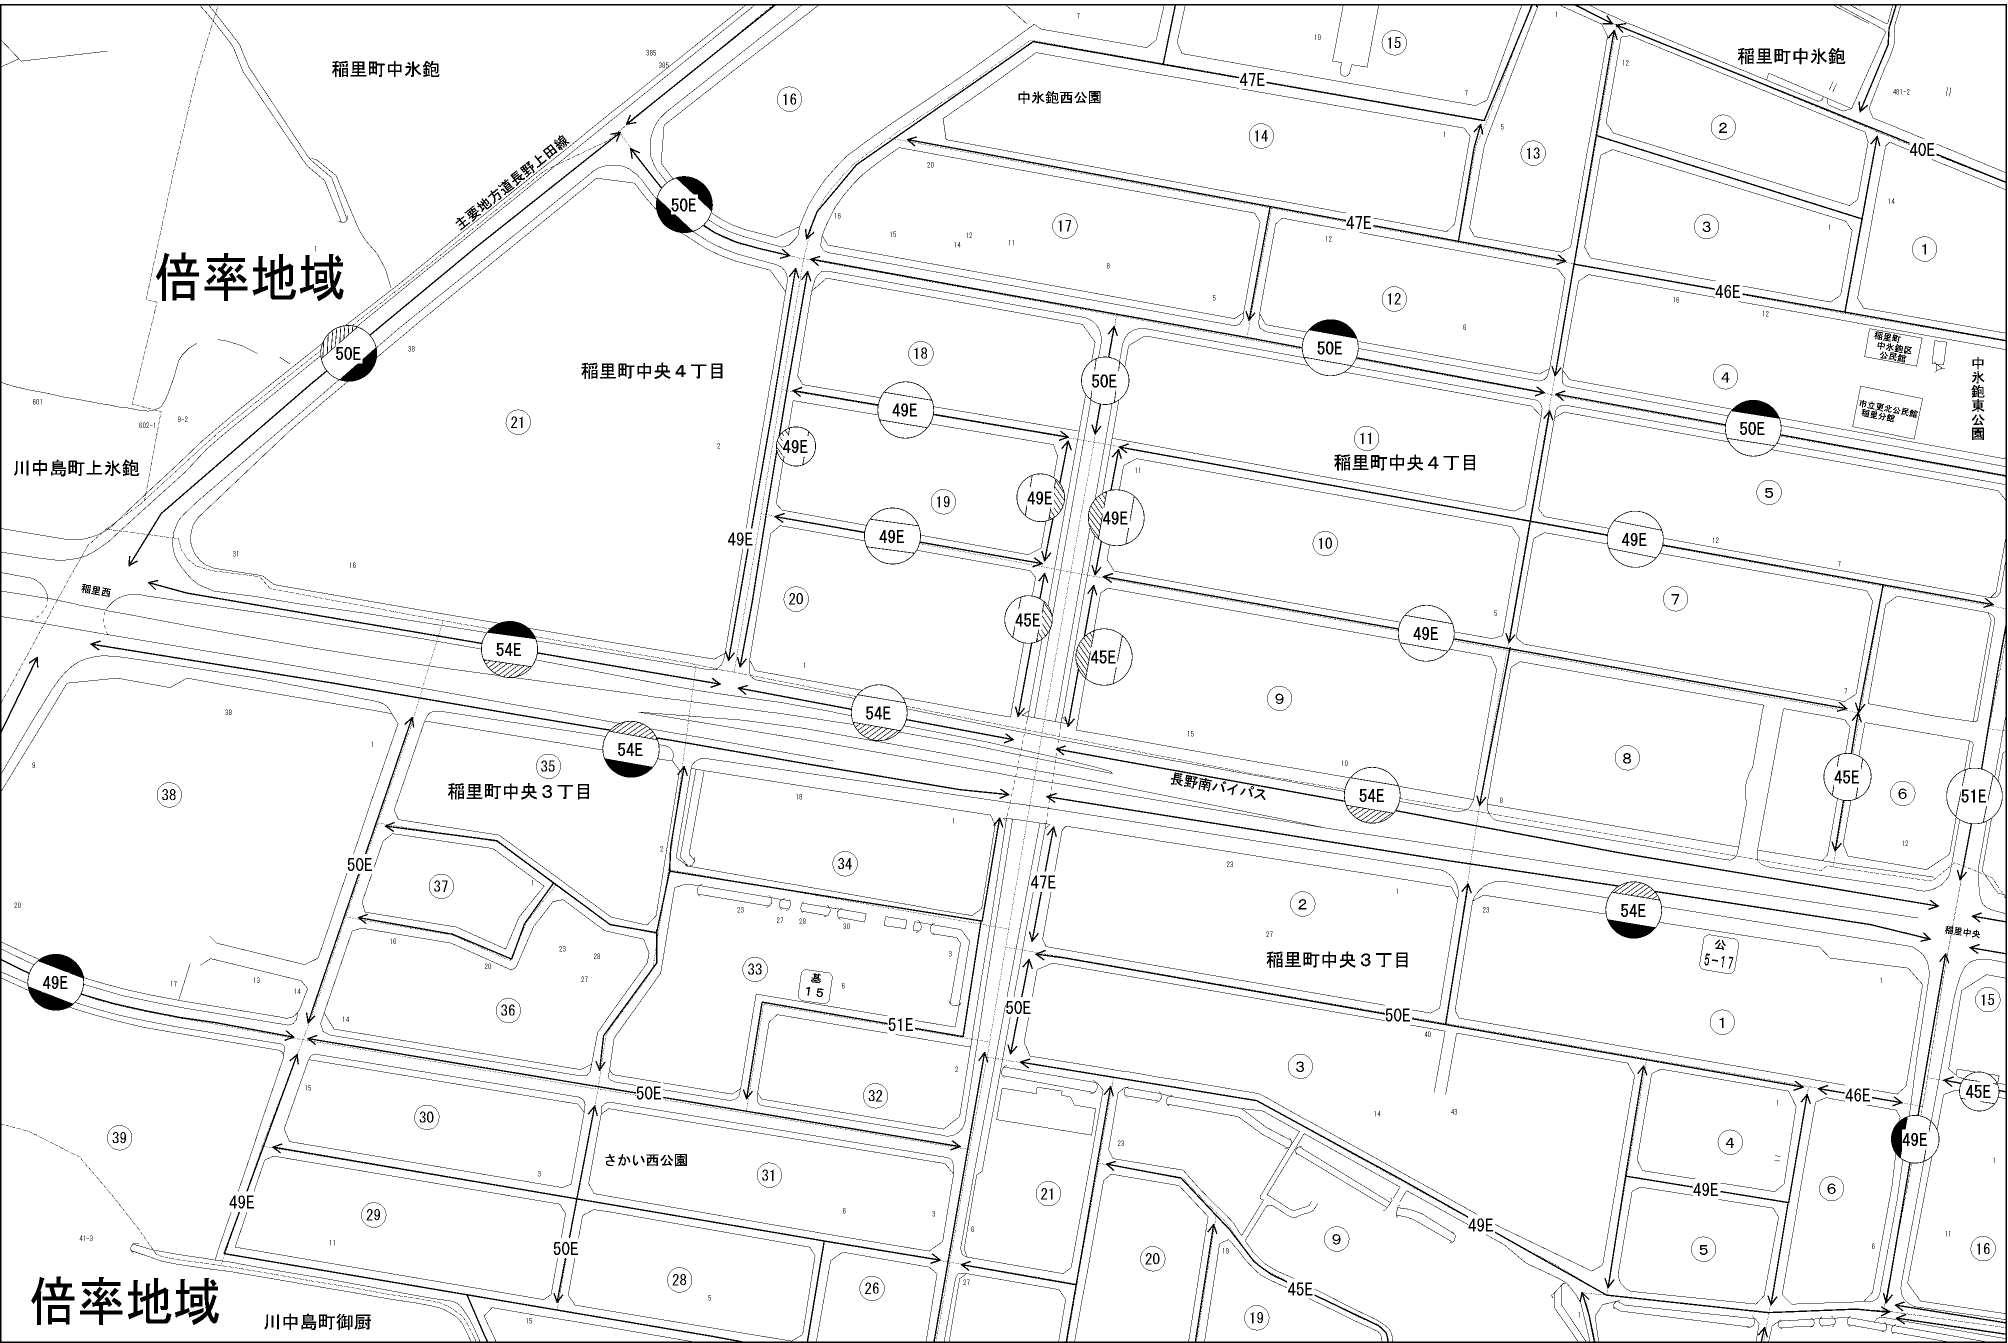

ビル街地区 高度商業地区 繁華街地区 普通商業・併用住宅地区 中小工場地区 大工場地区 普通住宅地区

記号	借地権割合	記号	借地権割合
A	90%	E	50%
B	80%	F	40%
C	70%	G	30%
D	60%		

倍率地域

川中島町御厨