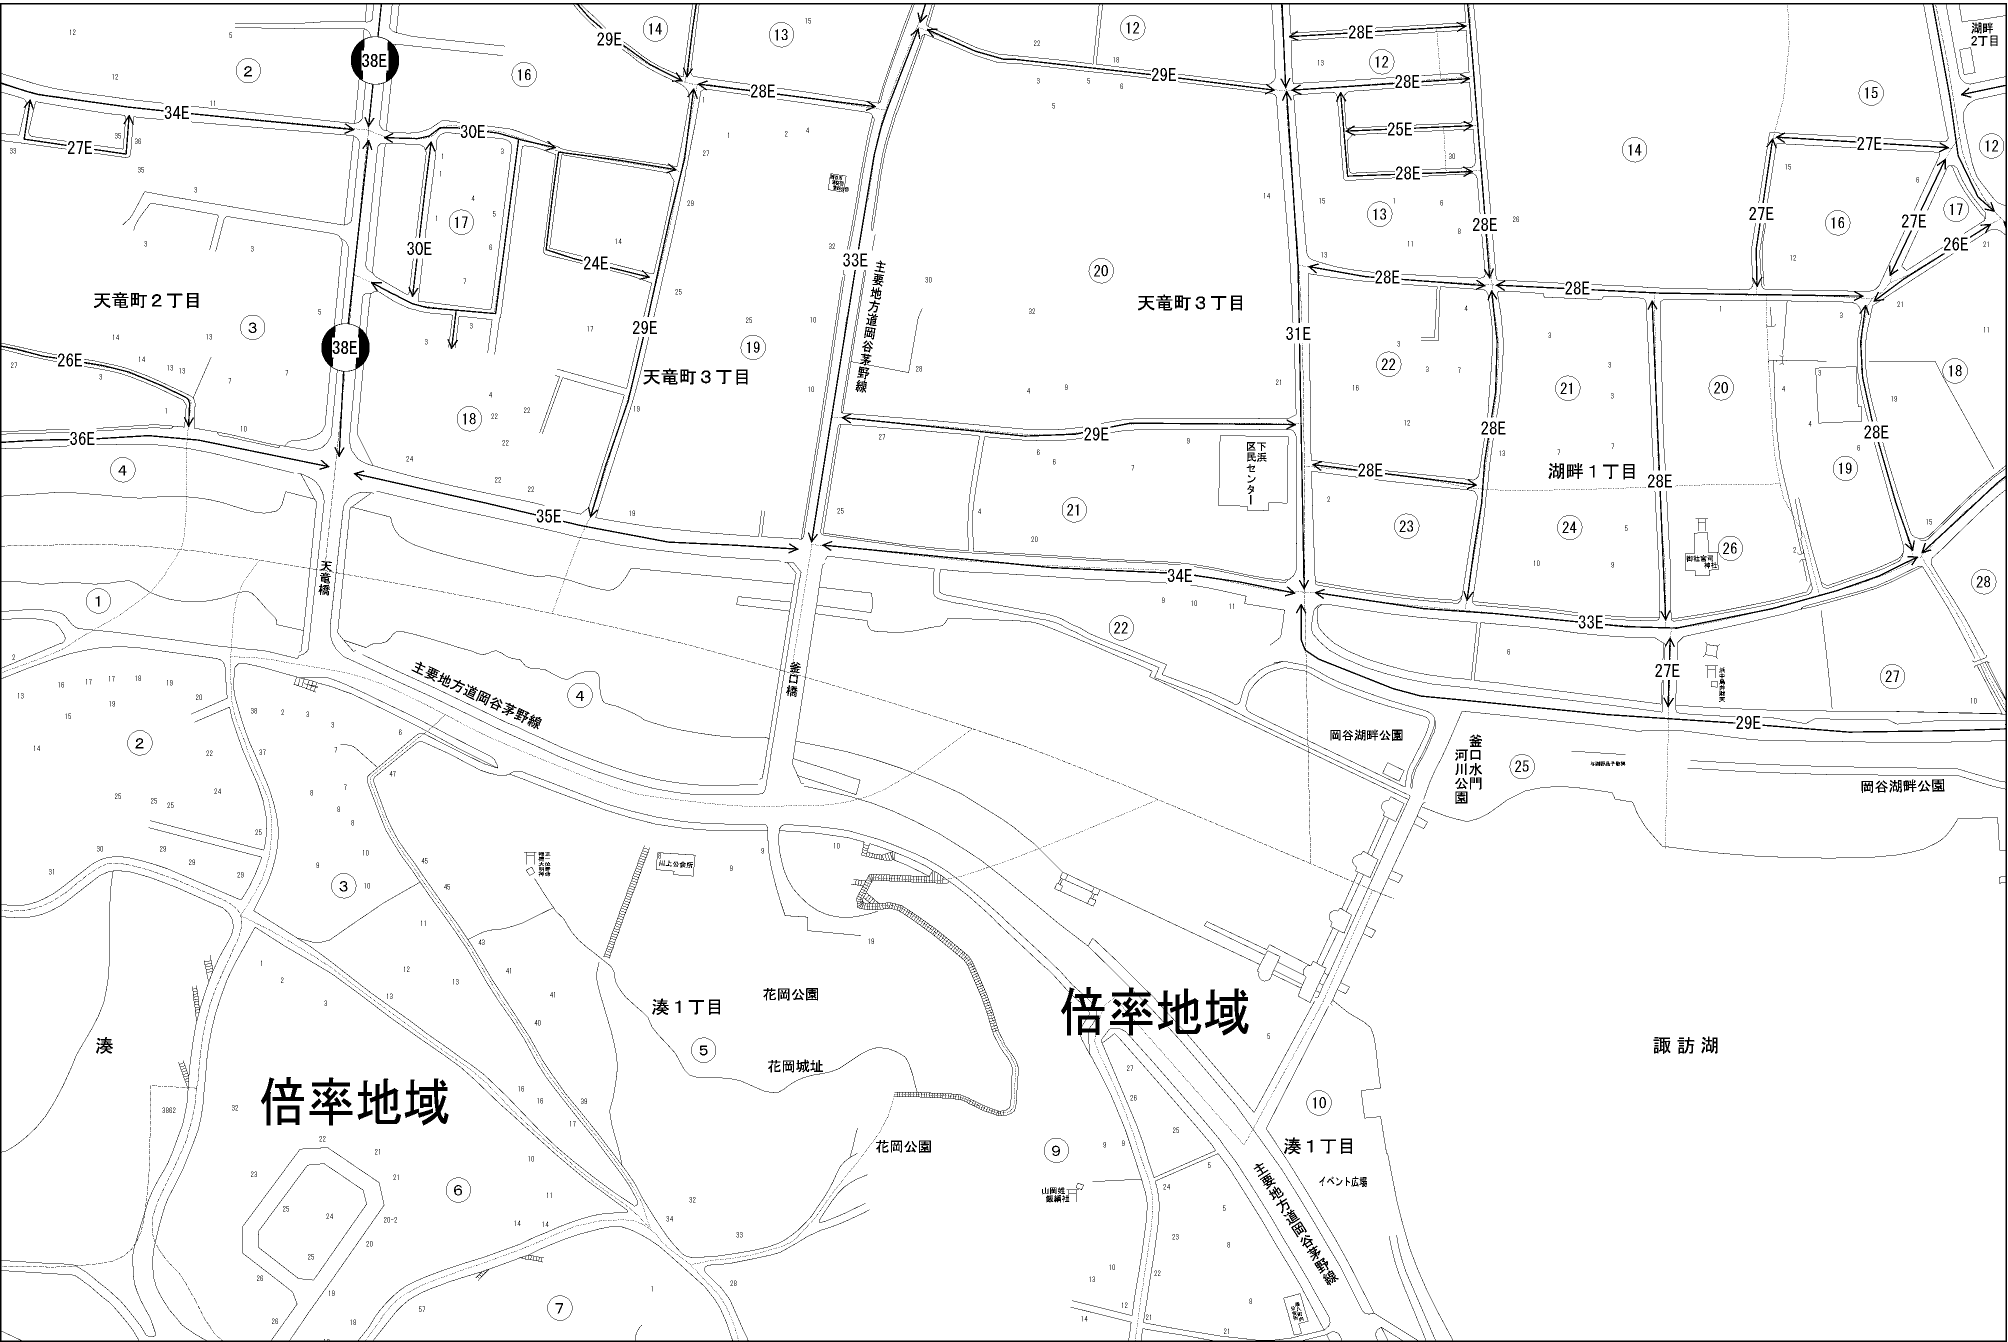

ビル街地区 高度商業地区 繁華街地区 普通商業・併用住宅地区 中小工場地区 大工場地区 普通住宅地区

記号	借地権割合	記号	借地権割合
A	90%	E	50%
B	80%	F	40%
C	70%	G	30%
D	60%		

倍率地域

倍率地域

諏訪湖