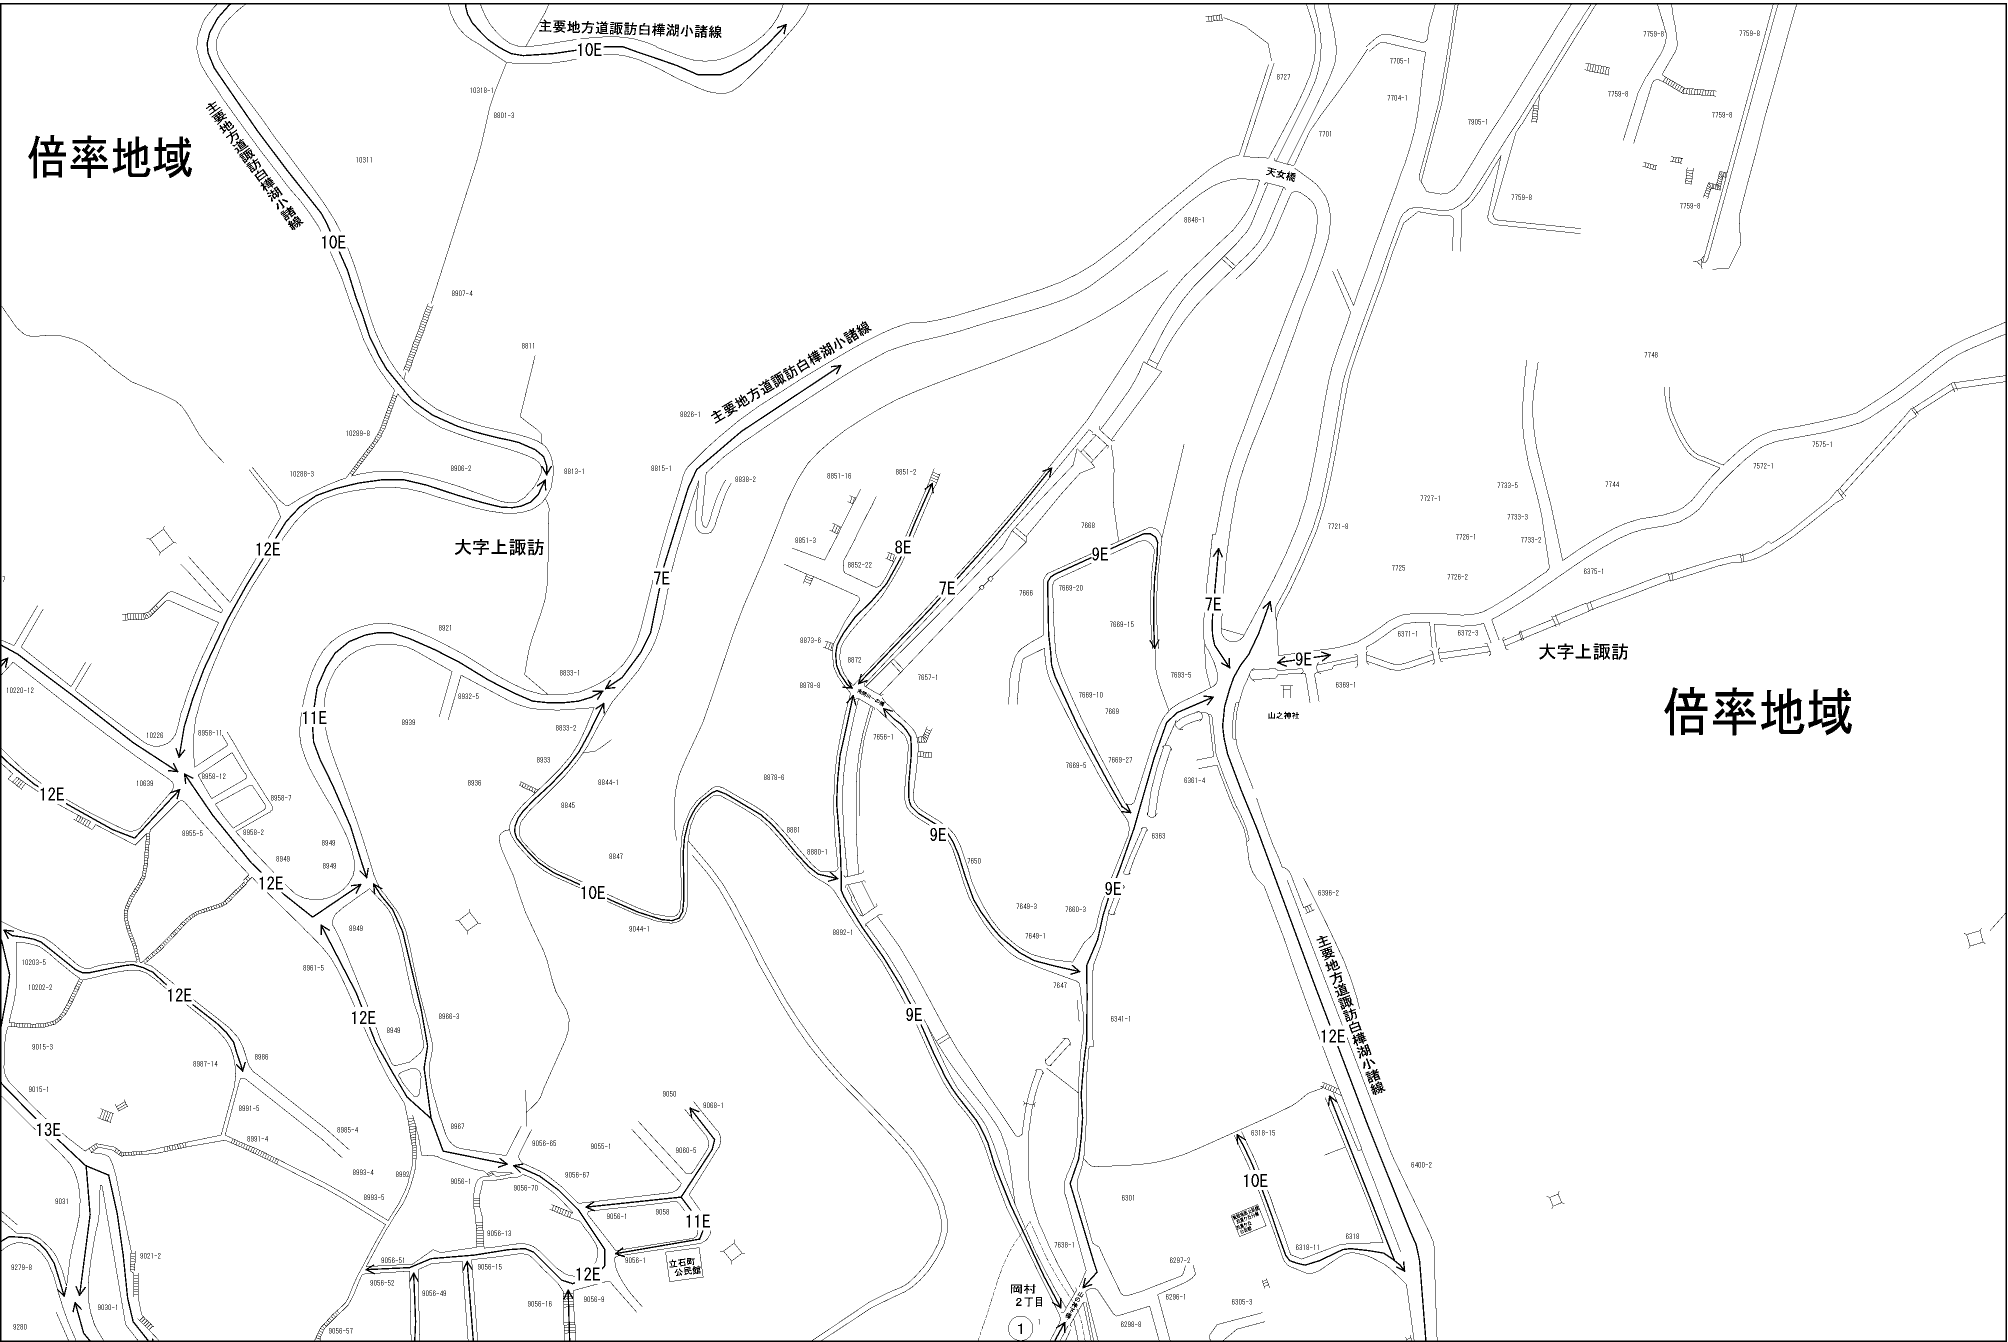

ビル街地区 高度商業地区 繁華街地区 普通商業・併用住宅地区 中小工場地区 大工場地区 普通住宅地区

記号	借地権割合	記号	借地権割合
A	90%	E	50%
B	80%	F	40%
C	70%	G	30%
D	60%		

諏訪市  
(諏訪署)

倍率地域

倍率地域

大字上諏訪

大字上諏訪

岡村  
2丁目

北五町  
公民館

山之神社

天女橋

主要地方道諏訪白樺湖小諸線

主要地方道諏訪白樺湖小諸線

主要地方道諏訪白樺湖小諸線

中線沢原山梨県立公園