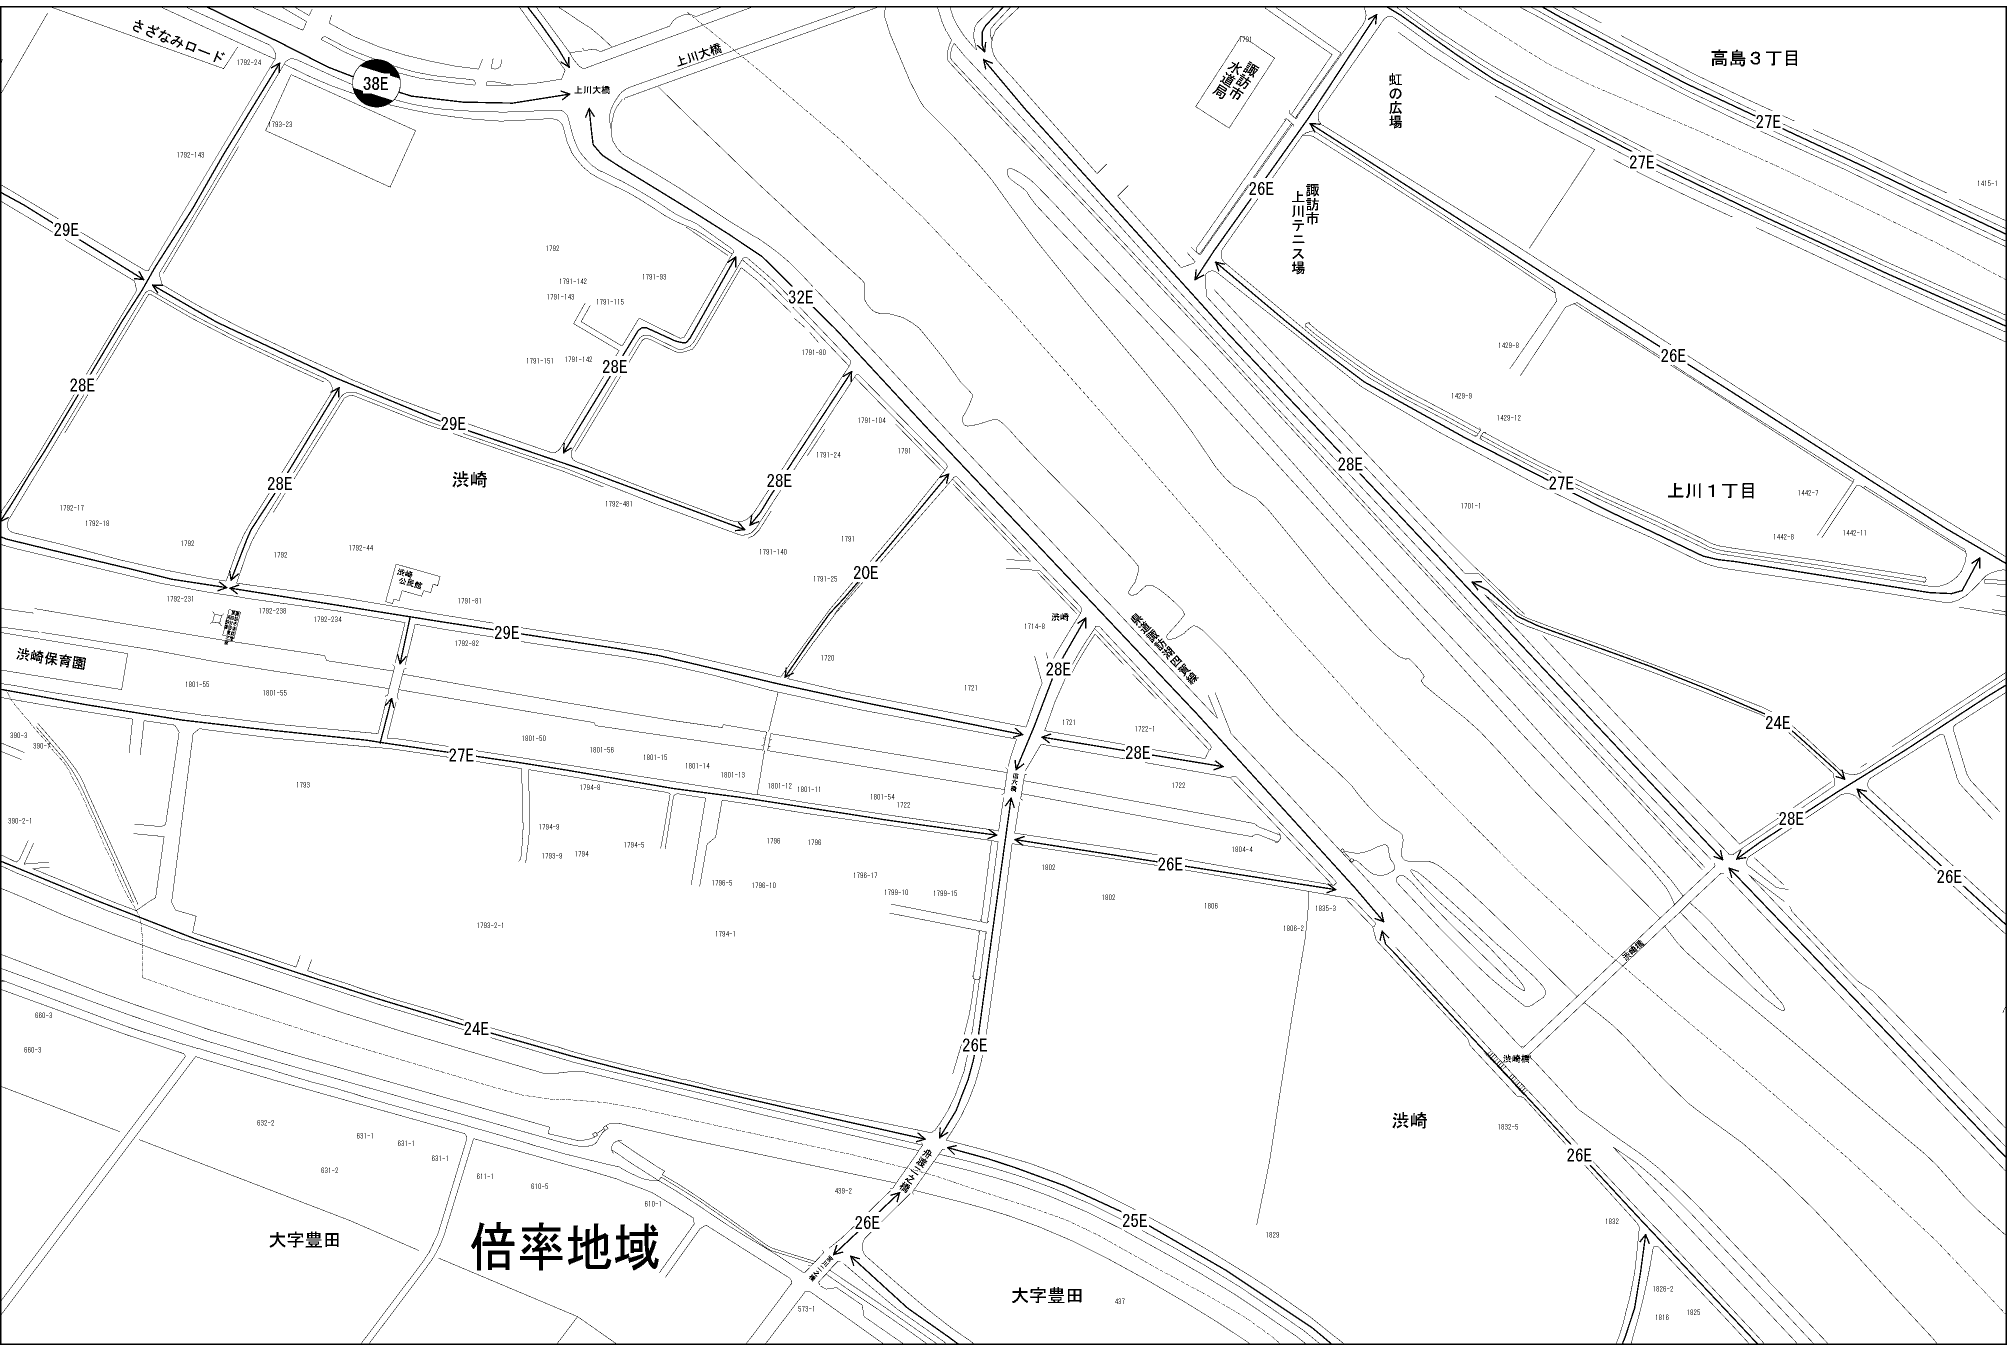

ビル街地区 高度商業地区 繁華街地区 普通商業・併用住宅地区 中小工場地区 大工場地区 普通住宅地区

記号	借地権割合	記号	借地権割合
A	90%	E	50%
B	80%	F	40%
C	70%	G	30%
D	60%		

諏訪市  
(諏訪署)

倍率地域

大字豊田

大字豊田

洪崎

上川1丁目

高島3丁目

洪崎保育園

諏訪市  
上川テニス場

洪水危険箇所

洪水危険箇所

洪水危険箇所