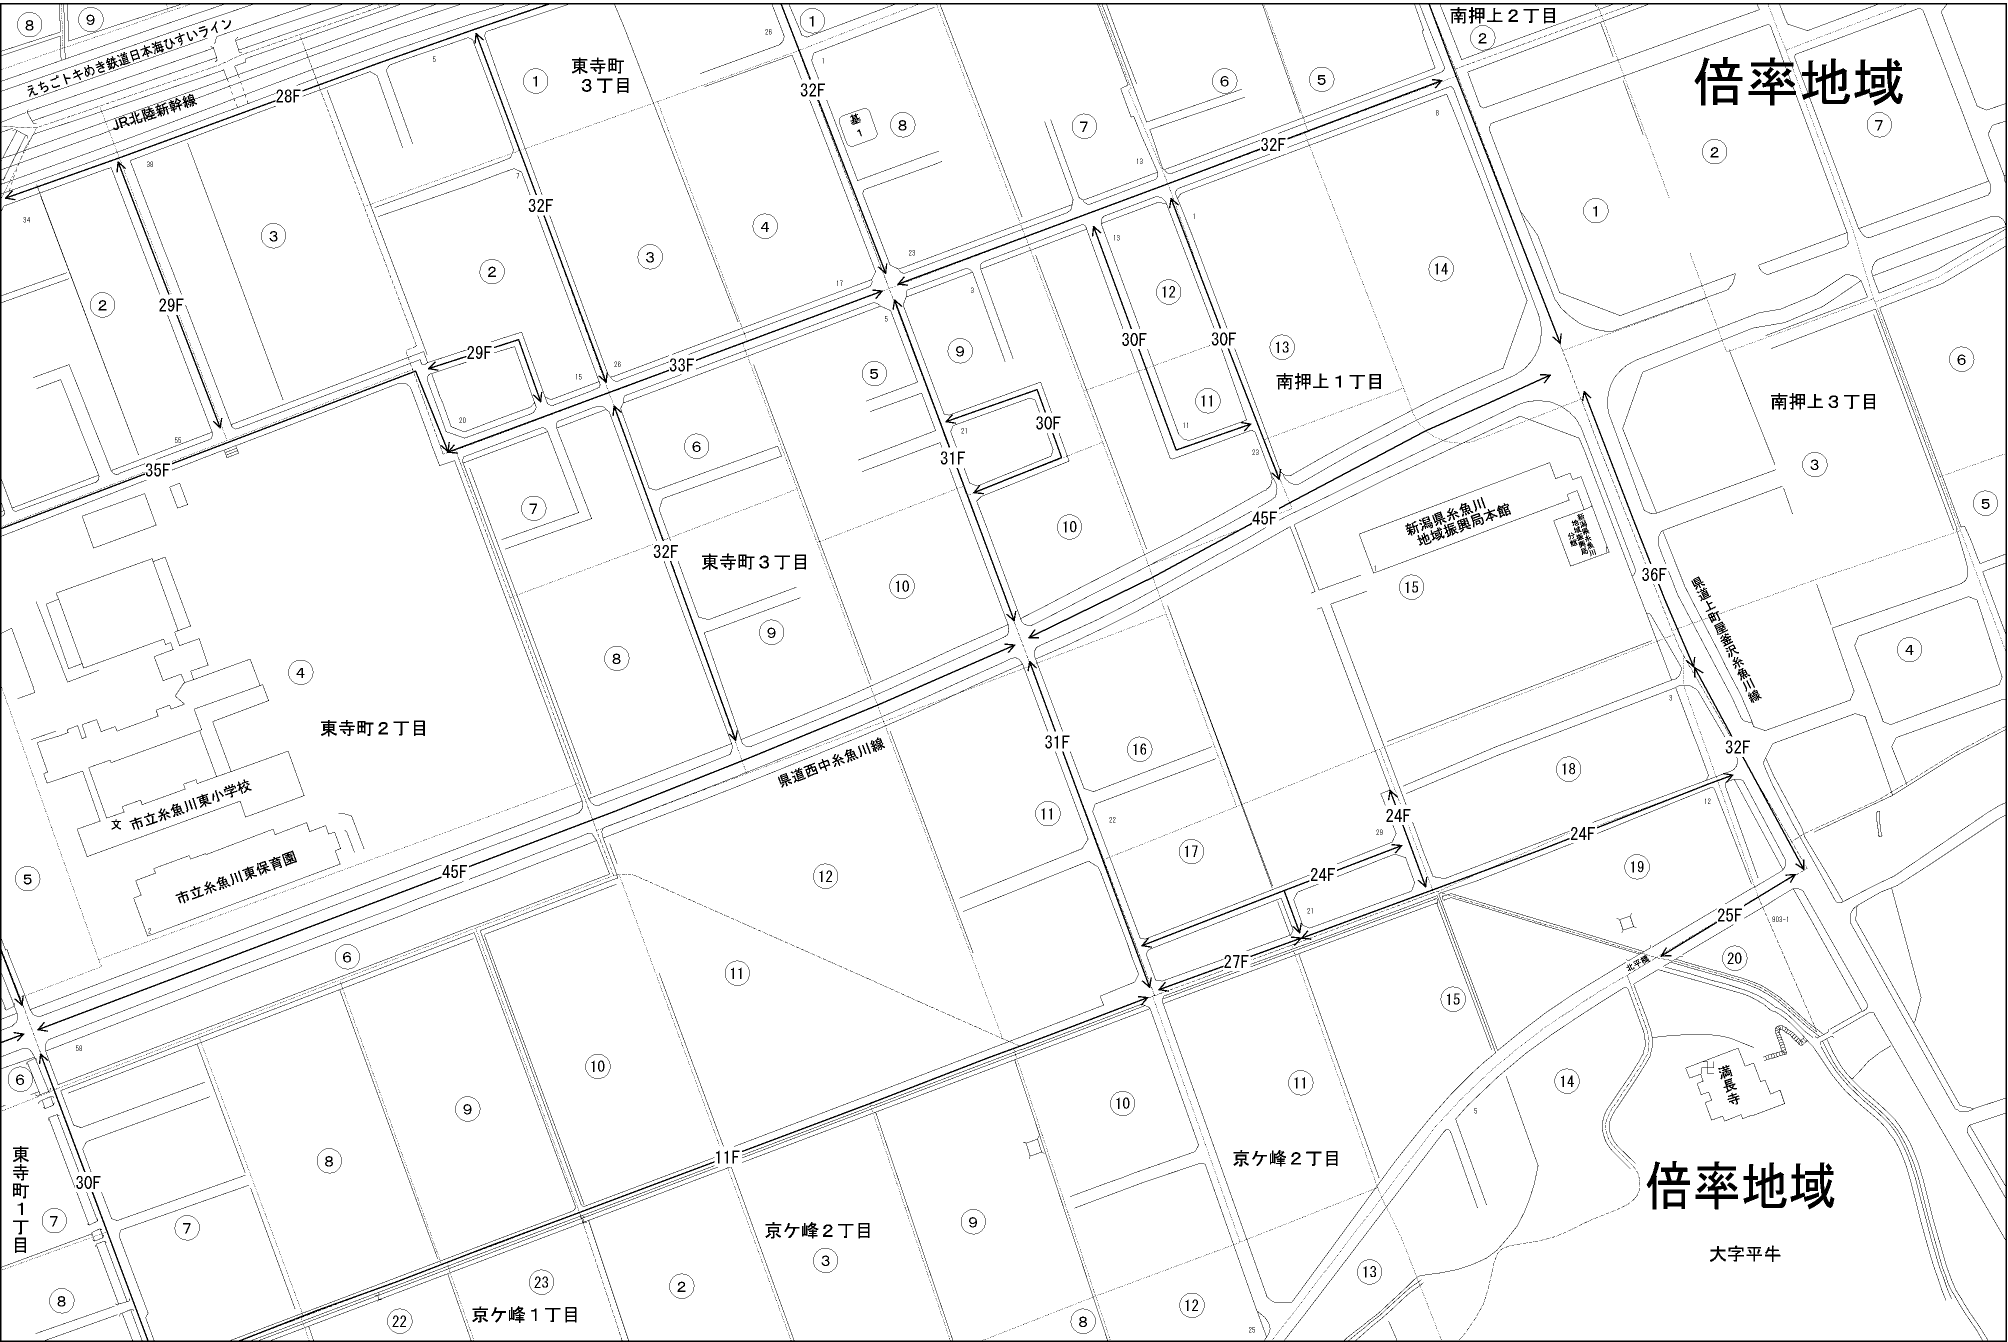

ビル街地区 高度商業地区 繁華街地区 普通商業・併用住宅地区 中小工場地区 大工場地区 普通住宅地区

記号	借地権割合	記号	借地権割合
A	90%	E	50%
B	80%	F	40%
C	70%	G	30%
D	60%		

糸魚川市
(糸魚川署)

倍率地域

倍率地域

大字平牛