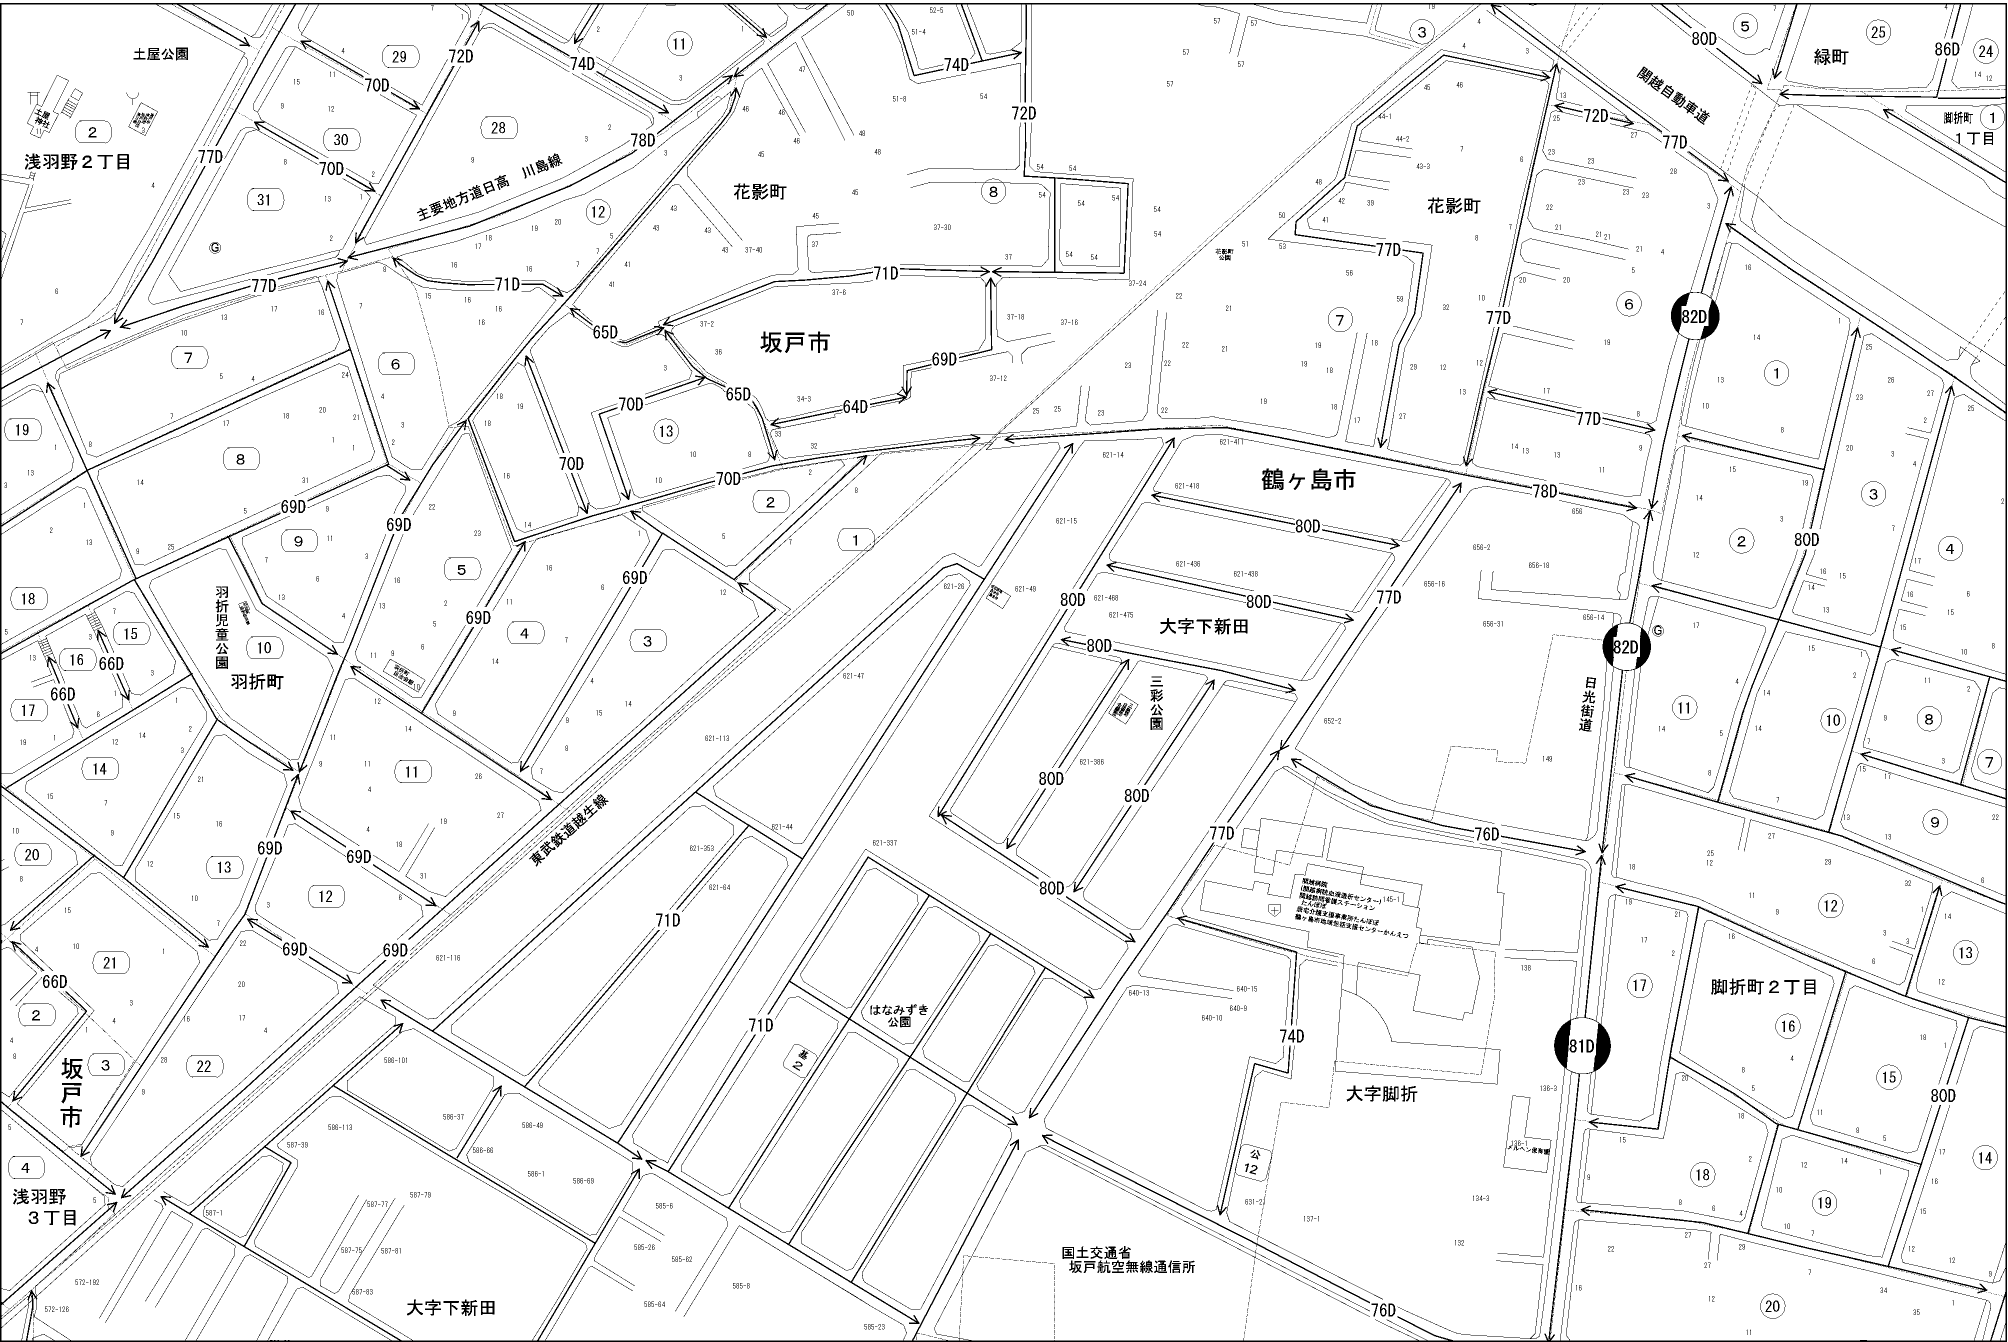

ビル街地区 高度商業地区 繁華街地区 普通商業・併用住宅地区 中小工場地区 大工場地区 普通住宅地区

記号	借地割合	記号	借地割合
A	90%	E	50%
B	80%	F	40%
C	70%	G	30%
D	60%		

坂戸市
鶴ヶ島市
(川越署)

国土交通省
坂戸航空無線通信所