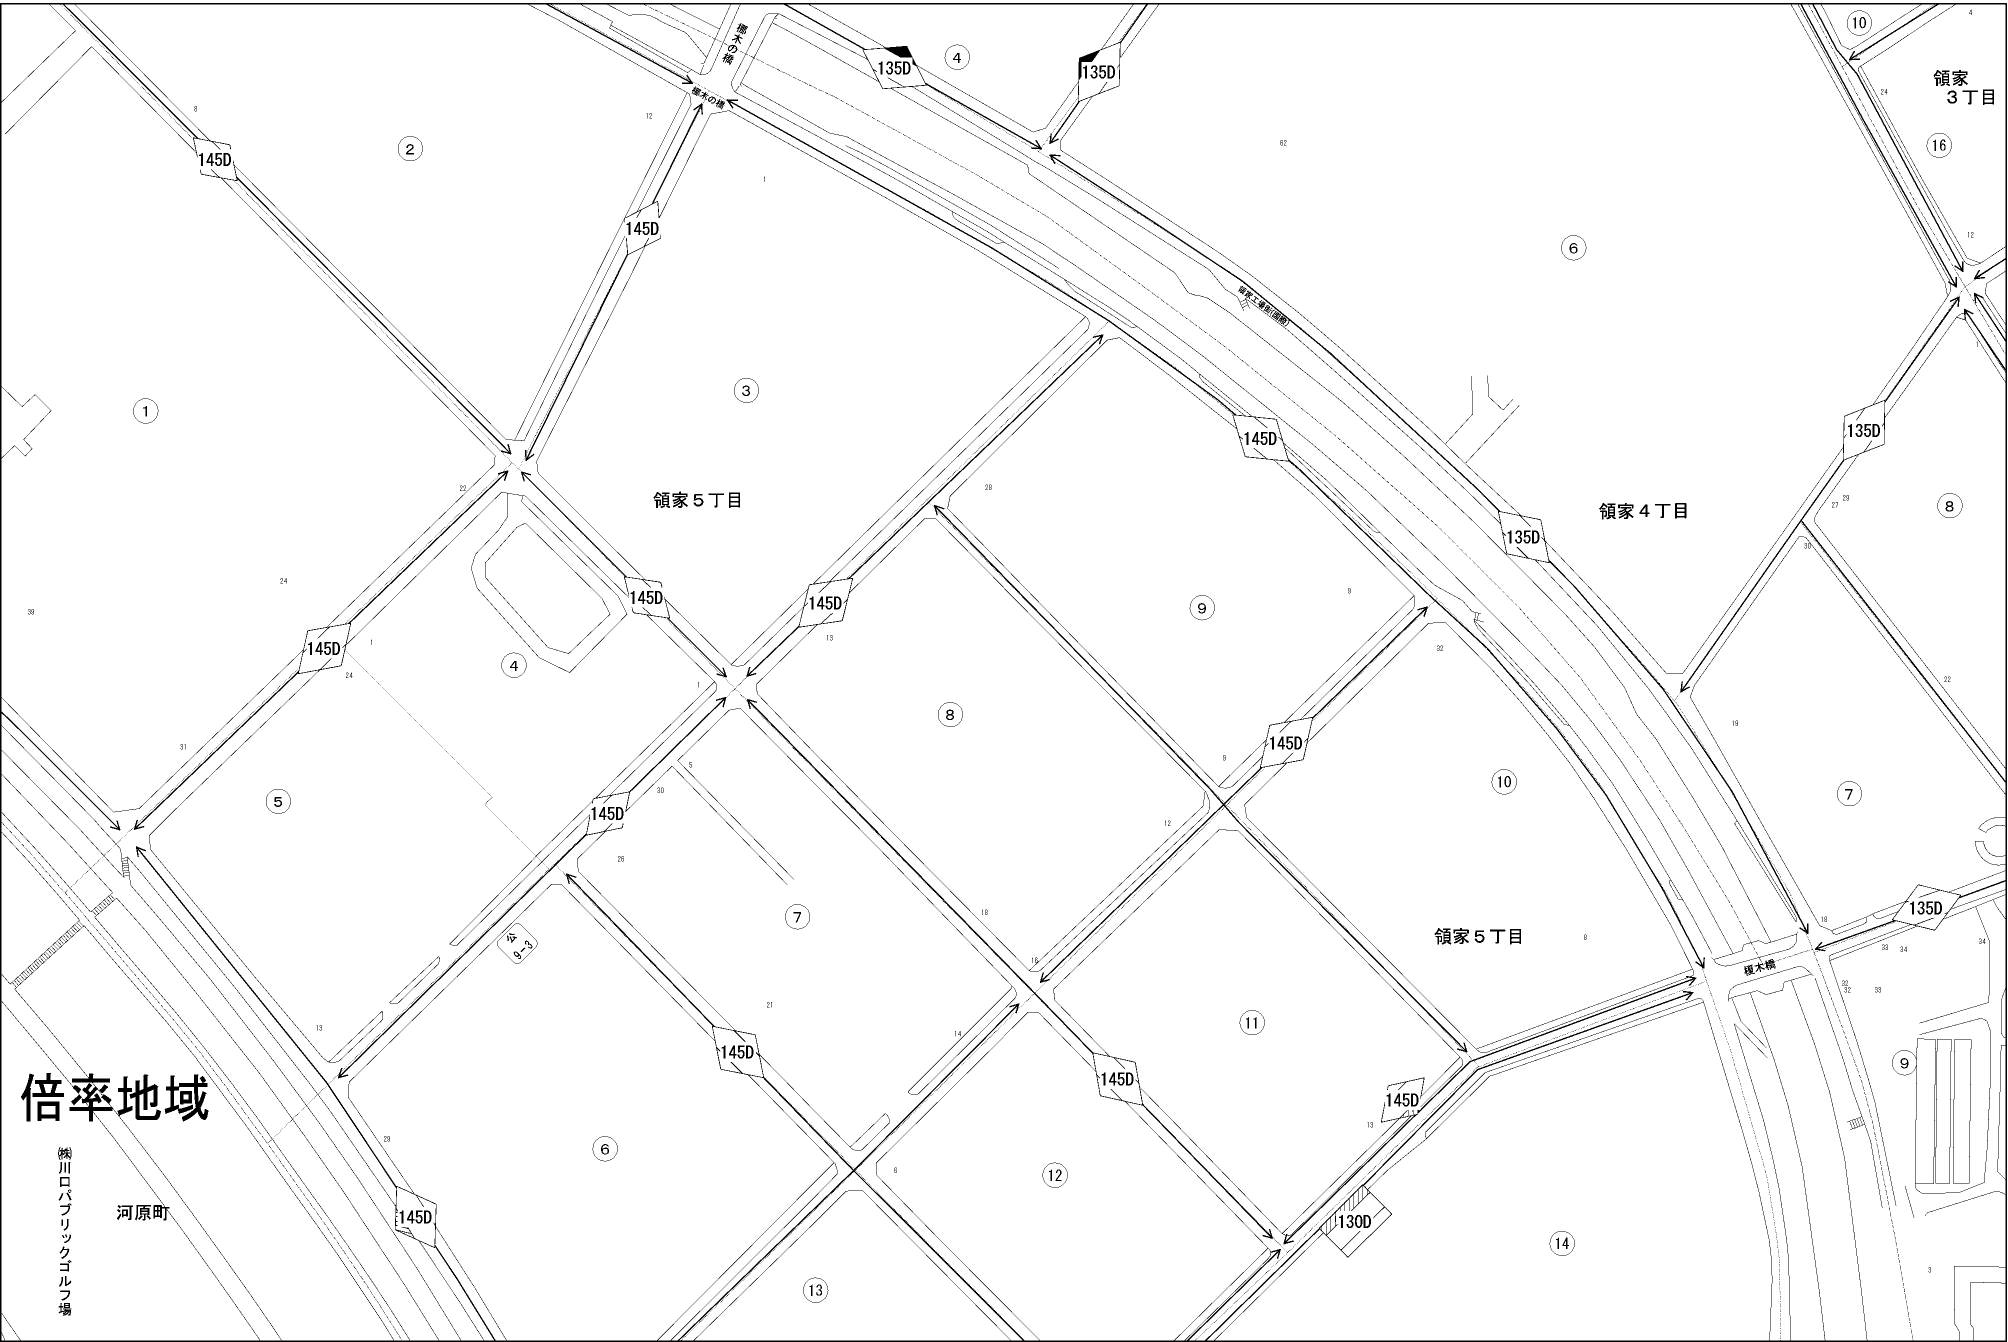

ビル街地区 高度商業地区 繁華街地区 普通商業・併用住宅地区 中小工場地区 大工場地区 普通住宅地区

倍率地域

瀬川ロパブリックコロシアム

河原町

領家5丁目

領家4丁目

領家5丁目

榎木橋