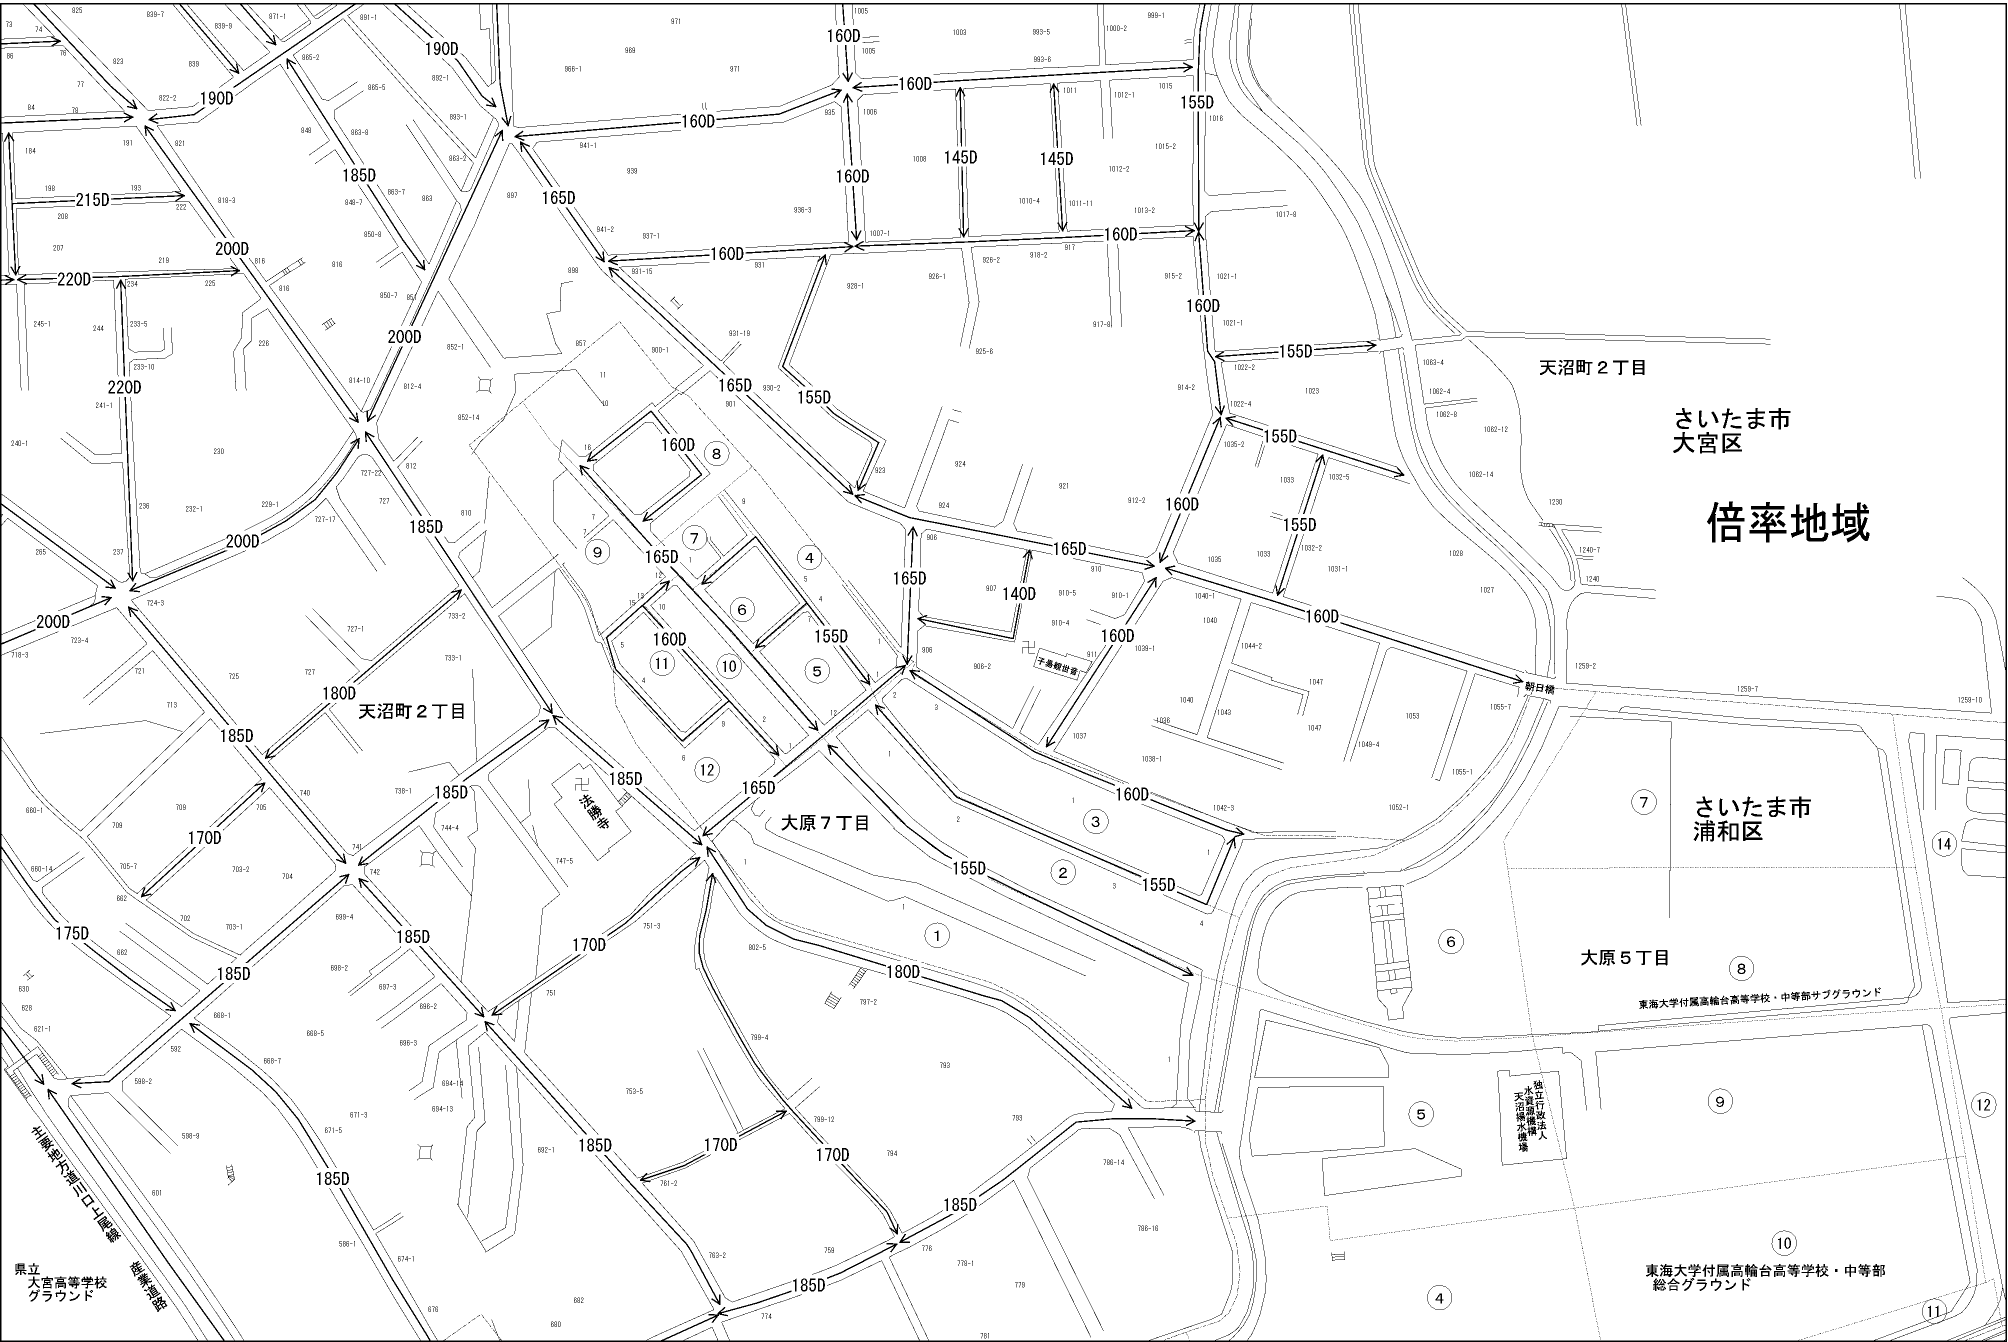

ビル街地区 高度商業地区 繁華街地区 普通商業・併用住宅地区 中小工場地区 大工場地区 普通住宅地区

大宮区
(大宮署)

倍率地域

さいたま市
大宮区

さいたま市
浦和区

大原5丁目

大原7丁目

天沼町2丁目

東海大学付属高輪台高等学校・中幹部サブグラウンド

東海大学付属高輪台高等学校・中幹部
総合グラウンド

県立
大宮高等学校
クラウンド

埼玉県
沼南町
沼南地区
地権者
協議会
事務所