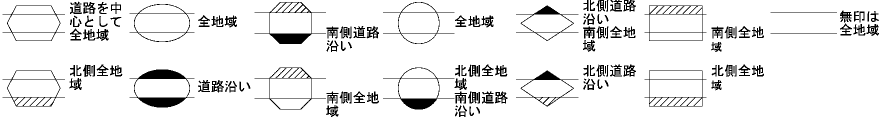

ビル街地区 高度商業地区 繁華街地区 普通商業・併用住宅地区 中小工場地区 大工場地区 普通住宅地区

記号	借地権割合	記号	借地権割合
A	90%	E	50%
B	80%	F	40%
C	70%	G	30%
D	60%		

春日部市
宮代町
(春日部署)