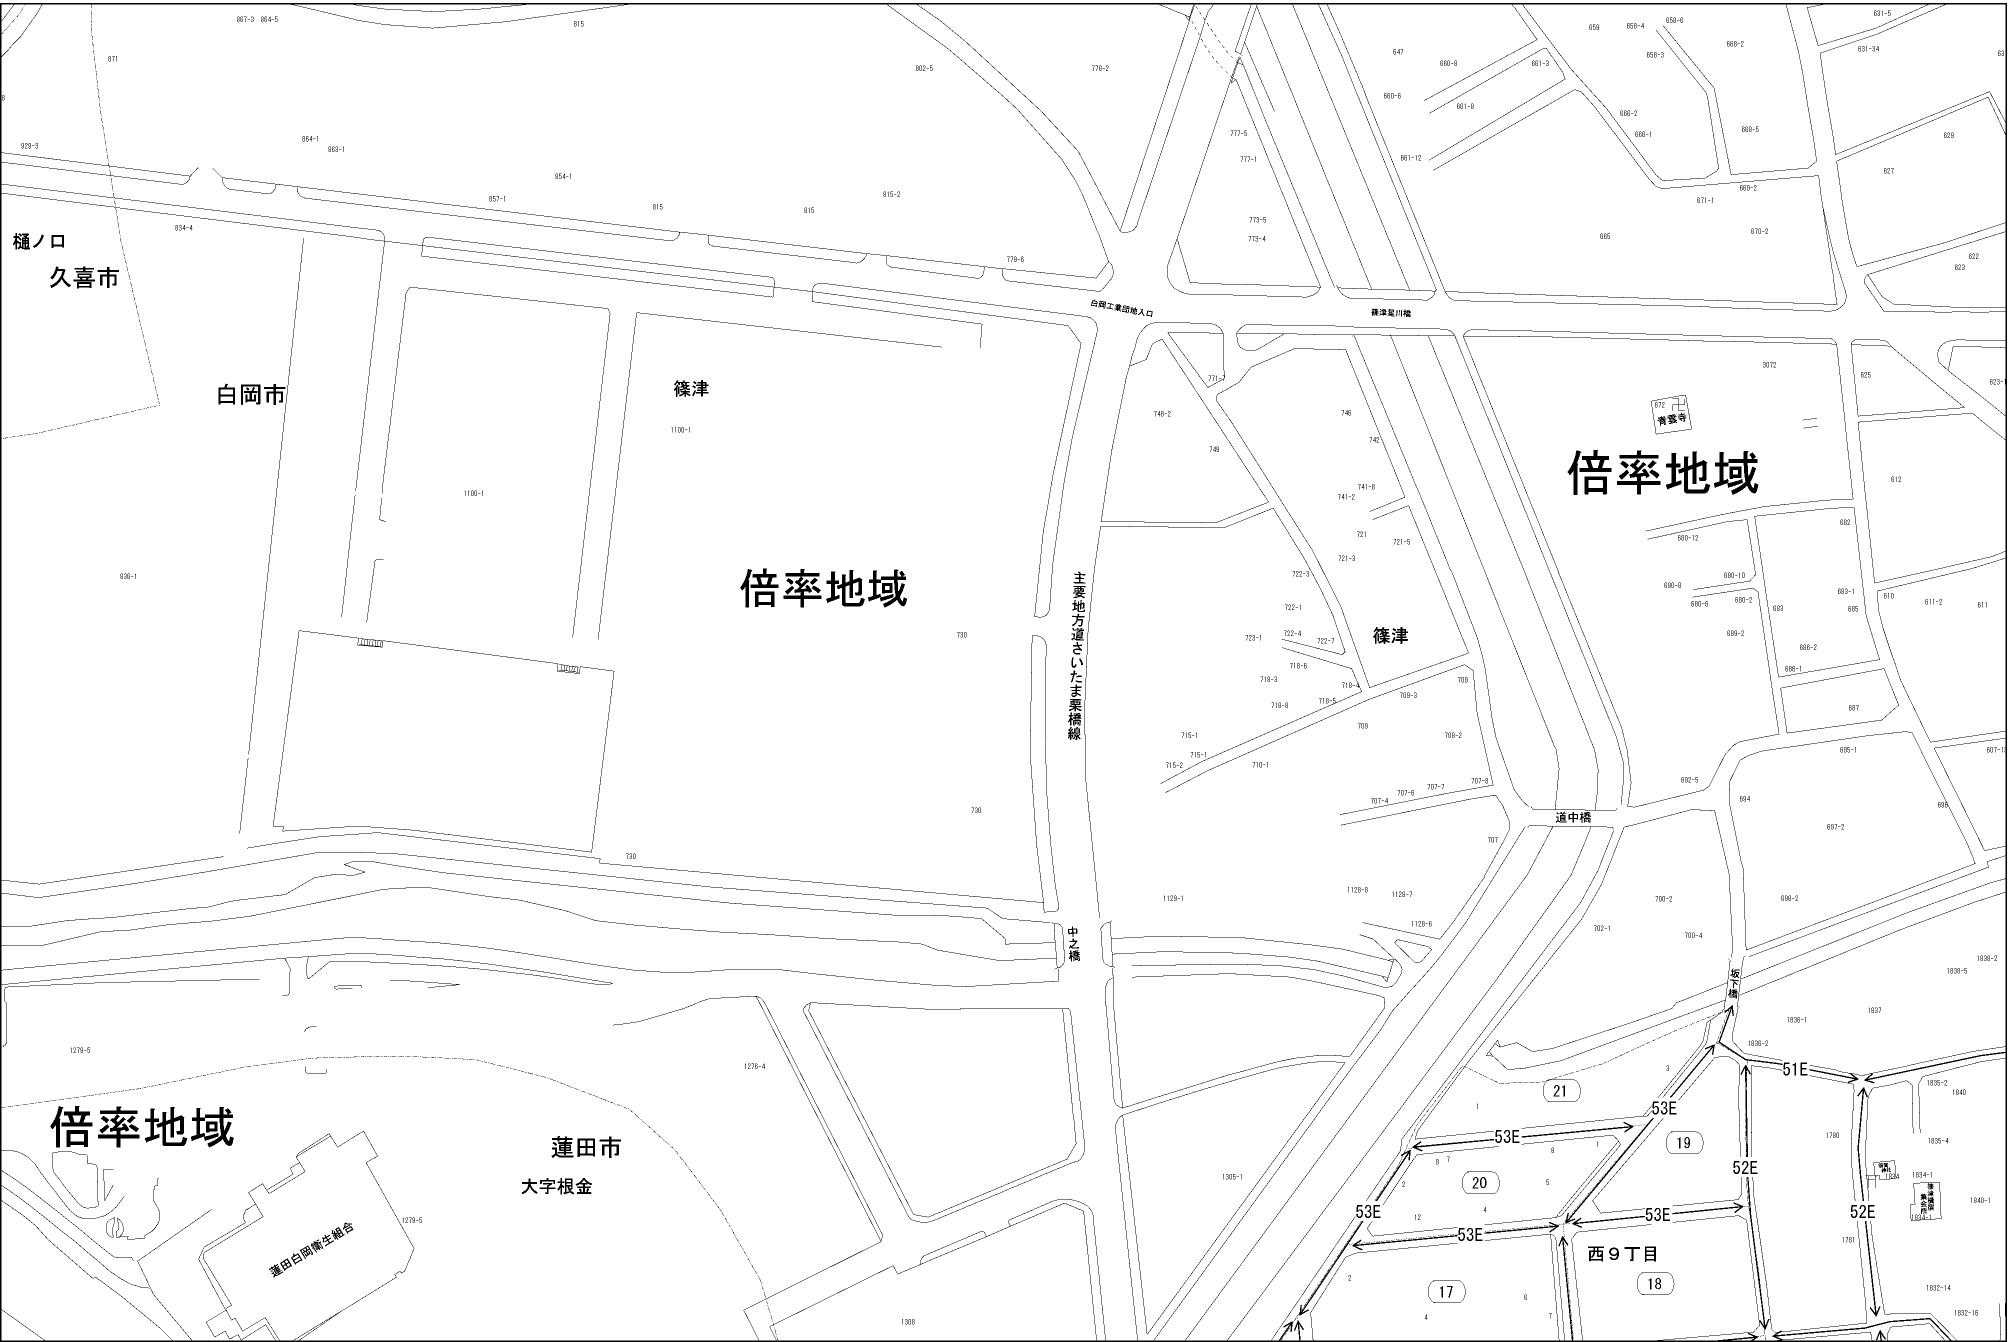

ビル街地区 高度商業地区 繁華街地区 普通商業・併用住宅地区 中小工場地区 大工場地区 普通住宅地区

記号	借地権割合	記号	借地権割合
A	90%	E	50%
B	80%	F	40%
C	70%	G	30%
D	60%		

白岡市  
(春日部署)

倍率地域

倍率地域

倍率地域

蓮田市  
大字根金

蓮田白岡衛生組合

主要地方道さいたま栗橋線

中之橋

白岡工業団地入口

篠津

篠津

道中橋

西下橋

西9丁目