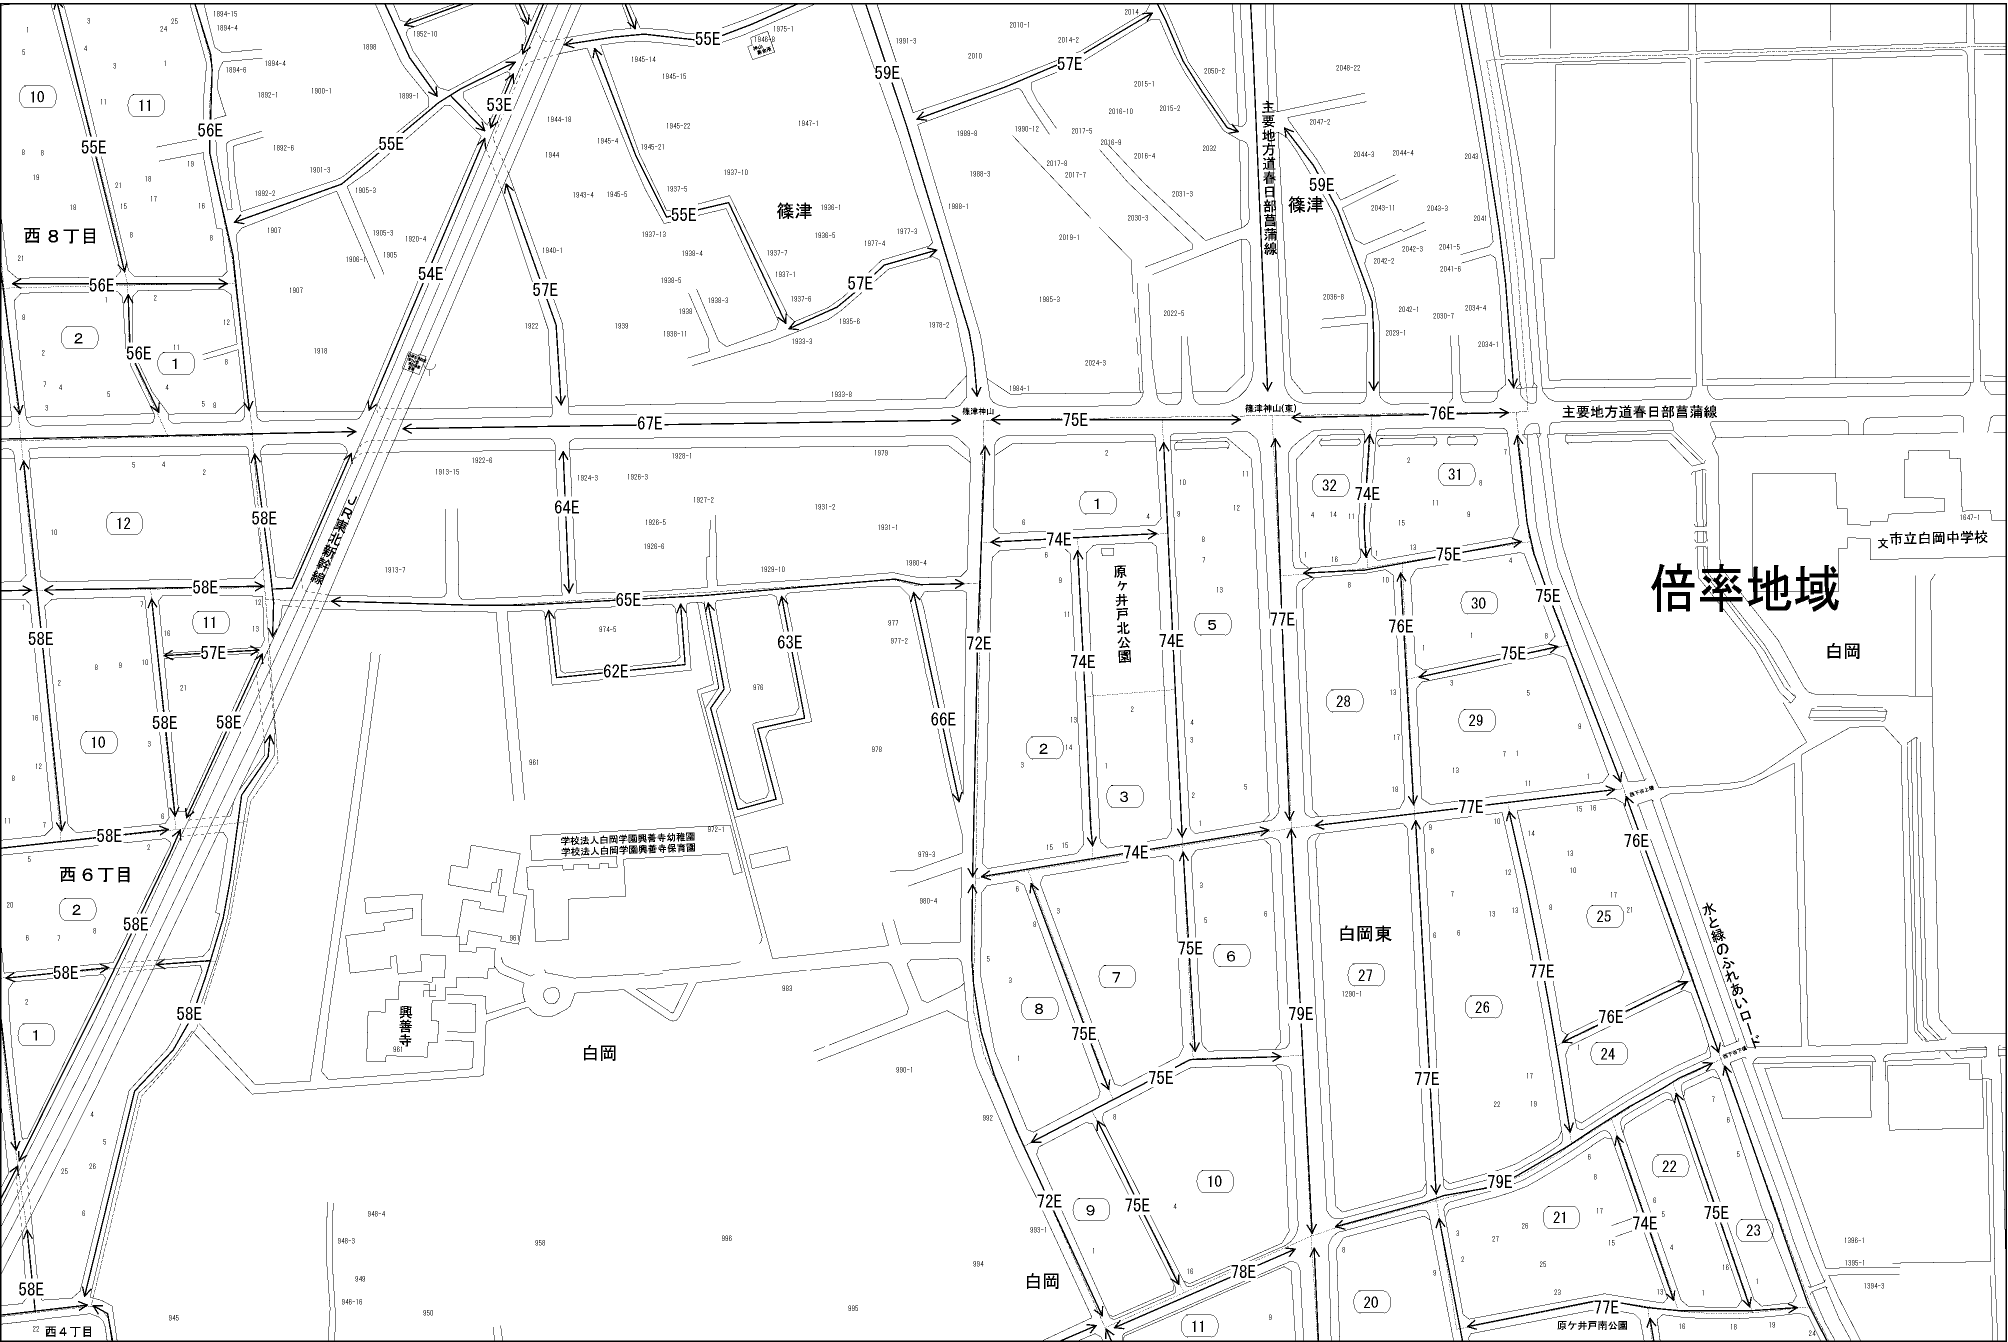

ビル街地区 高度商業地区 繁華街地区 普通商業・併用住宅地区 中小工場地区 大工場地区 普通住宅地区

記号	借地権割合	記号	借地権割合
A	90%	E	50%
B	80%	F	40%
C	70%	G	30%
D	60%		

白岡市  
(春日部署)

倍率地域

白岡

白岡東

白岡

白岡

西8丁目

西6丁目

西4丁目

篠津

主要地方道春日部普通線

主要地方道春日部普通線

白岡中学校

学校法人白岡学園興善寺幼稚園  
学校法人白岡学園興善寺保育園