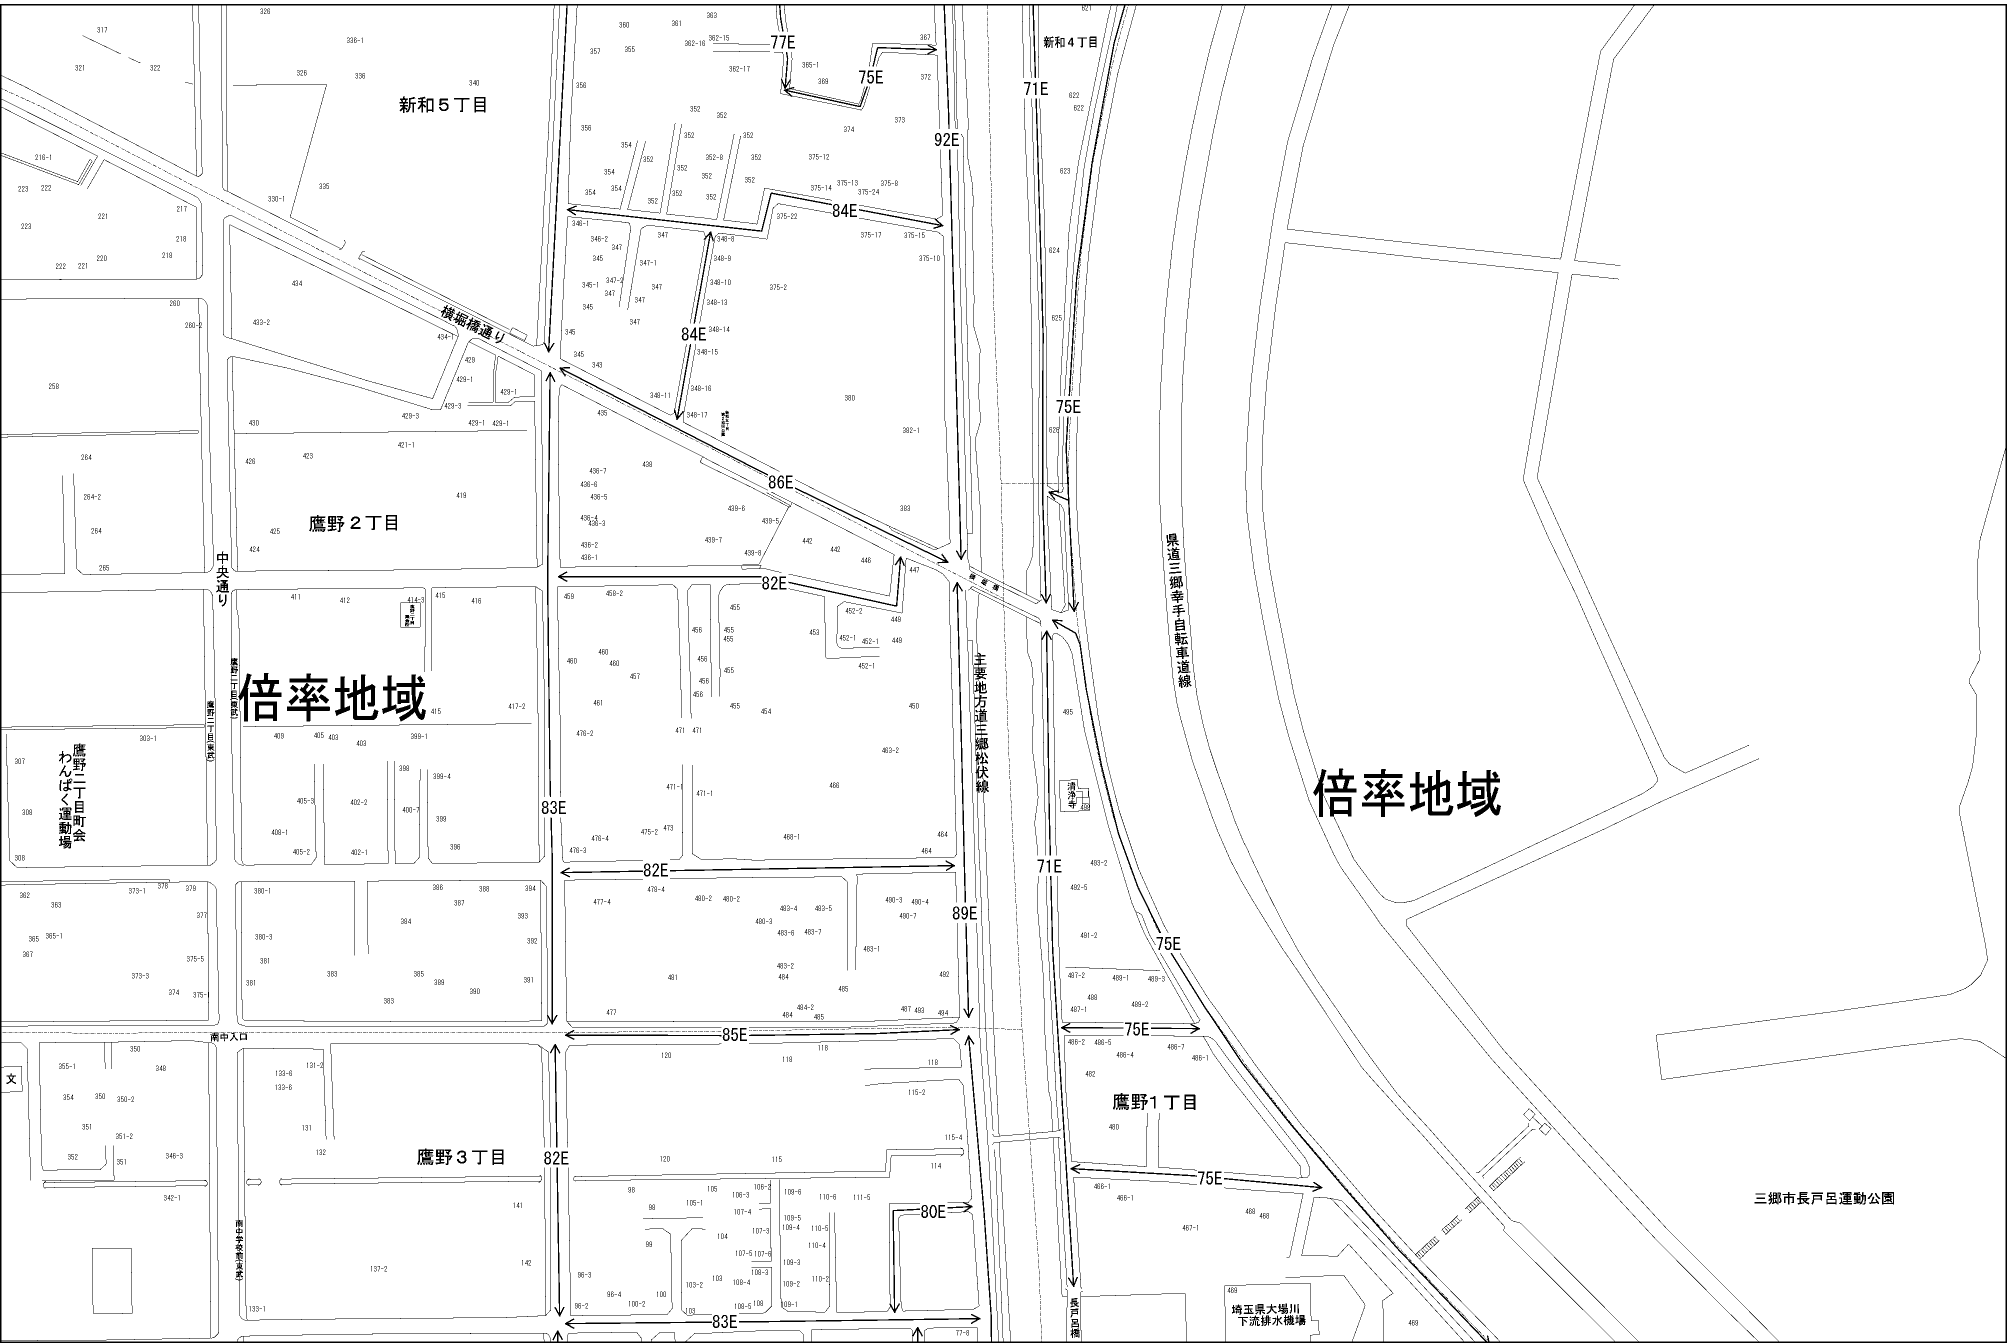

ビル街地区 高度商業地区 繁華街地区 普通商業・併用住宅地区 中小工場地区 大工場地区 普通住宅地区

記号	借地権割合	記号	借地権割合
A	90%	E	50%
B	80%	F	40%
C	70%	G	30%
D	60%		

三郷市
(越谷署)

三郷市長戸呂運動公園

埼玉県大場川
下流排水機場