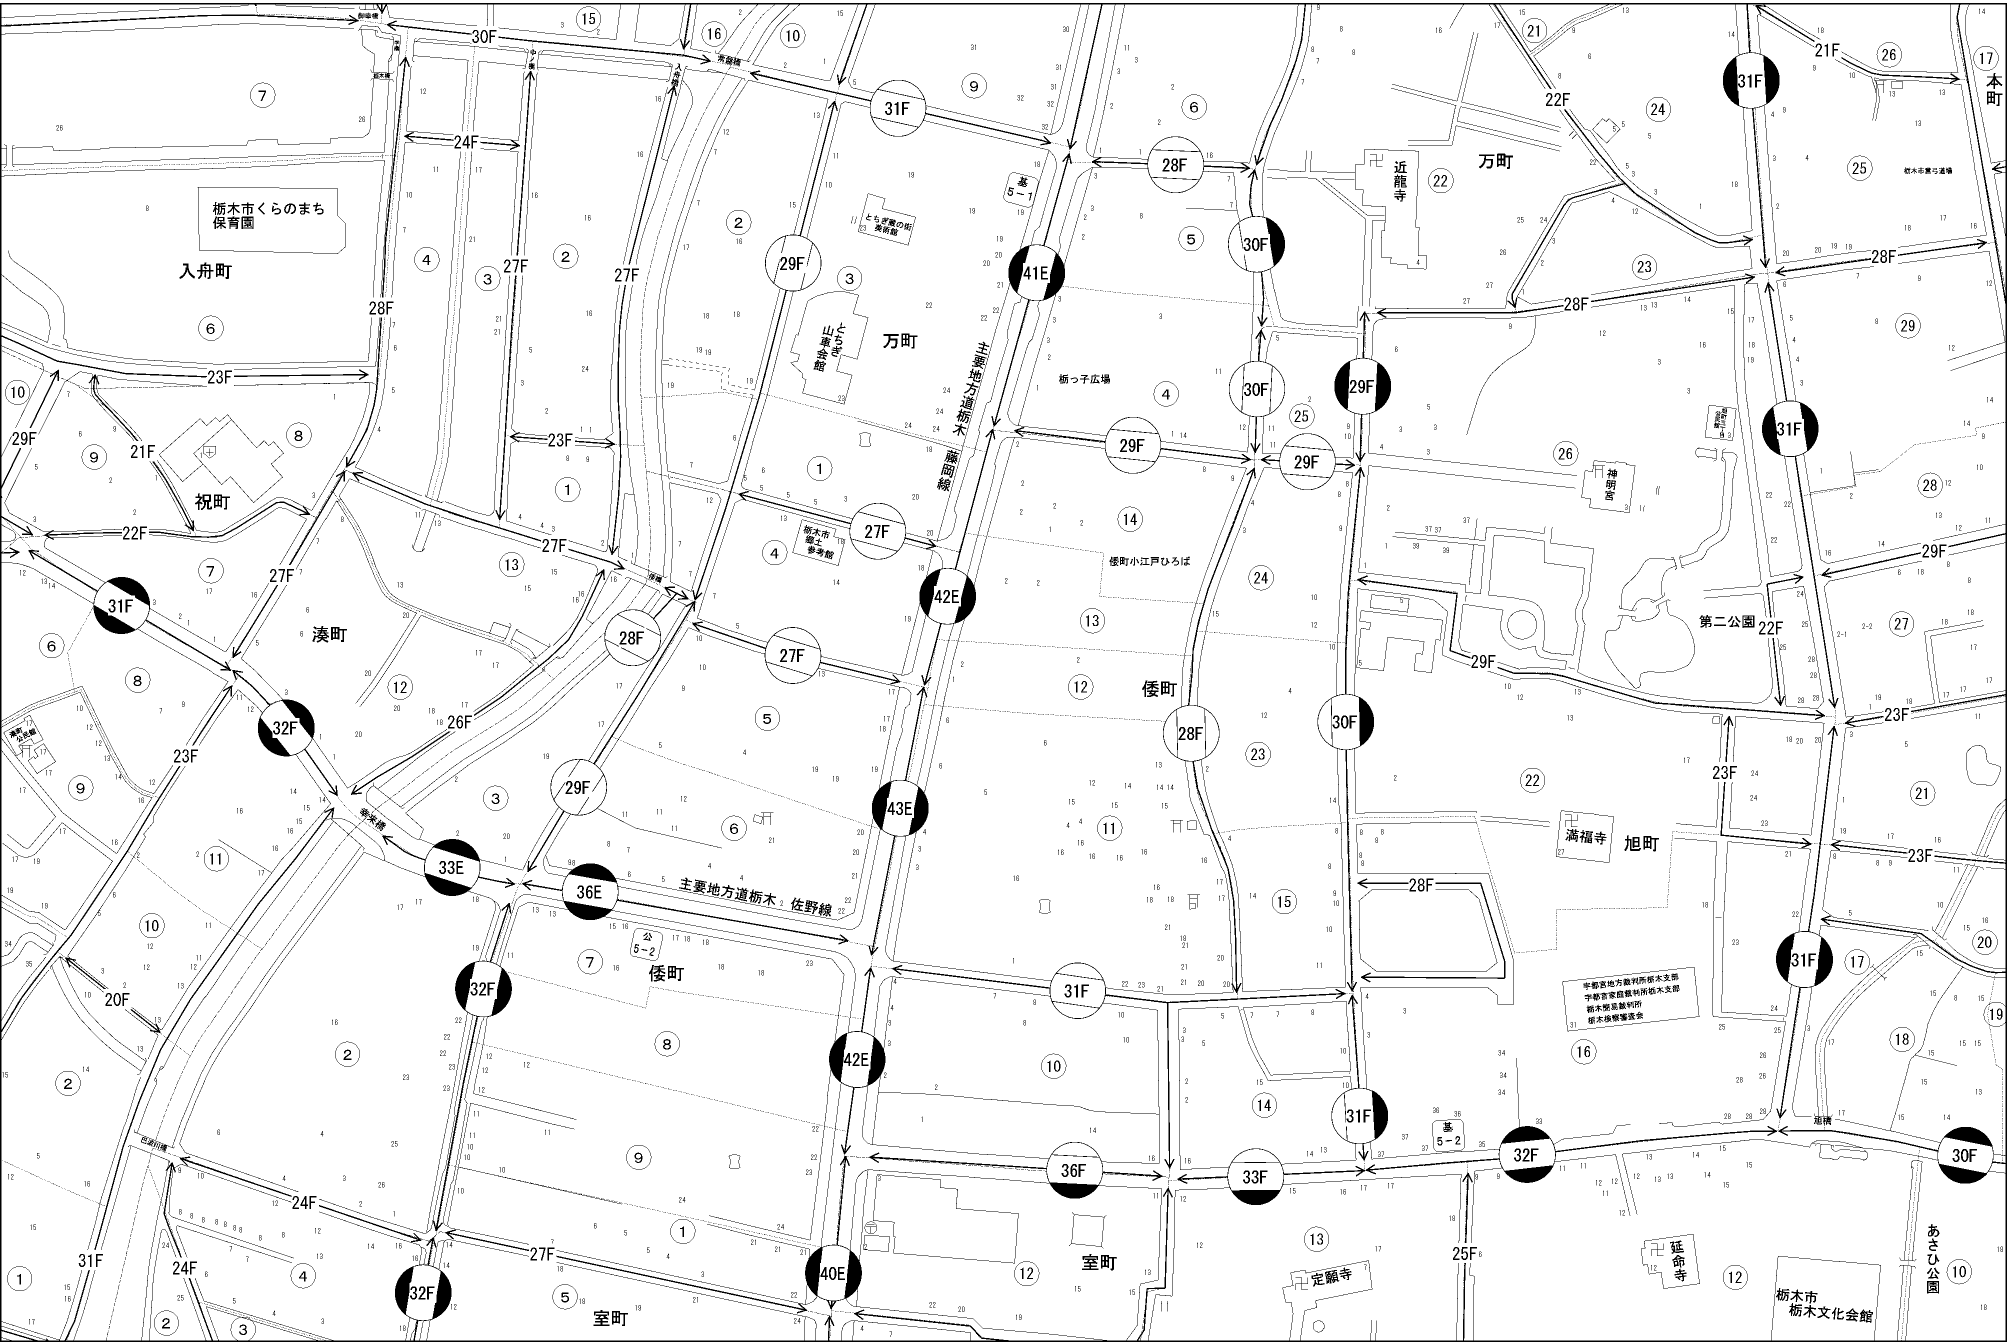

ビル街地区 高度商業地区 繁華街地区 普通商業・併用住宅地区 中小工場地区 大工場地区 普通住宅地区

記号	借地権割合	記号	借地権割合
A	90%	E	50%
B	80%	F	40%
C	70%	G	30%
D	60%		

栃木市  
(栃木署)

宇都宮地方裁判所栃木支部  
宇都宮家庭裁判所栃木支部  
栃木地裁民事部  
栃木地裁刑事部  
栃木地裁少年部

あさひ公園  
10  
栃木市  
栃木文化会館