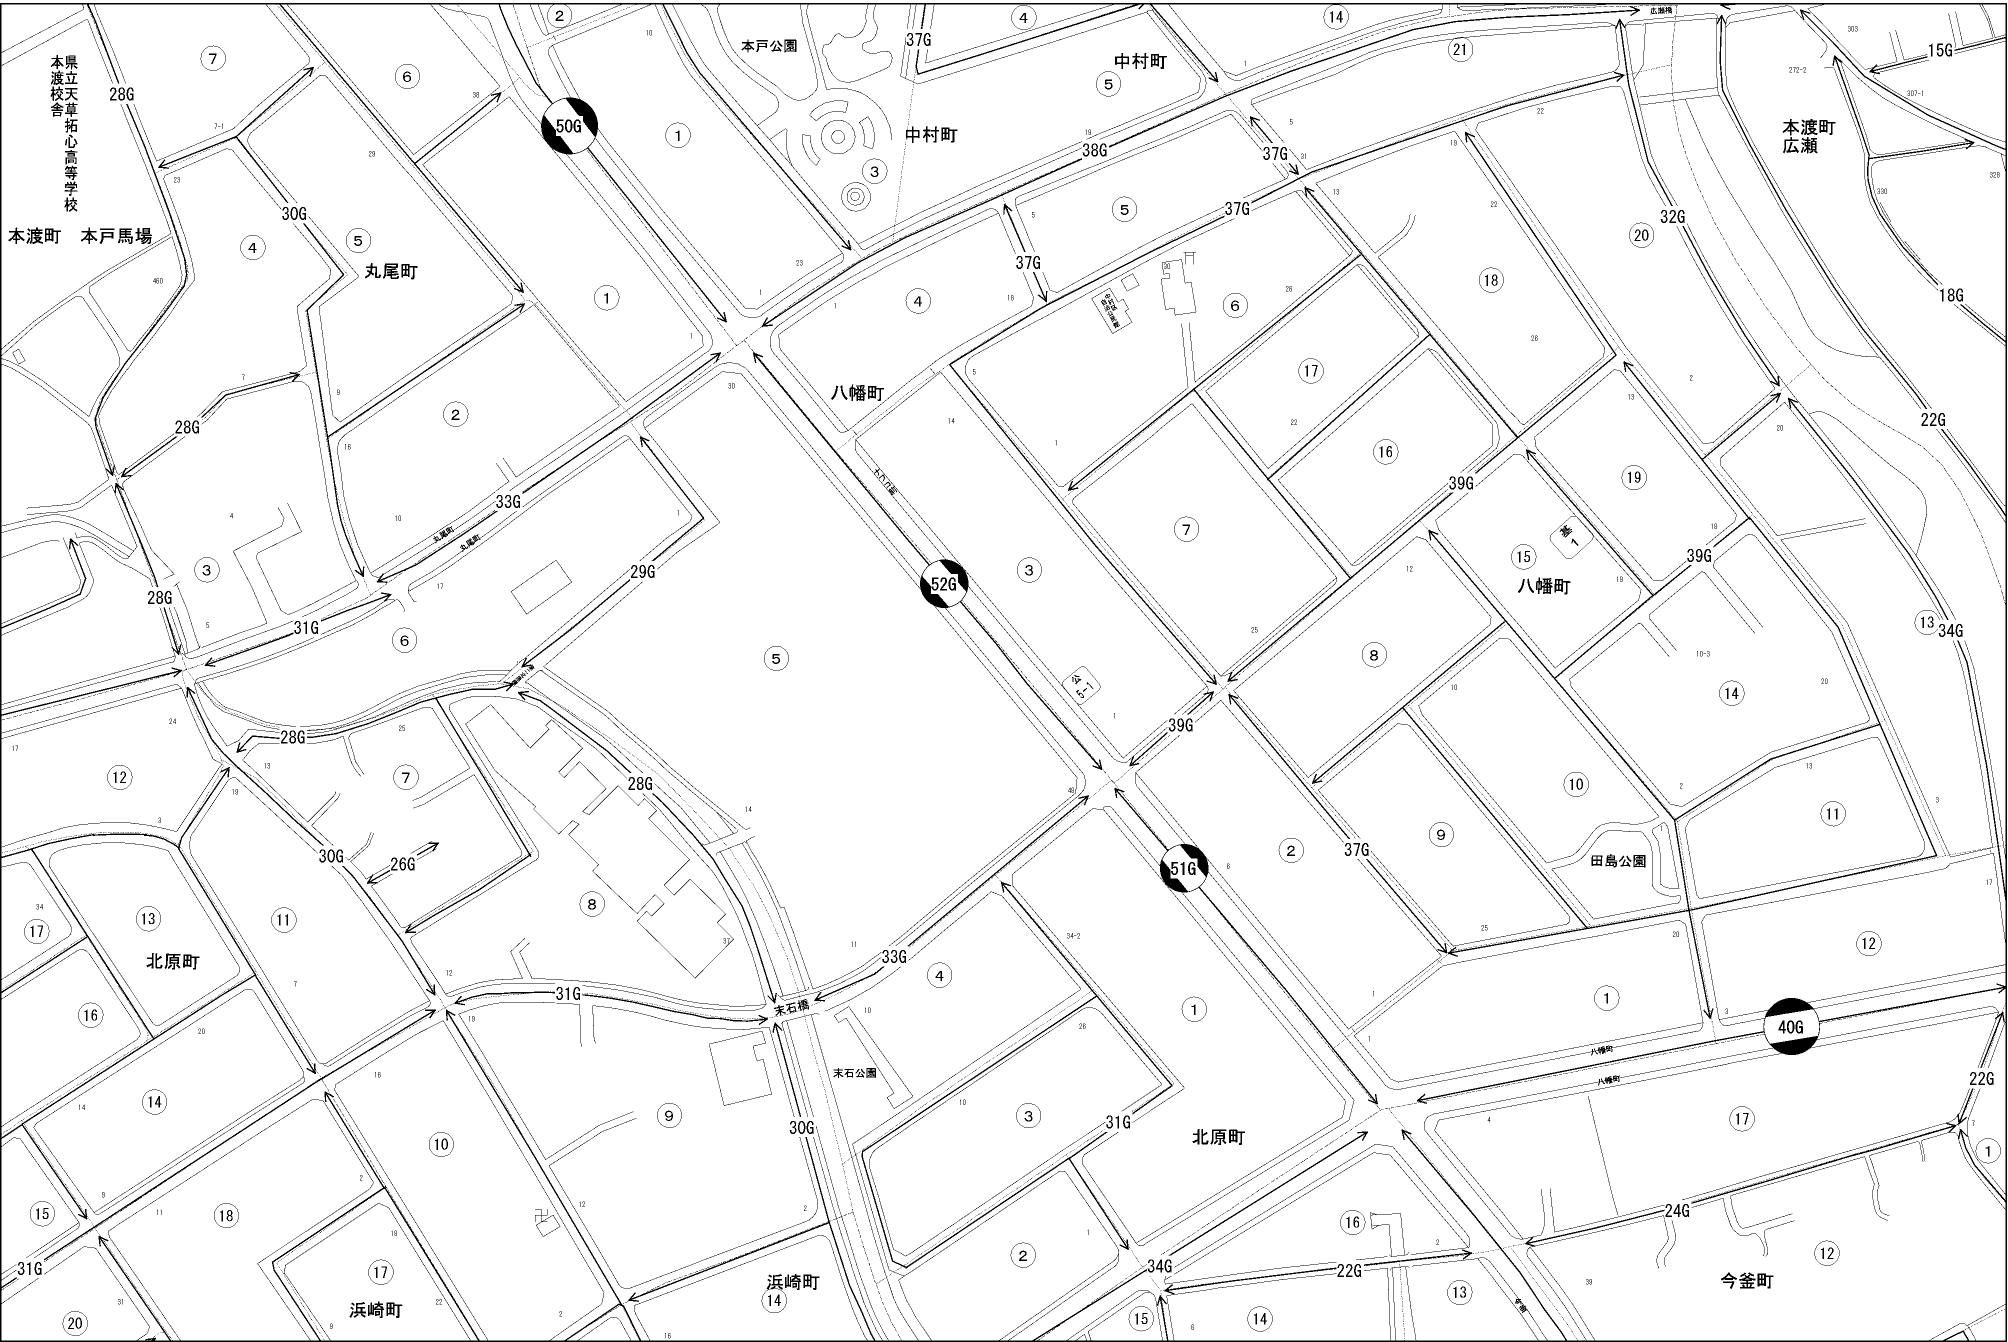

ビル街地区 高度商業地区 繁華街地区 普通商業・併用住宅地区 中小工場地区 大工場地区 普通住宅地区

記号	借地権割合	記号	借地権割合
A	90%	E	50%
B	80%	F	40%
C	70%	G	30%
D	60%		

天草市
(天草署)

県立天草拓心高等学校
本渡校舎

本渡町 本戸馬場

丸尾町

中村町

中村町

本渡町
広瀬

八幡町

八幡町

北原町

北原町

今釜町

浜崎町

浜崎町