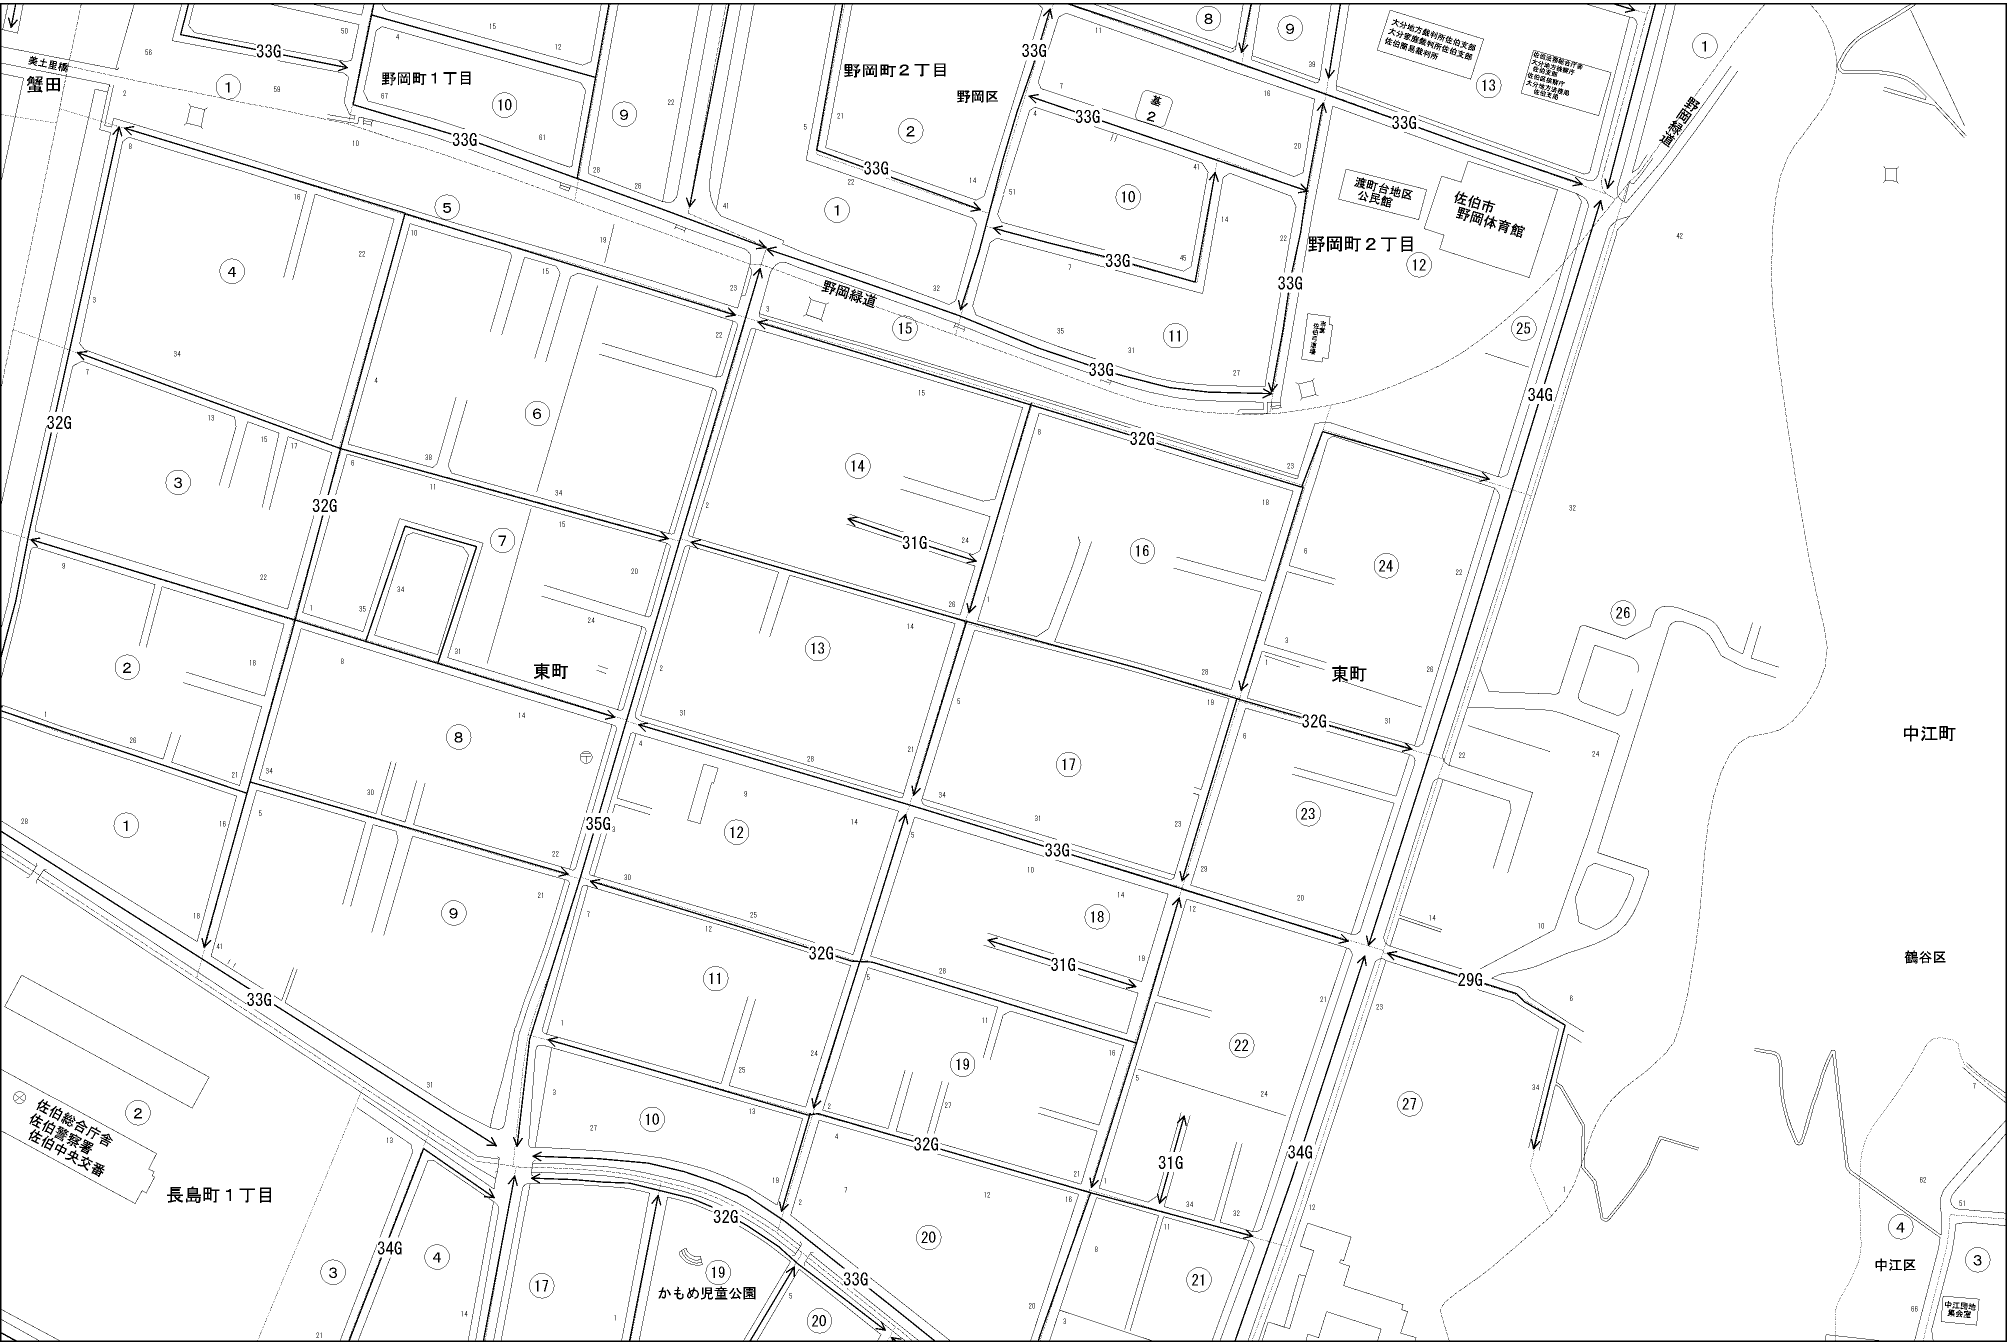

ビル街地区 高度商業地区 繁華街地区 普通商業・併用住宅地区 中小工場地区 大工場地区 普通住宅地区

記号	借地権割合	記号	借地権割合
A	90%	E	50%
B	80%	F	40%
C	70%	G	30%
D	60%		

佐伯市
(佐伯署)

中江町

鶴谷区

中江区

中江警察署

佐伯総合庁舎
佐伯警察署
佐伯中央支署

大分地方裁判所佐伯支部
大分家庭裁判所佐伯支部
佐伯地裁裁判所
佐伯支庁事務所
佐伯支庁支署

瀬町台地区
公民館
佐伯市
野岡体育館

かもめ児童公園

長島町1丁目

東町

東町

野岡町1丁目

野岡町2丁目

野岡町2丁目

野岡線道

美土原橋
蟹田

高瀬町