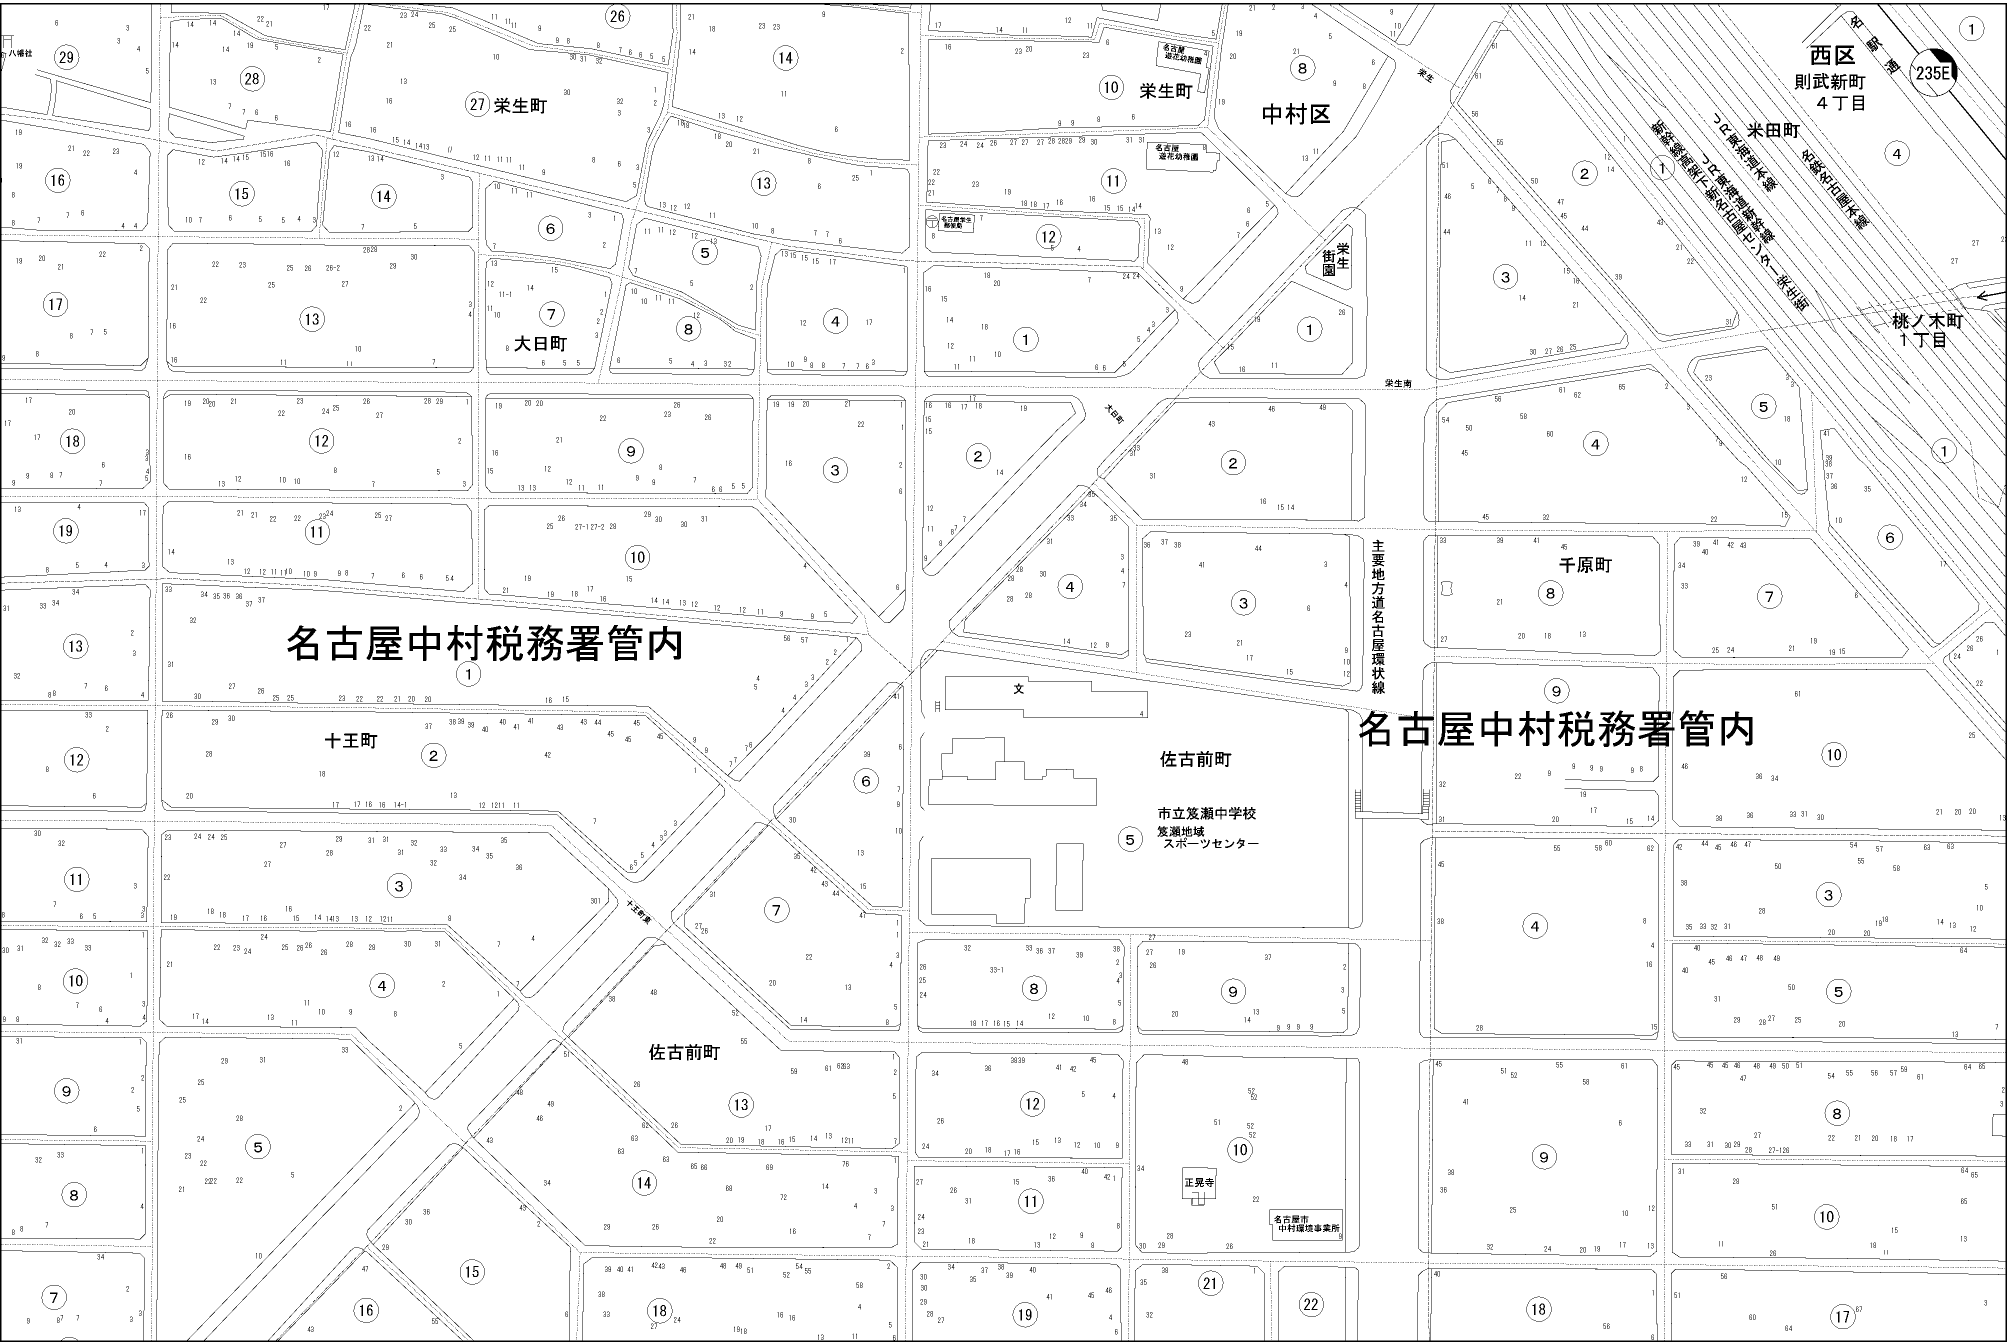

記号	借地権割合	記号	借地権割合
A	90%	E	50%
B	80%	F	40%
C	70%	G	30%
D	60%		

47062
当 図
47067

西 区
(名古屋西署)

名古屋中村税務署管内

名古屋中村税務署管内

235E

西区
則武新町
4丁目

桃ノ木町
1丁目

主要地方道名古屋環状線

佐古前町
市立箕瀬中学校
箕瀬地域
スポーツセンター

正興寺

名古屋中
中村区役所