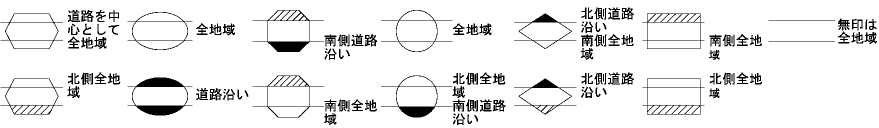

令和
4
55413

令和
4
55413

ビル街地区 高度商業地区 繁華街地区 普通商業・併用住宅地区 中小工場地区 大工場地区 普通住宅地区

記号	借地権割合	記号	借地権割合
A	90%	E	50%
B	80%	F	40%
C	70%	G	30%
D	60%		

豊明市
(熱田署)