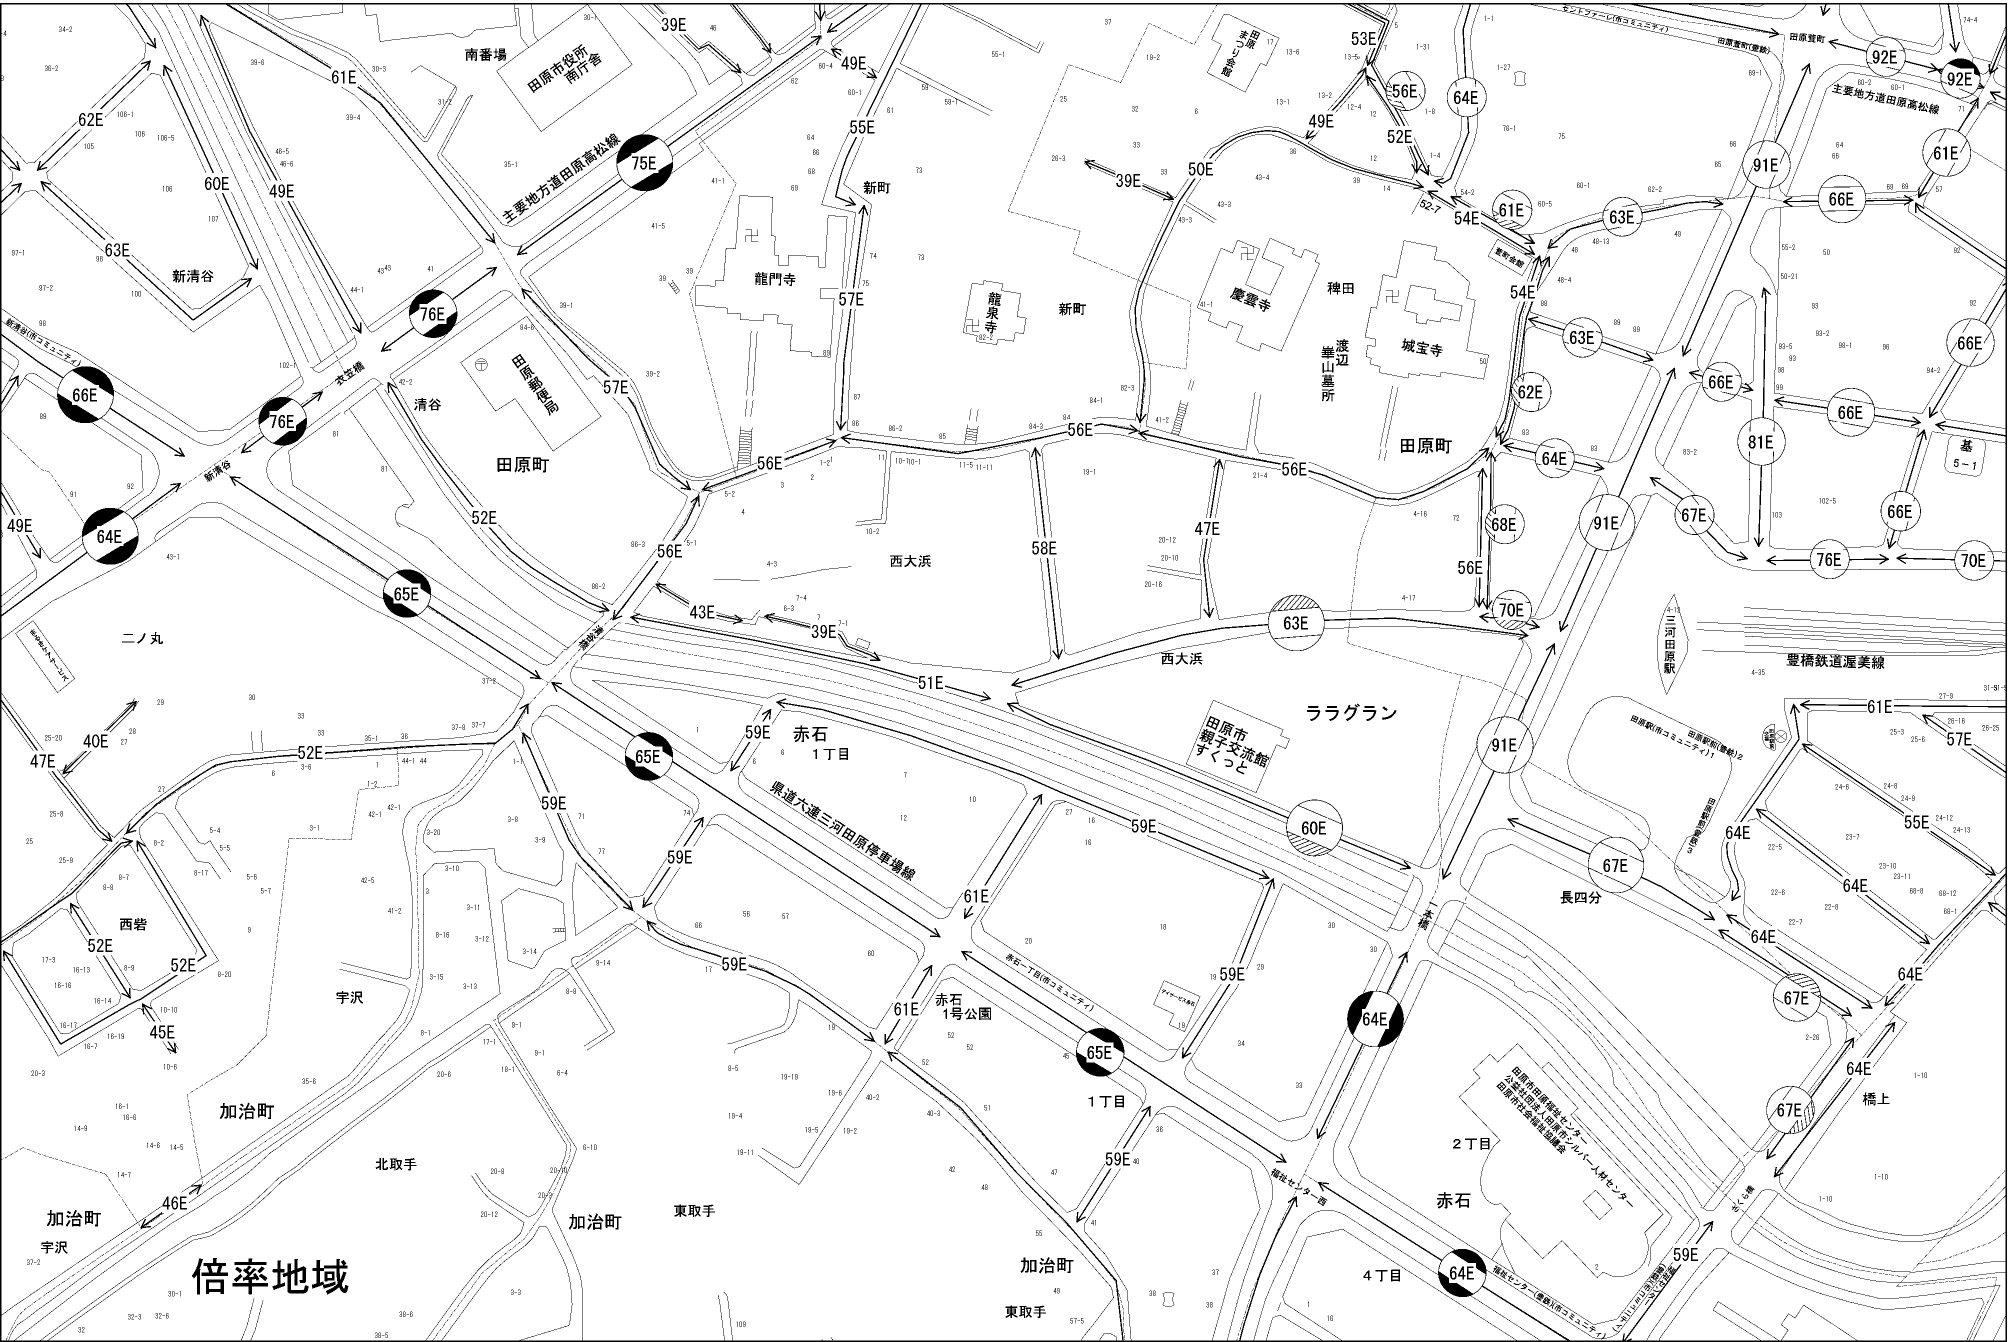

ビル街地区 高度商業地区 繁華街地区 普通商業・併用住宅地区 中小工場地区 大工場地区 普通住宅地区

田原市 (豊橋署)

倍率地域