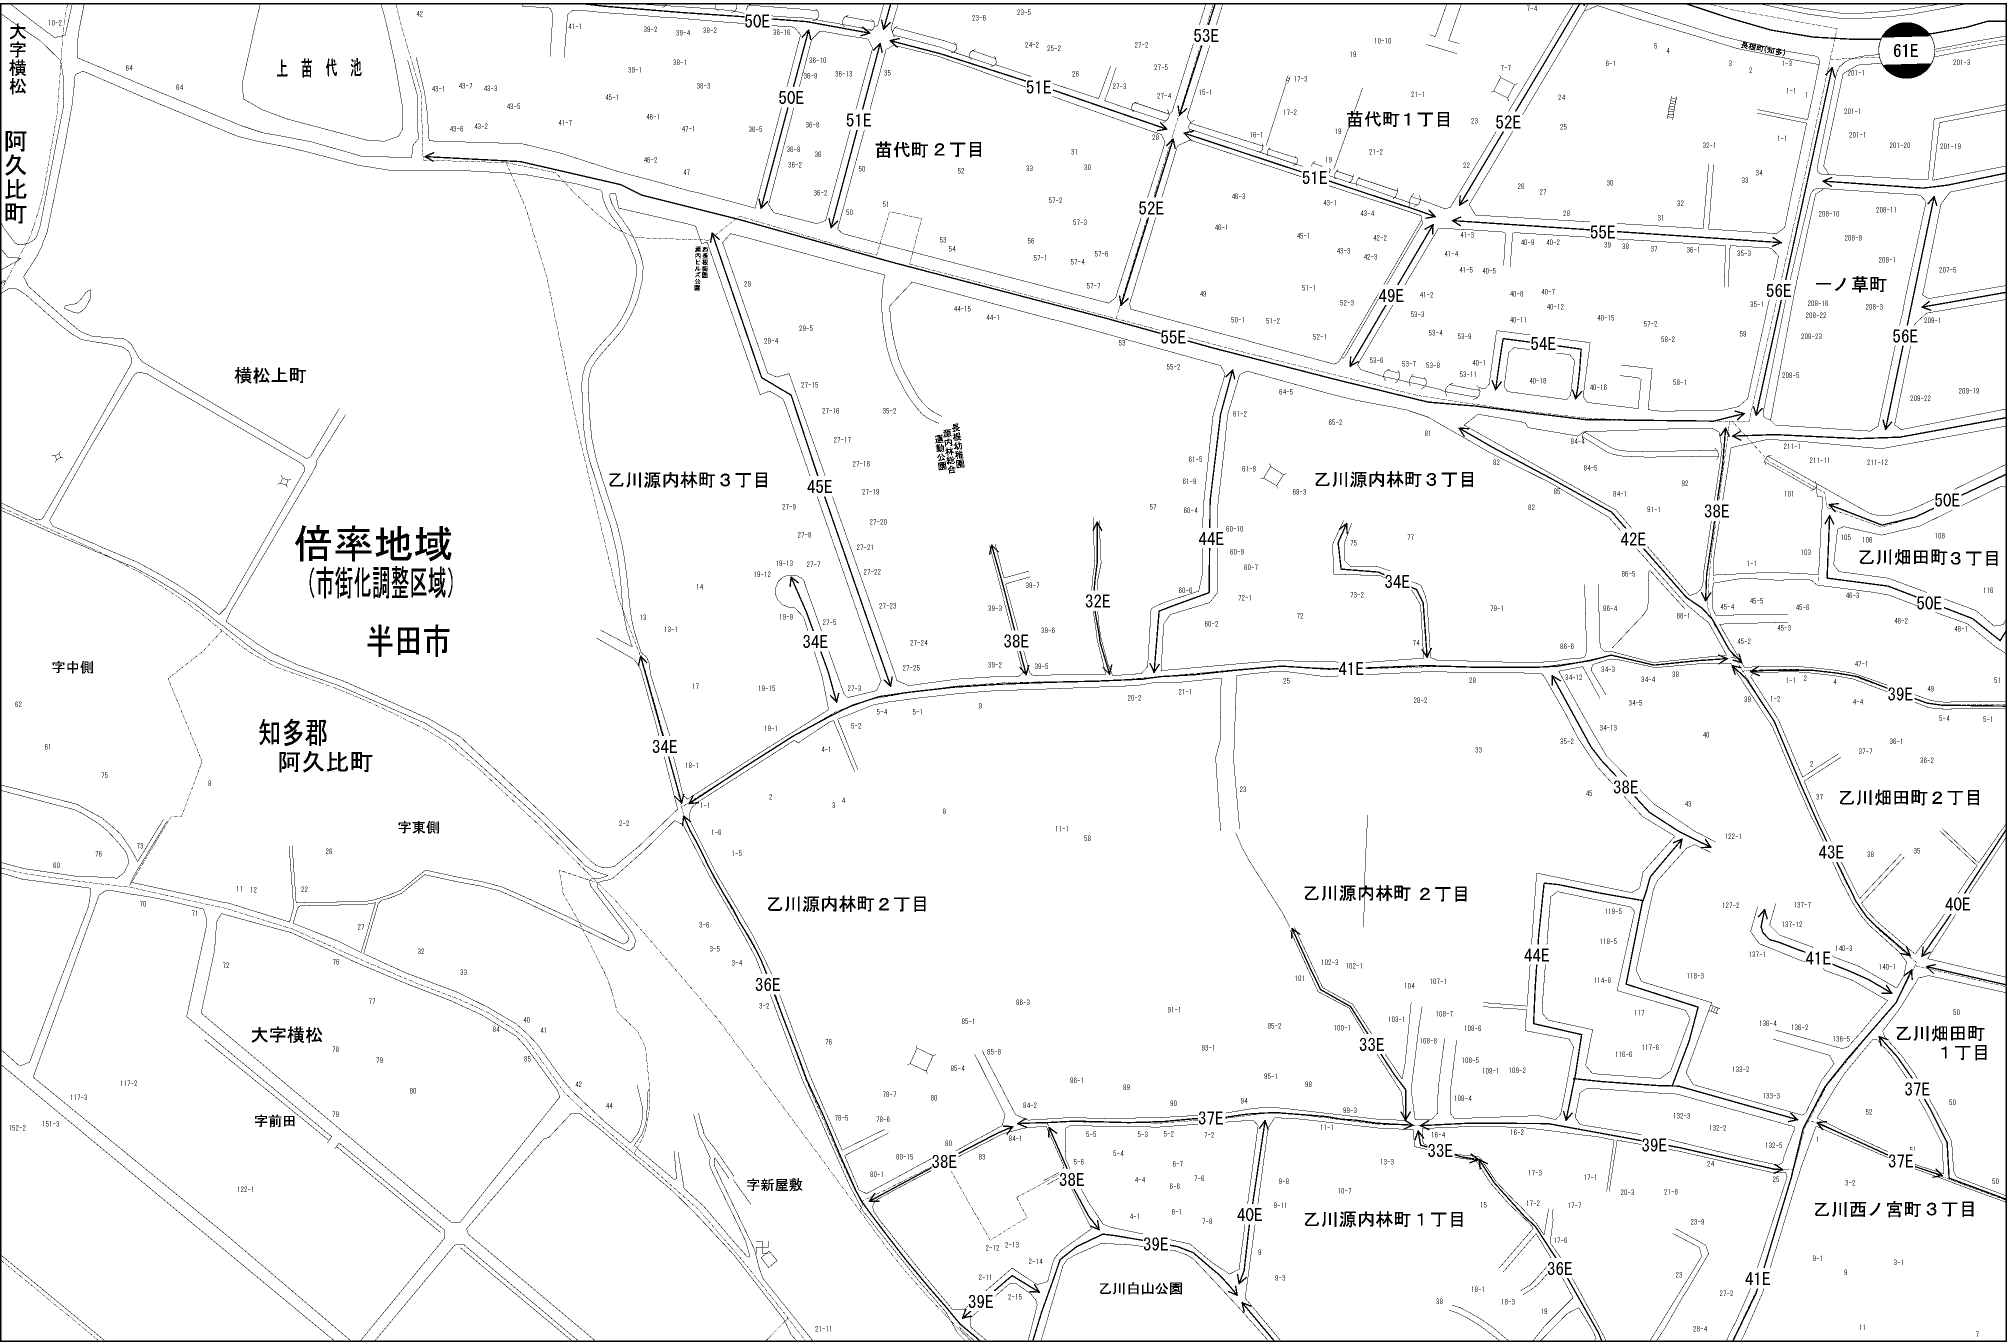

ビル街地区 高度商業地区 繁華街地区 普通商業・併用住宅地区 中小工場地区 大工場地区 普通住宅地区

大字横松  
阿久比町

倍率地域  
(市街化調整区域)  
半田市

知多郡  
阿久比町

大字横松

字前田

乙川源内林町 2丁目

乙川源内林町 2丁目

横松上町

字東側

字中側

字新屋敷

乙川白山公園

61E

50E

50E