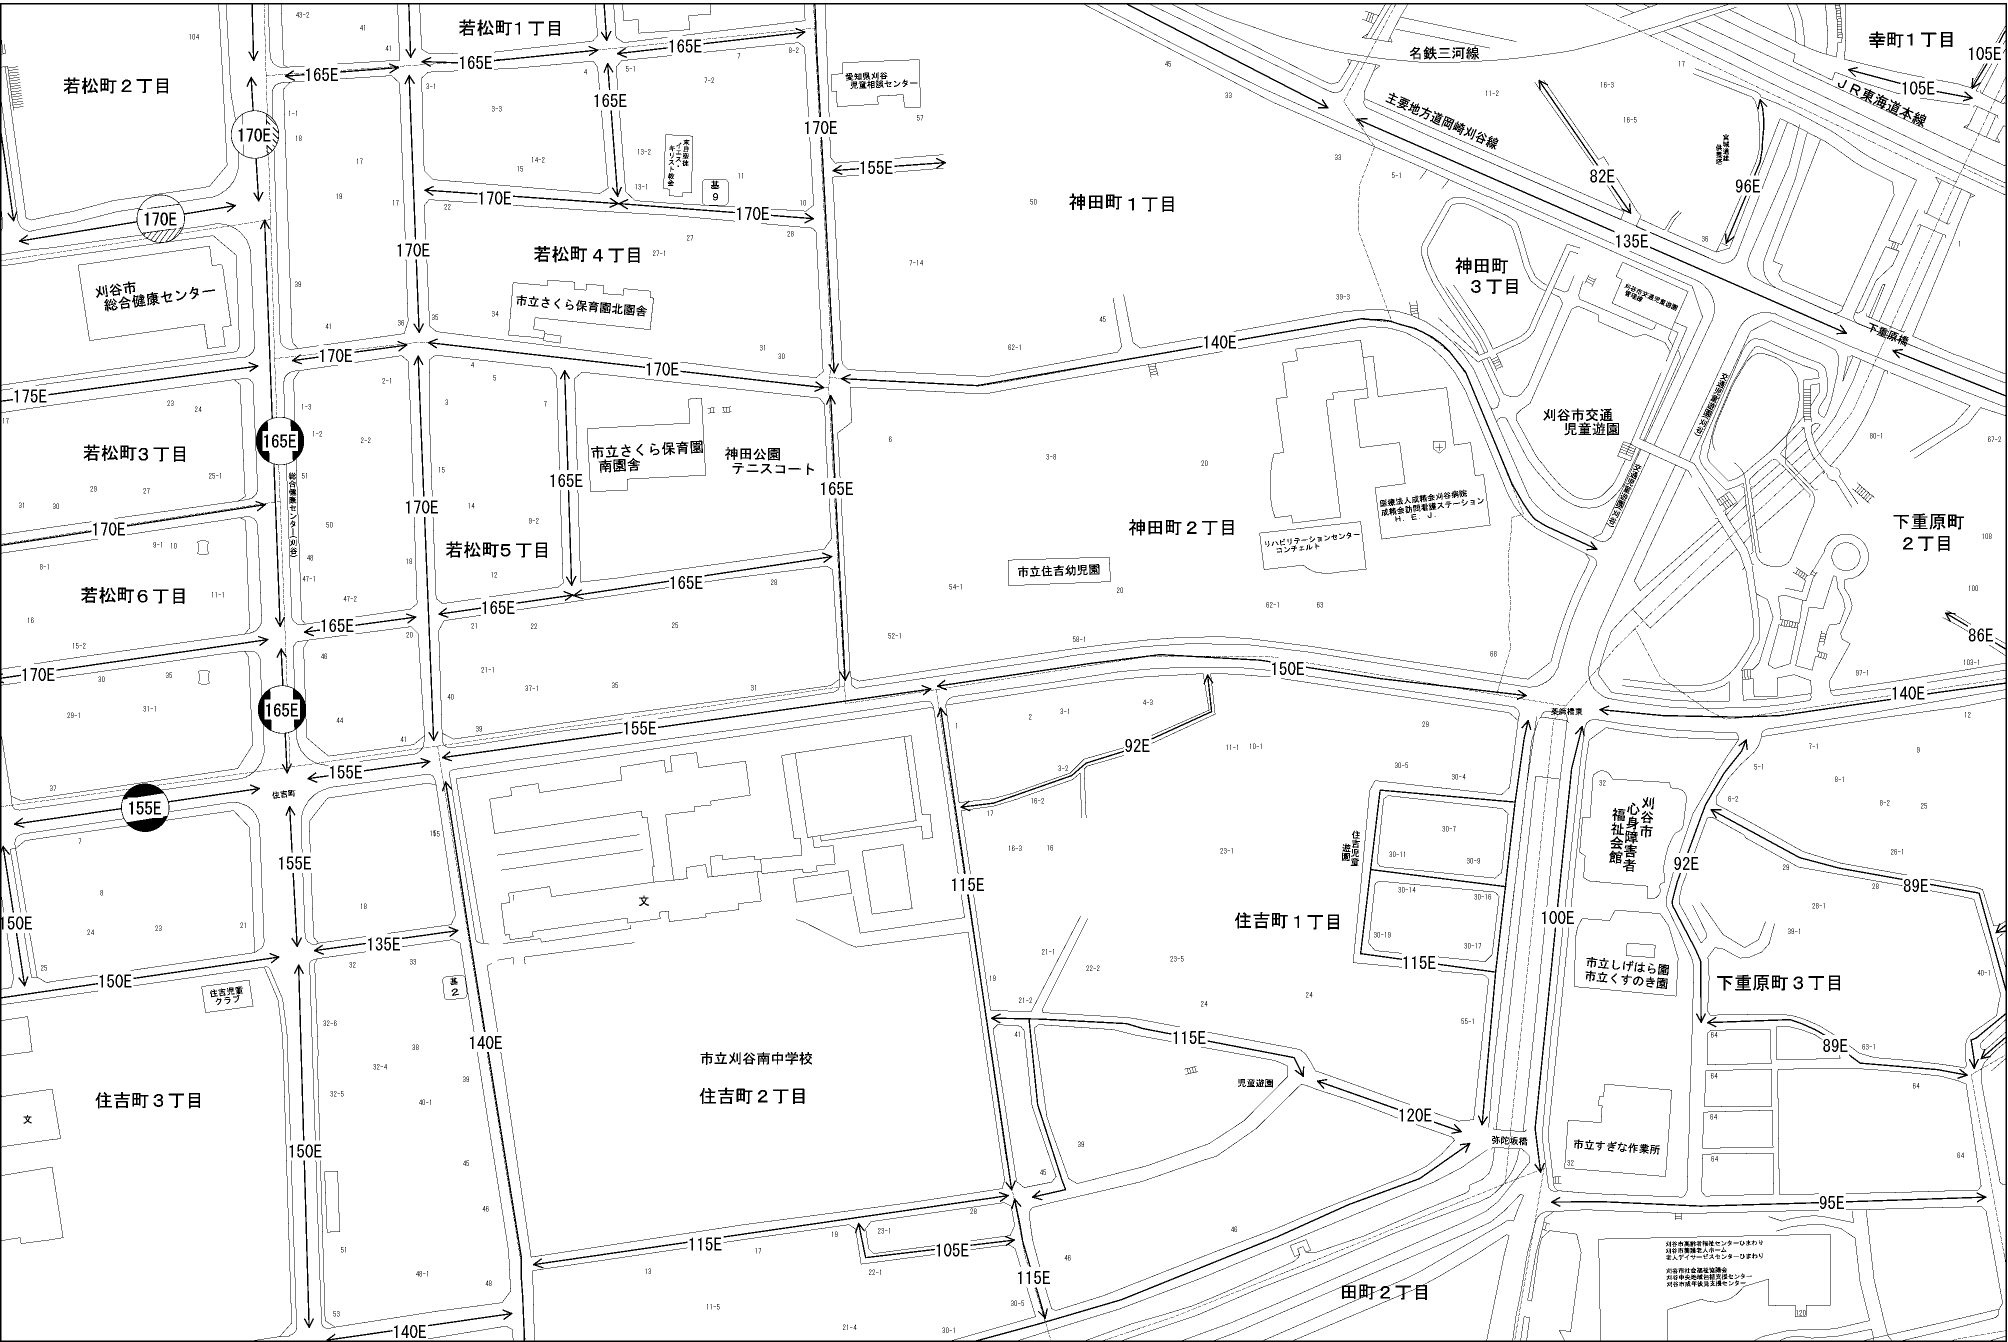

ビル街地区 高度商業地区 繁華街地区 普通商業・併用住宅地区 中小工場地区 大工場地区 普通住宅地区

記号	借地権割合	記号	借地権割合
A	90%	E	50%
B	80%	F	40%
C	70%	G	30%
D	60%		

刈谷市
(刈谷署)

刈谷市健康センター・刈谷市福祉会館・刈谷市児童遊園・刈谷市図書館・刈谷市市民センター・刈谷市生涯学習センター・刈谷市生涯学習センター・刈谷市生涯学習センター