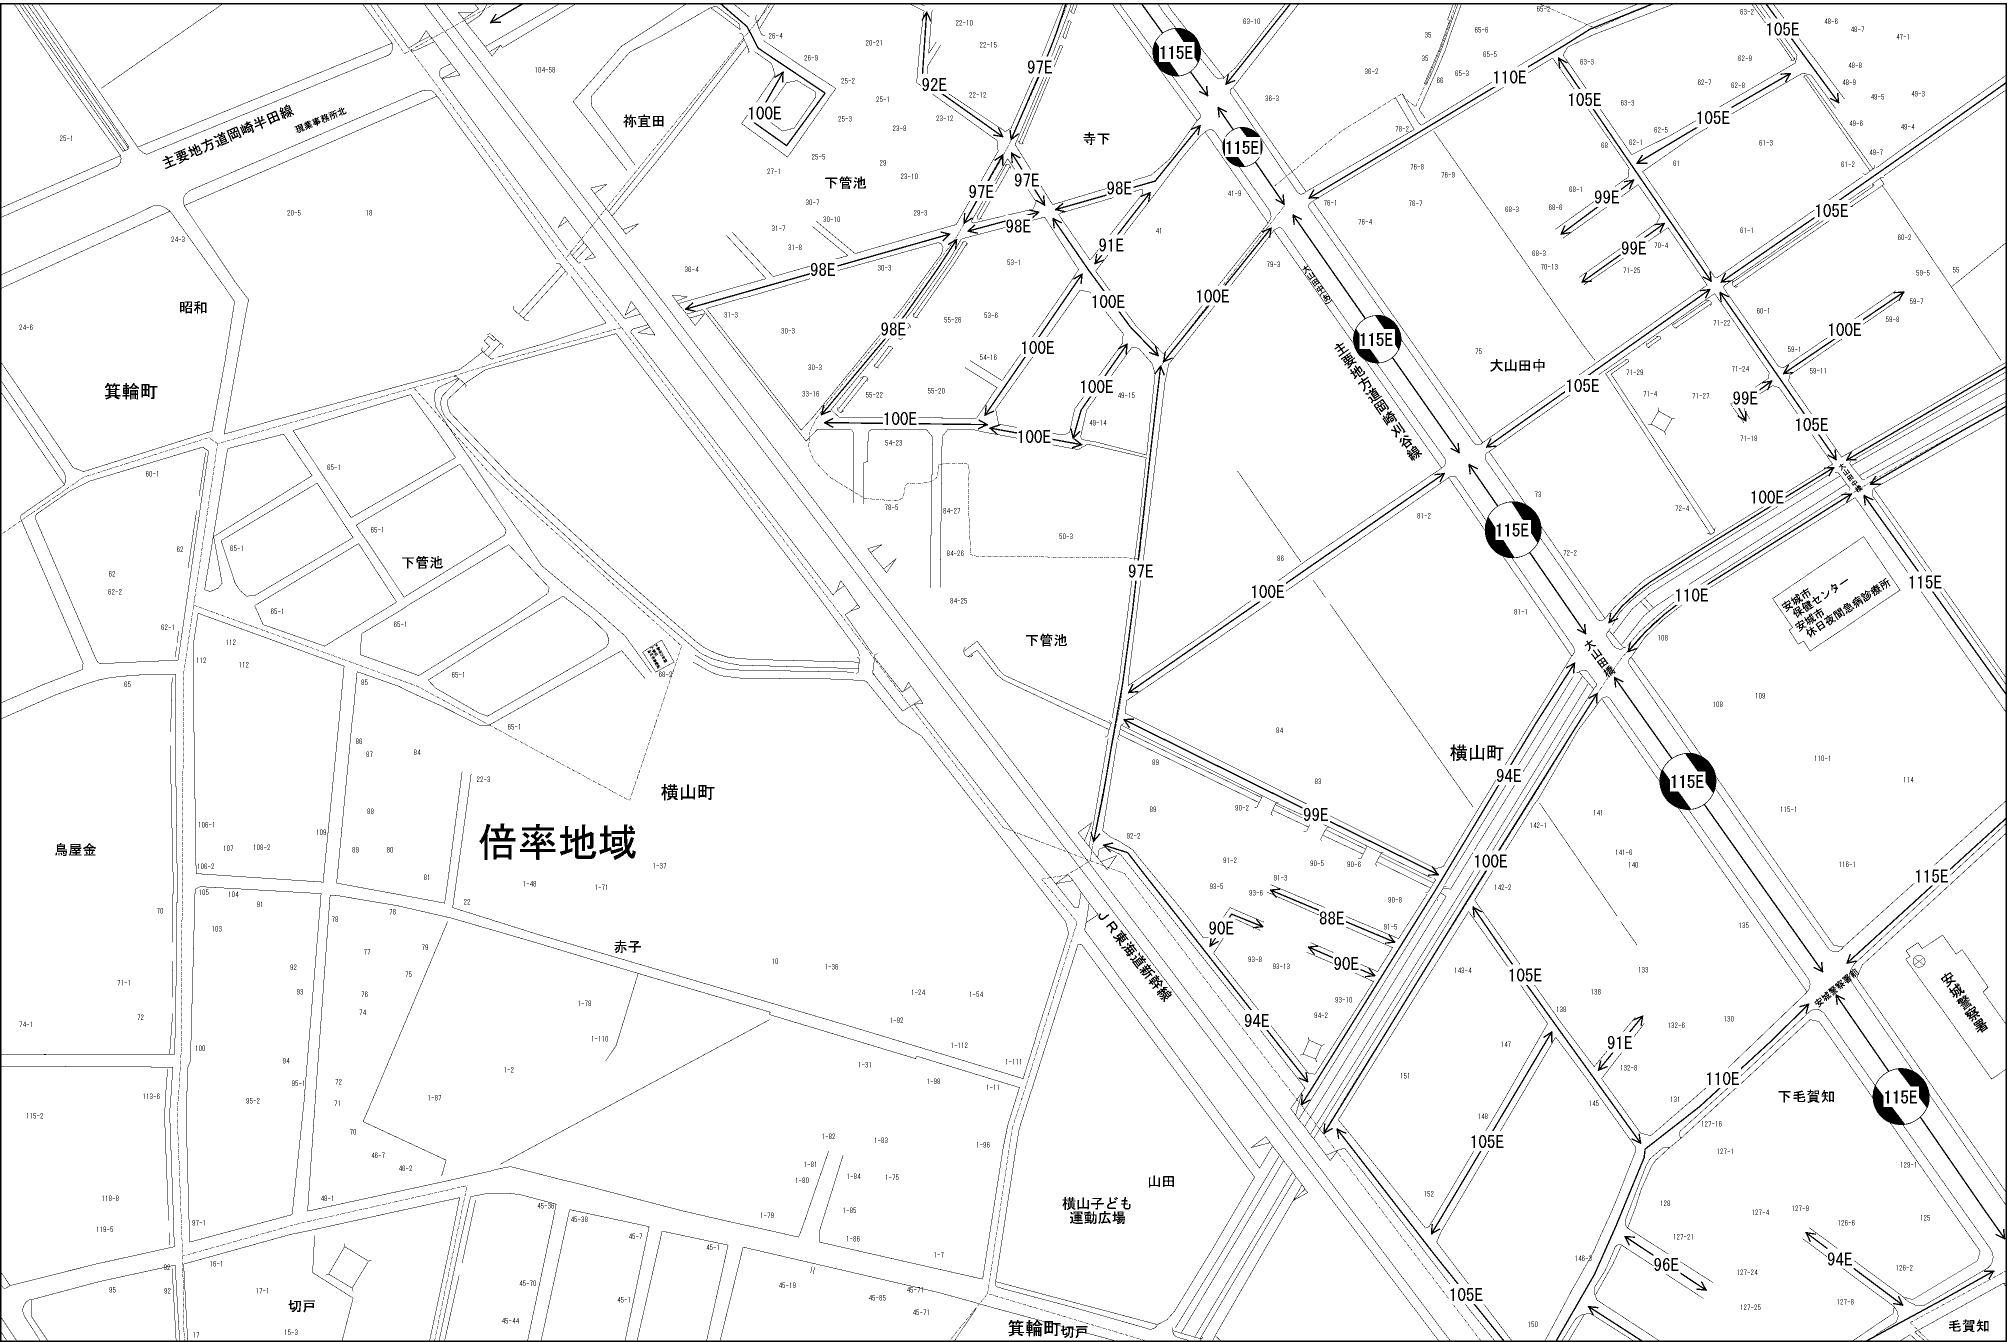

ビル街地区 高度商業地区 繁華街地区 普通商業・併用住宅地区 中小工場地区 大工場地区 普通住宅地区

記号	借地権割合	記号	借地権割合
A	90%	E	50%
B	80%	F	40%
C	70%	G	30%
D	60%		

安城市
(刈谷署)

安城市
子育てセンター
安城市
休日児童発達センター

安城市
市民会館