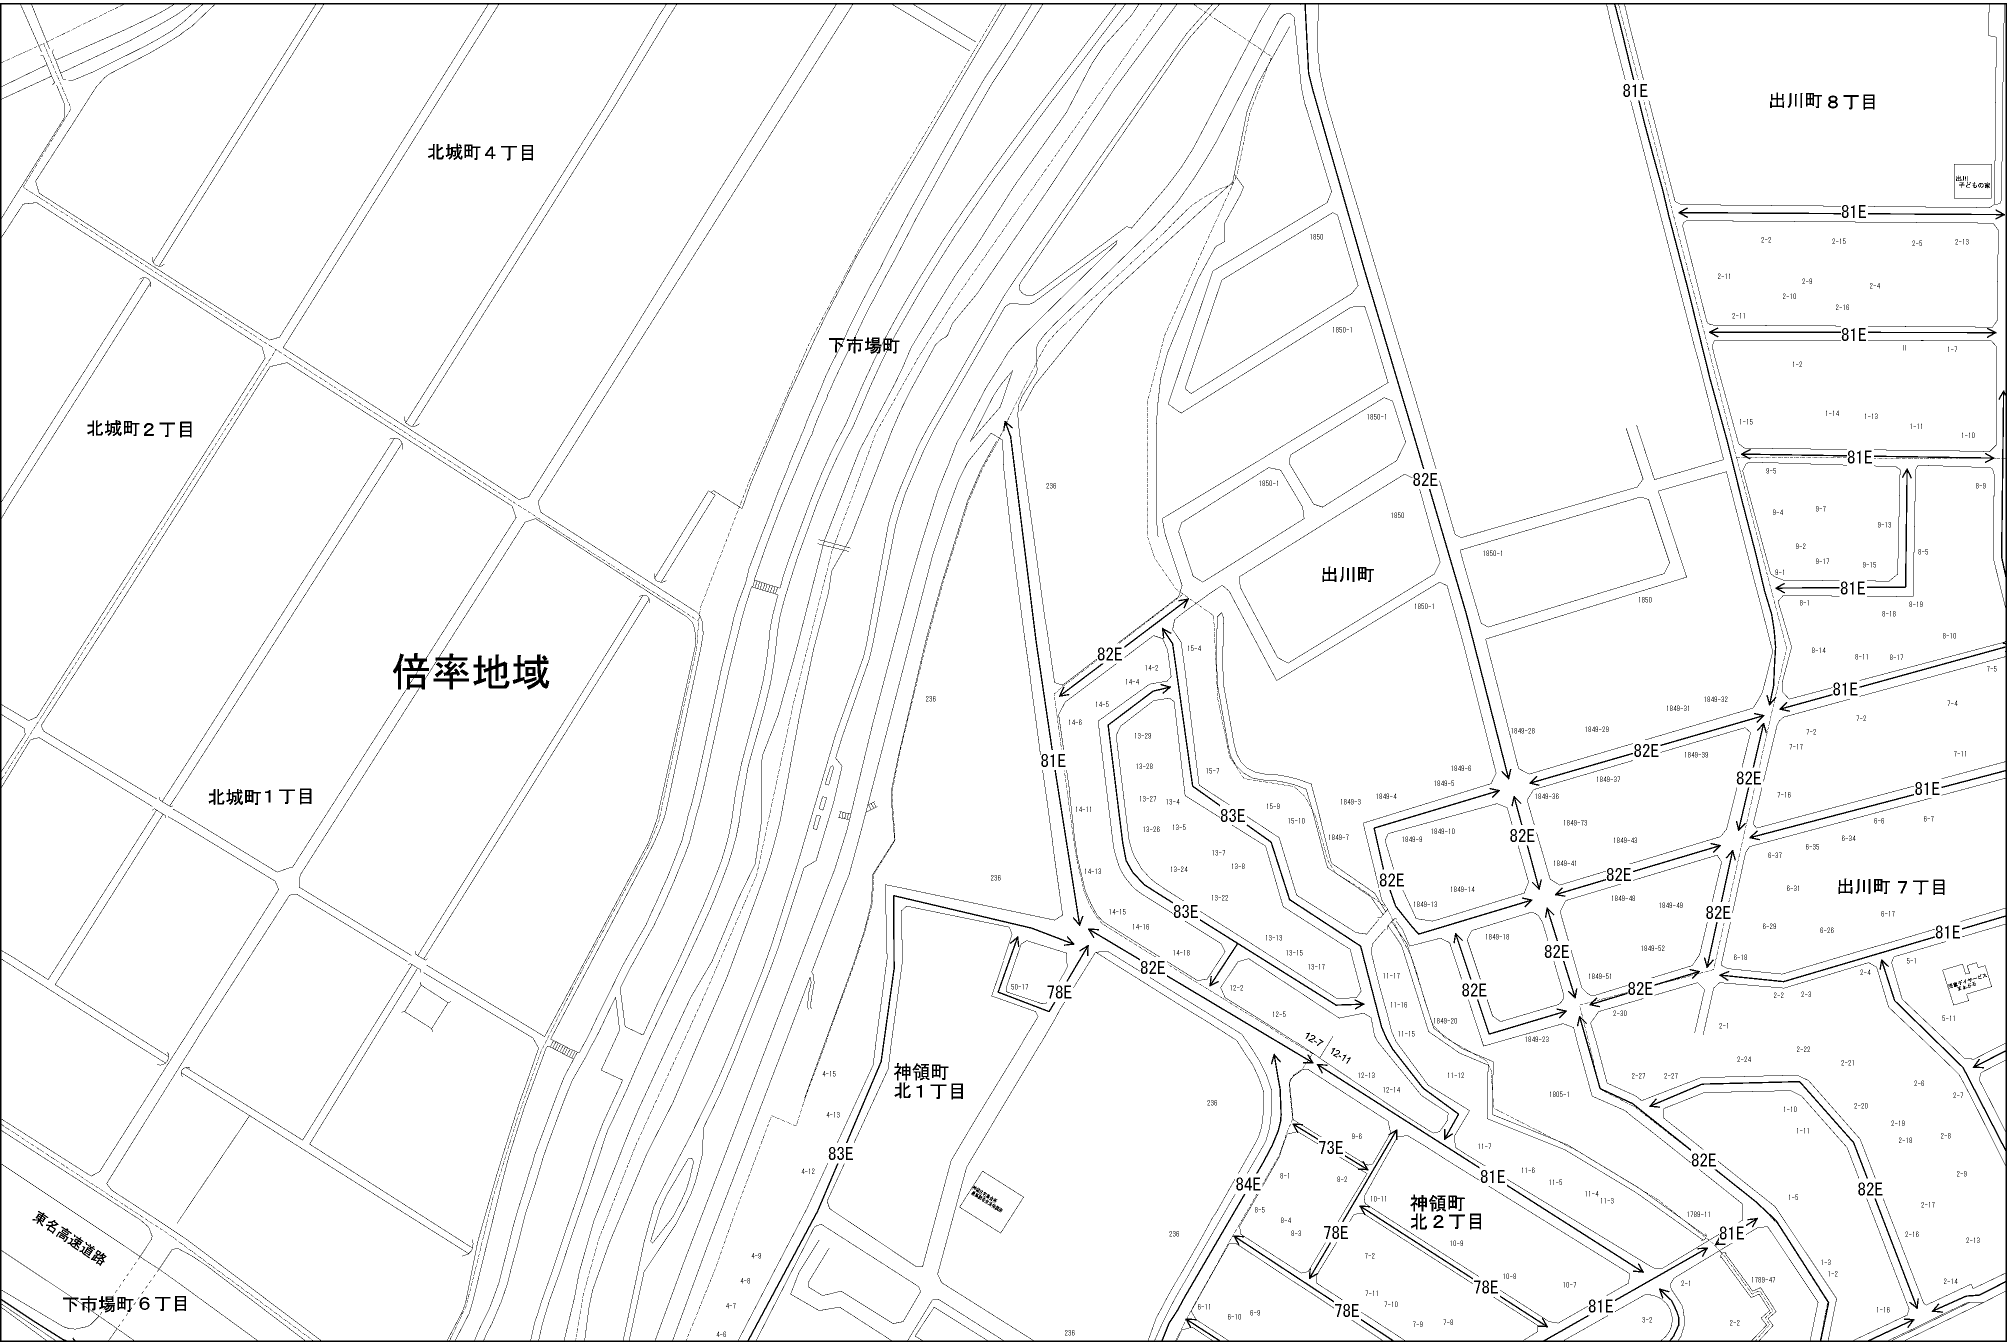

ビル街地区 高度商業地区 繁華街地区 普通商業・併用住宅地区 中小工場地区 大工場地区 普通住宅地区

記号	借地権割合	記号	借地権割合
A	90%	E	50%
B	80%	F	40%
C	70%	G	30%
D	60%		

春日井市
(小牧署)

東名高速道路

地目
平野地

地目
住宅