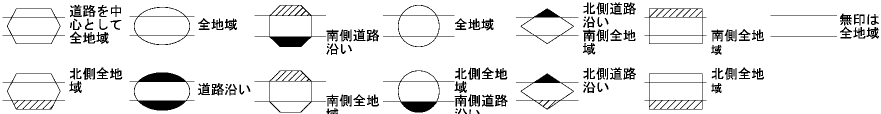

ビル街地区 高度商業地区 繁華街地区 普通商業・併用住宅地区 中小工場地区 大工場地区 普通住宅地区

記号	借地権割合	記号	借地権割合
A	90%	E	50%
B	80%	F	40%
C	70%	G	30%
D	60%		

77157  
77163 当図 77165

春日井市  
(小牧署)