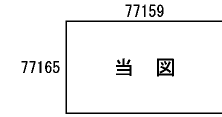

ビル街地区 高度商業地区 繁華街地区 普通商業・併用住宅地区 中小工場地区 大工場地区 普通住宅地区

記号	借地権割合	記号	借地権割合
A	90%	E	50%
B	80%	F	40%
C	70%	G	30%
D	60%		

春日井市
(小牧署)