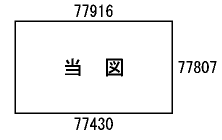

ビル街地区 高度商業地区 繁華街地区 普通商業・併用住宅地区 中小工場地区 大工場地区 普通住宅地区

記号	借地権割合	記号	借地権割合
A	90%	E	50%
B	80%	F	40%
C	70%	G	30%
D	60%		

江南市
大口町
扶桑町
(小牧署)

77E
余野
6丁目
竹田
1丁目