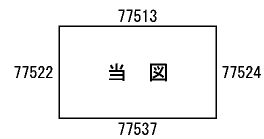

ビル街地区    高度商業地区    繁華街地区    普通商業・併用住宅地区    中小工場地区    大工場地区    普通住宅地区

記号	借地権割合	記号	借地権割合
A	90%	E	50%
B	80%	F	40%
C	70%	G	30%
D	60%		

小牧市 (小牧署)

大字村中

倍率地域

倍率地域

大字間々原新田

大字小牧原新田

小牧市スポーツ公園

大字間々原新田

小牧原1丁目