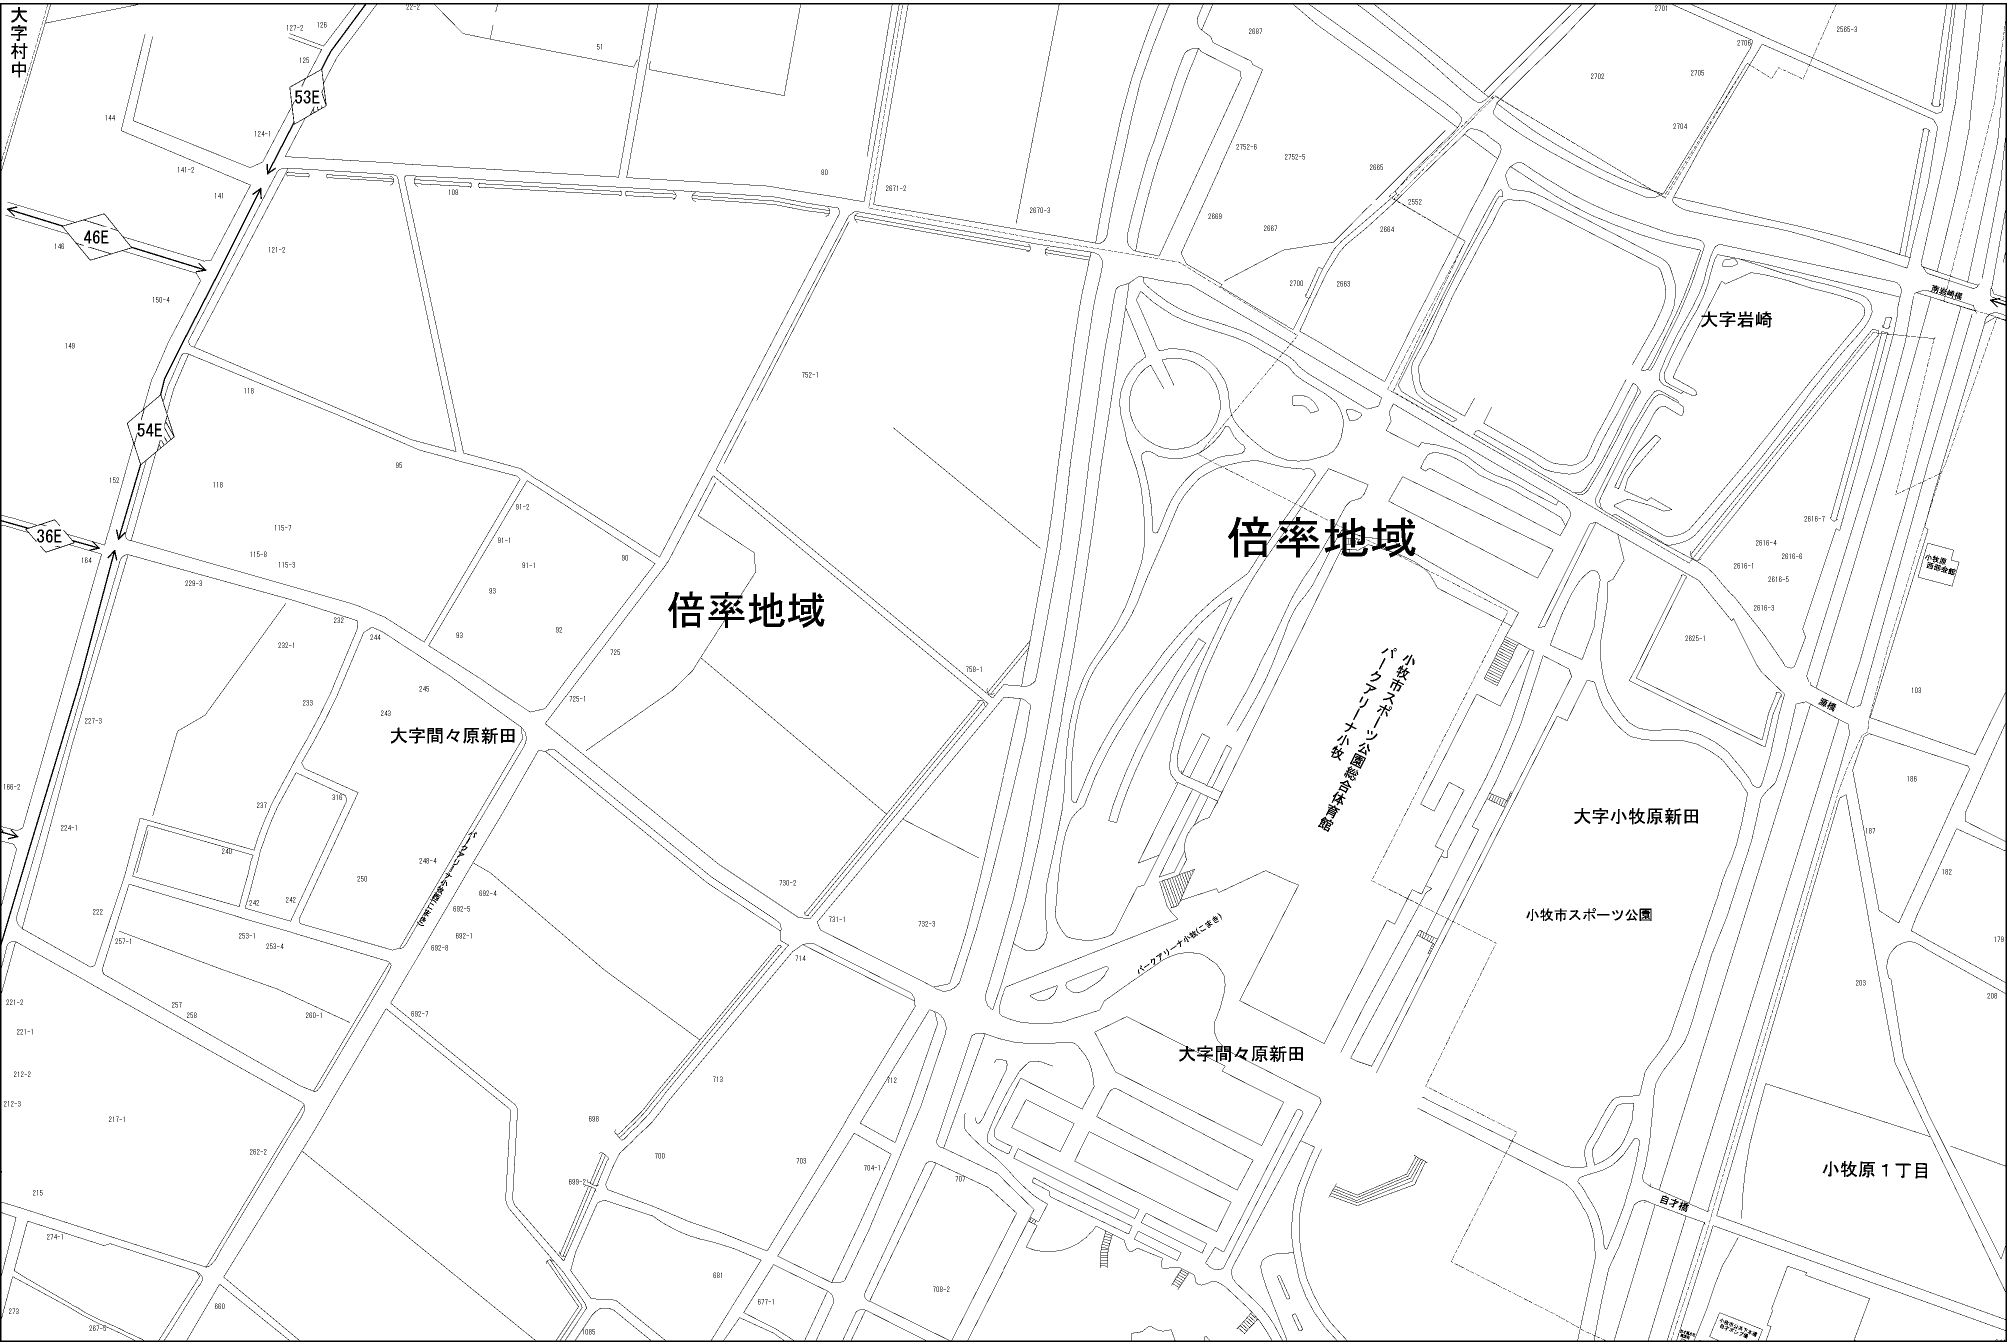

ビル街地区    高度商業地区    繁華街地区    普通商業・併用住宅地区    中小工場地区    大工場地区    普通住宅地区

記号	借地権割合	記号	借地権割合
A	90%	E	50%
B	80%	F	40%
C	70%	G	30%
D	60%		

小牧市 (小牧署)

大字村中

倍率地域

倍率地域

大字間々原新田

大字小牧原新田

小牧市スポーツ公園

大字間々原新田

小牧原1丁目