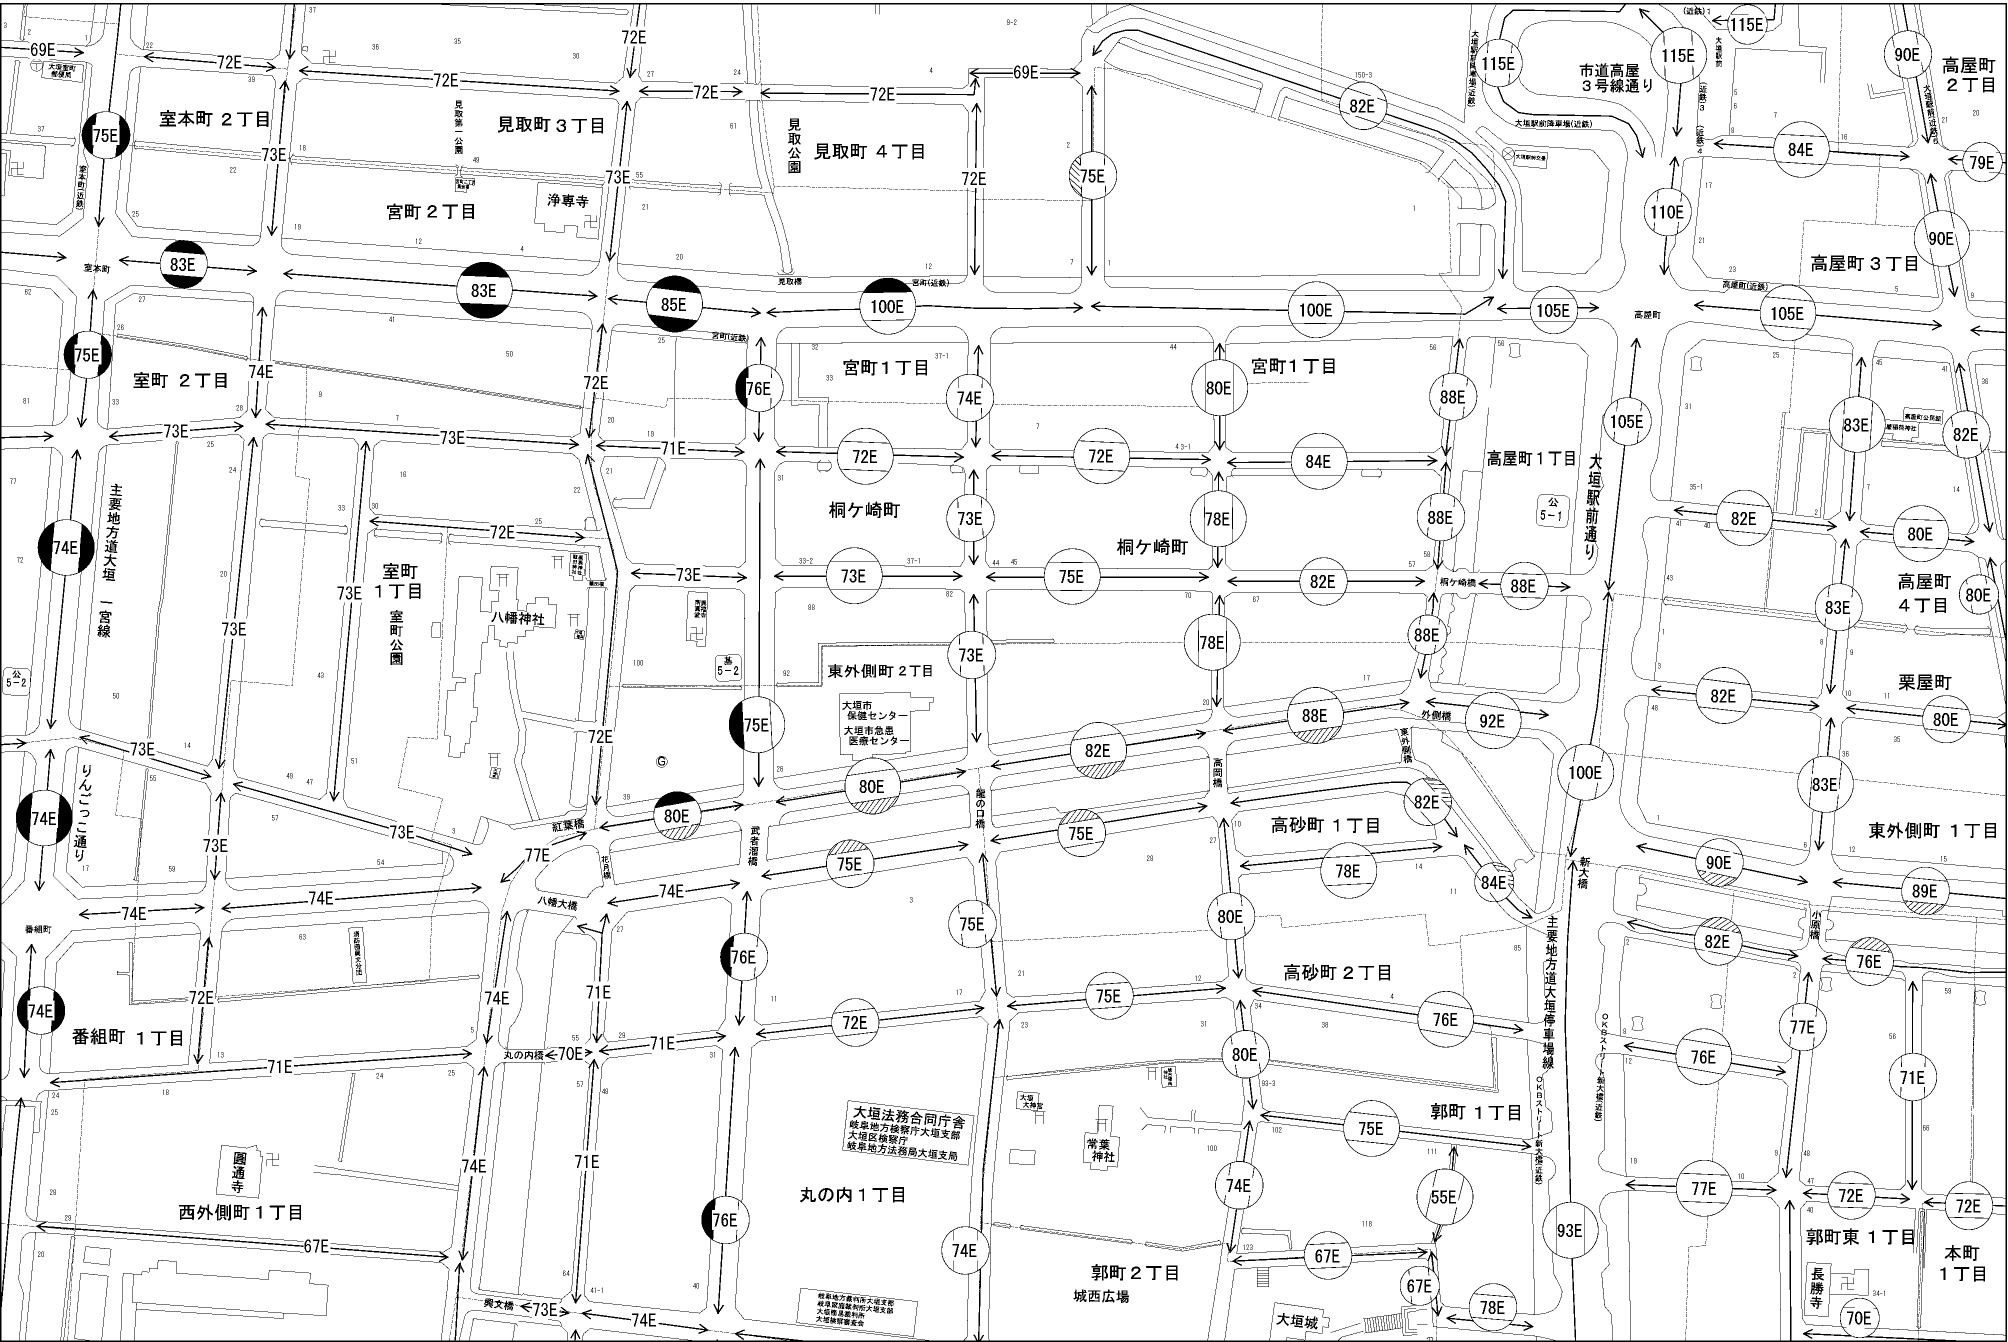

ビル街地区 高度商業地区 繁華街地区 普通商業・併用住宅地区 中小工場地区 大工場地区 普通住宅地区

記号	借地割合	記号	借地割合
A	90%	E	50%
B	80%	F	40%
C	70%	G	30%
D	60%		

大垣市
(大垣署)

大垣法務合同庁舎
岐阜地方裁判所大垣支部
大垣区検察庁
岐阜地方裁判所大垣支部

常葉神社
大垣城

主要地方道大垣停車場線
新橋

主要地方道大垣一宮線

主要地方道大垣高砂線

主要地方道大垣番組線

主要地方道大垣丸の内線

主要地方道大垣西外側線