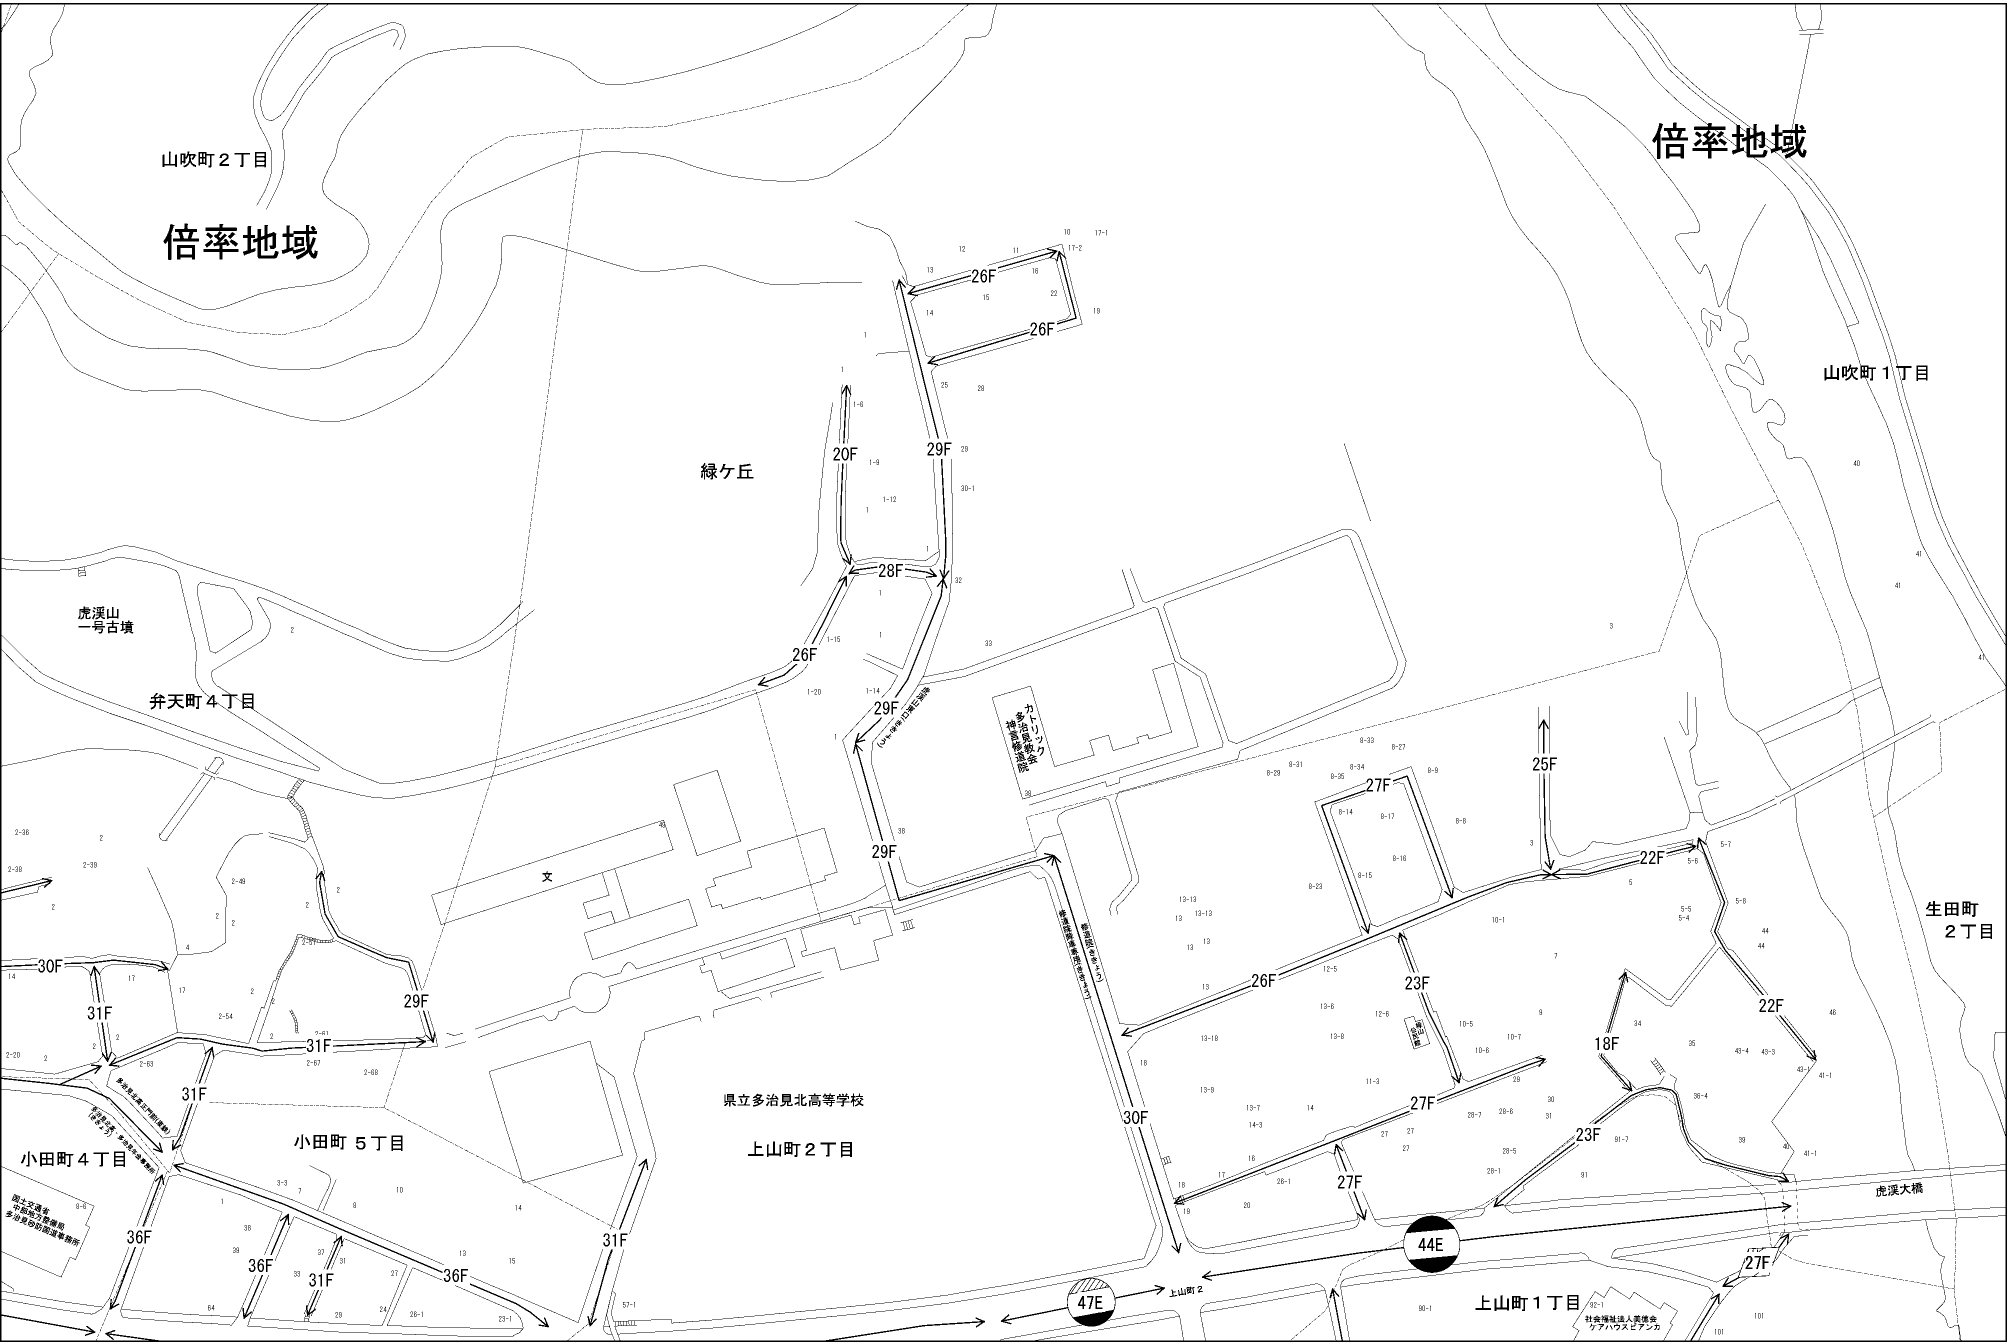

ビル街地区 高度商業地区 繁華街地区 普通商業・併用住宅地区 中小工場地区 大工場地区 普通住宅地区

記号	借地権割合	記号	借地権割合
A	90%	E	50%
B	80%	F	40%
C	70%	G	30%
D	60%		

倍率地域

倍率地域

山吹町1丁目

生田町2丁目

虎溪大橋

上山町1丁目

県立多治見北高等学校

上山町2丁目

小田町5丁目

小田町4丁目

弁天町4丁目

虎溪山一号古墳

山吹町2丁目

緑ヶ丘