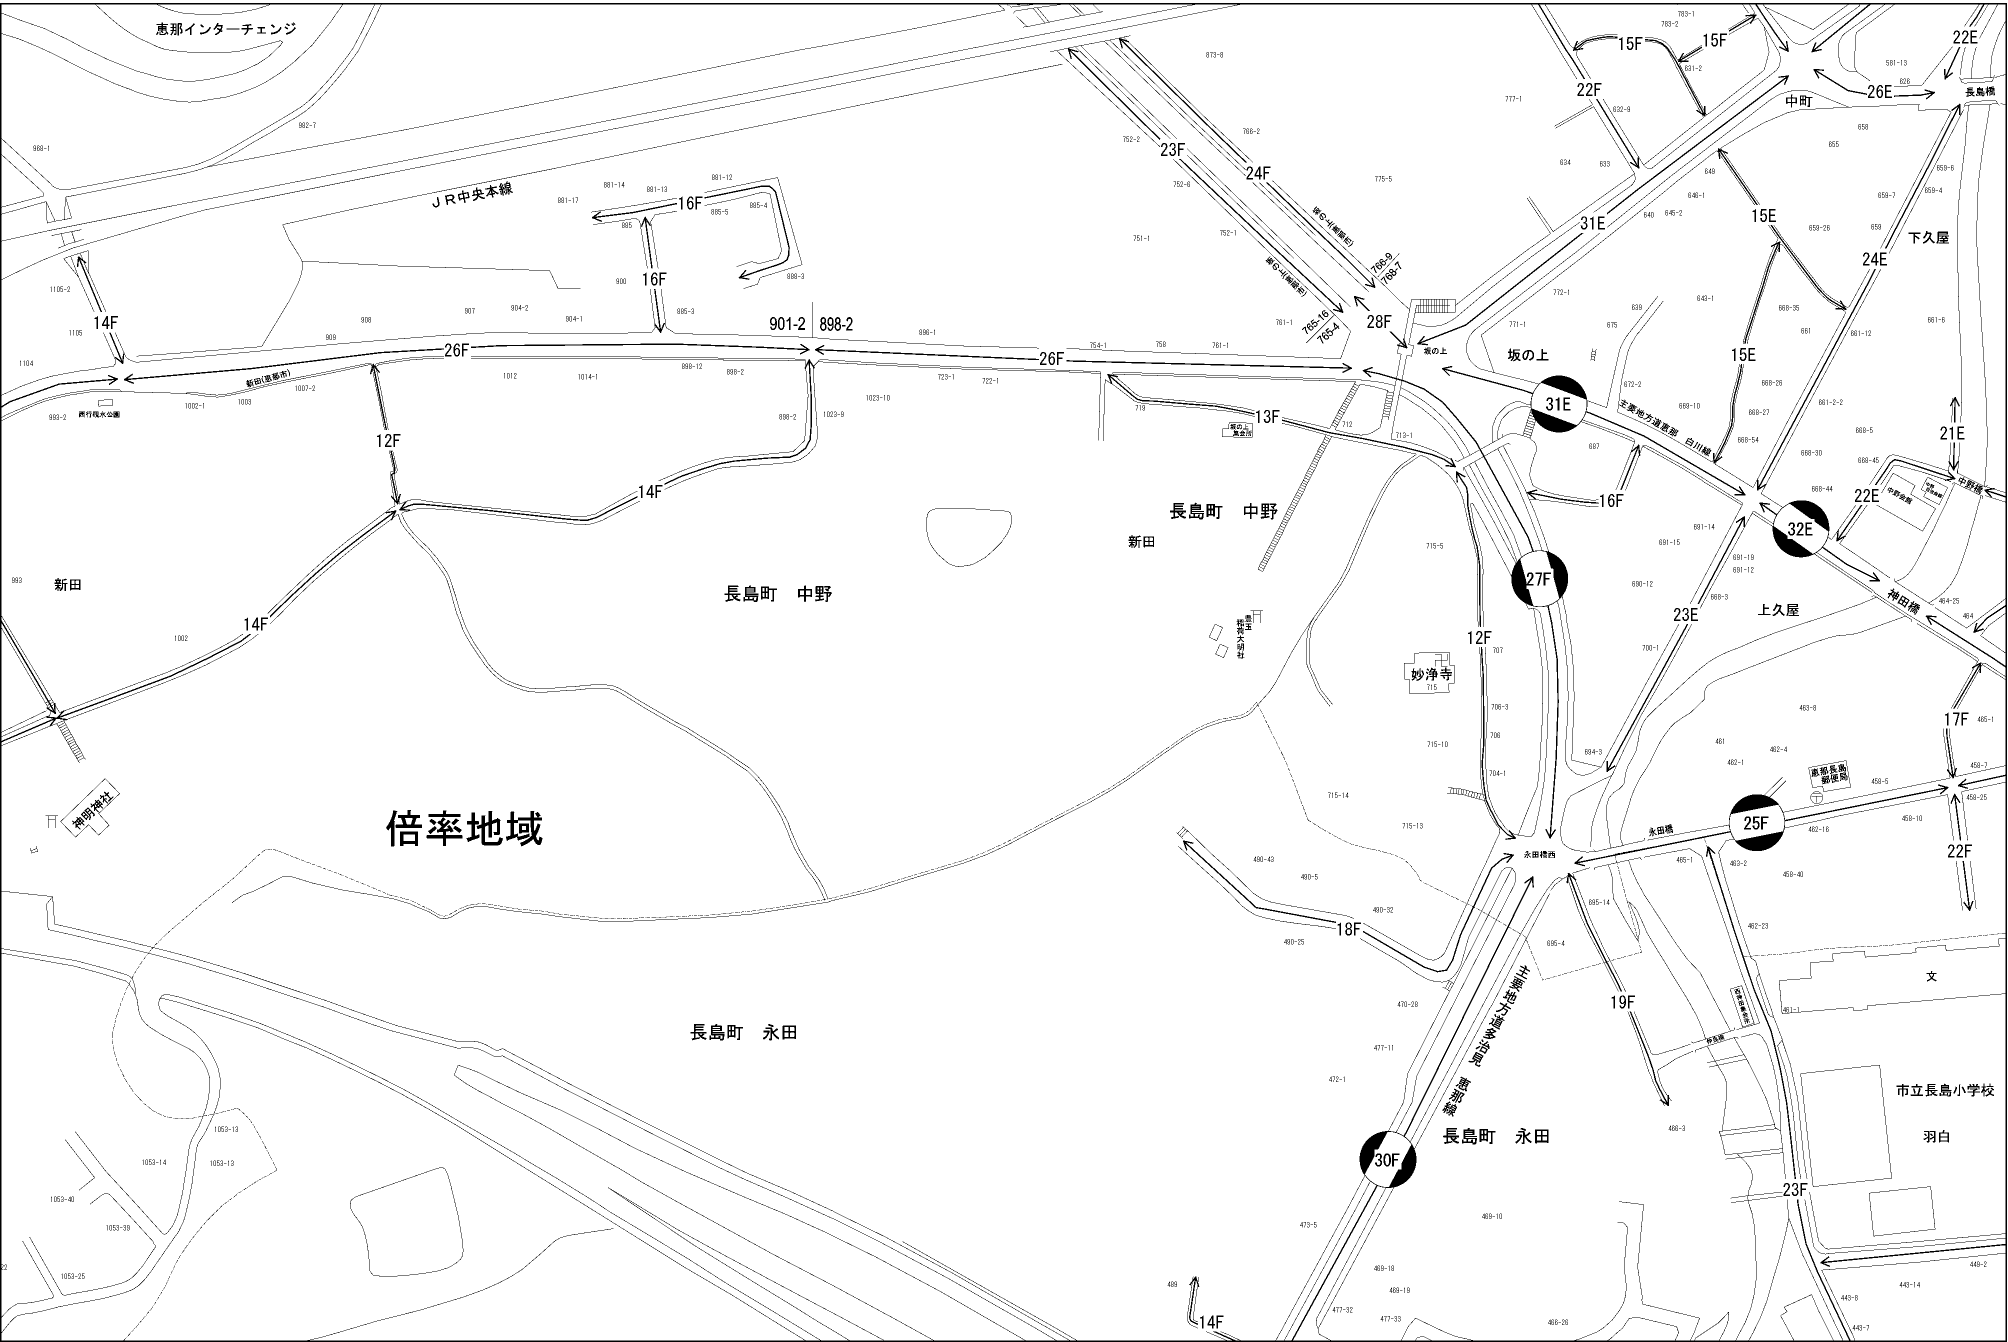

ビル街地区 高度商業地区 繁華街地区 普通商業・併用住宅地区 中小工場地区 大工場地区 普通住宅地区

記号	借地権割合	記号	借地権割合
A	90%	E	50%
B	80%	F	40%
C	70%	G	30%
D	60%		

恵那市
(中津川署)

倍率地域

長島町 永田

長島町 永田

市立長島小学校

羽白