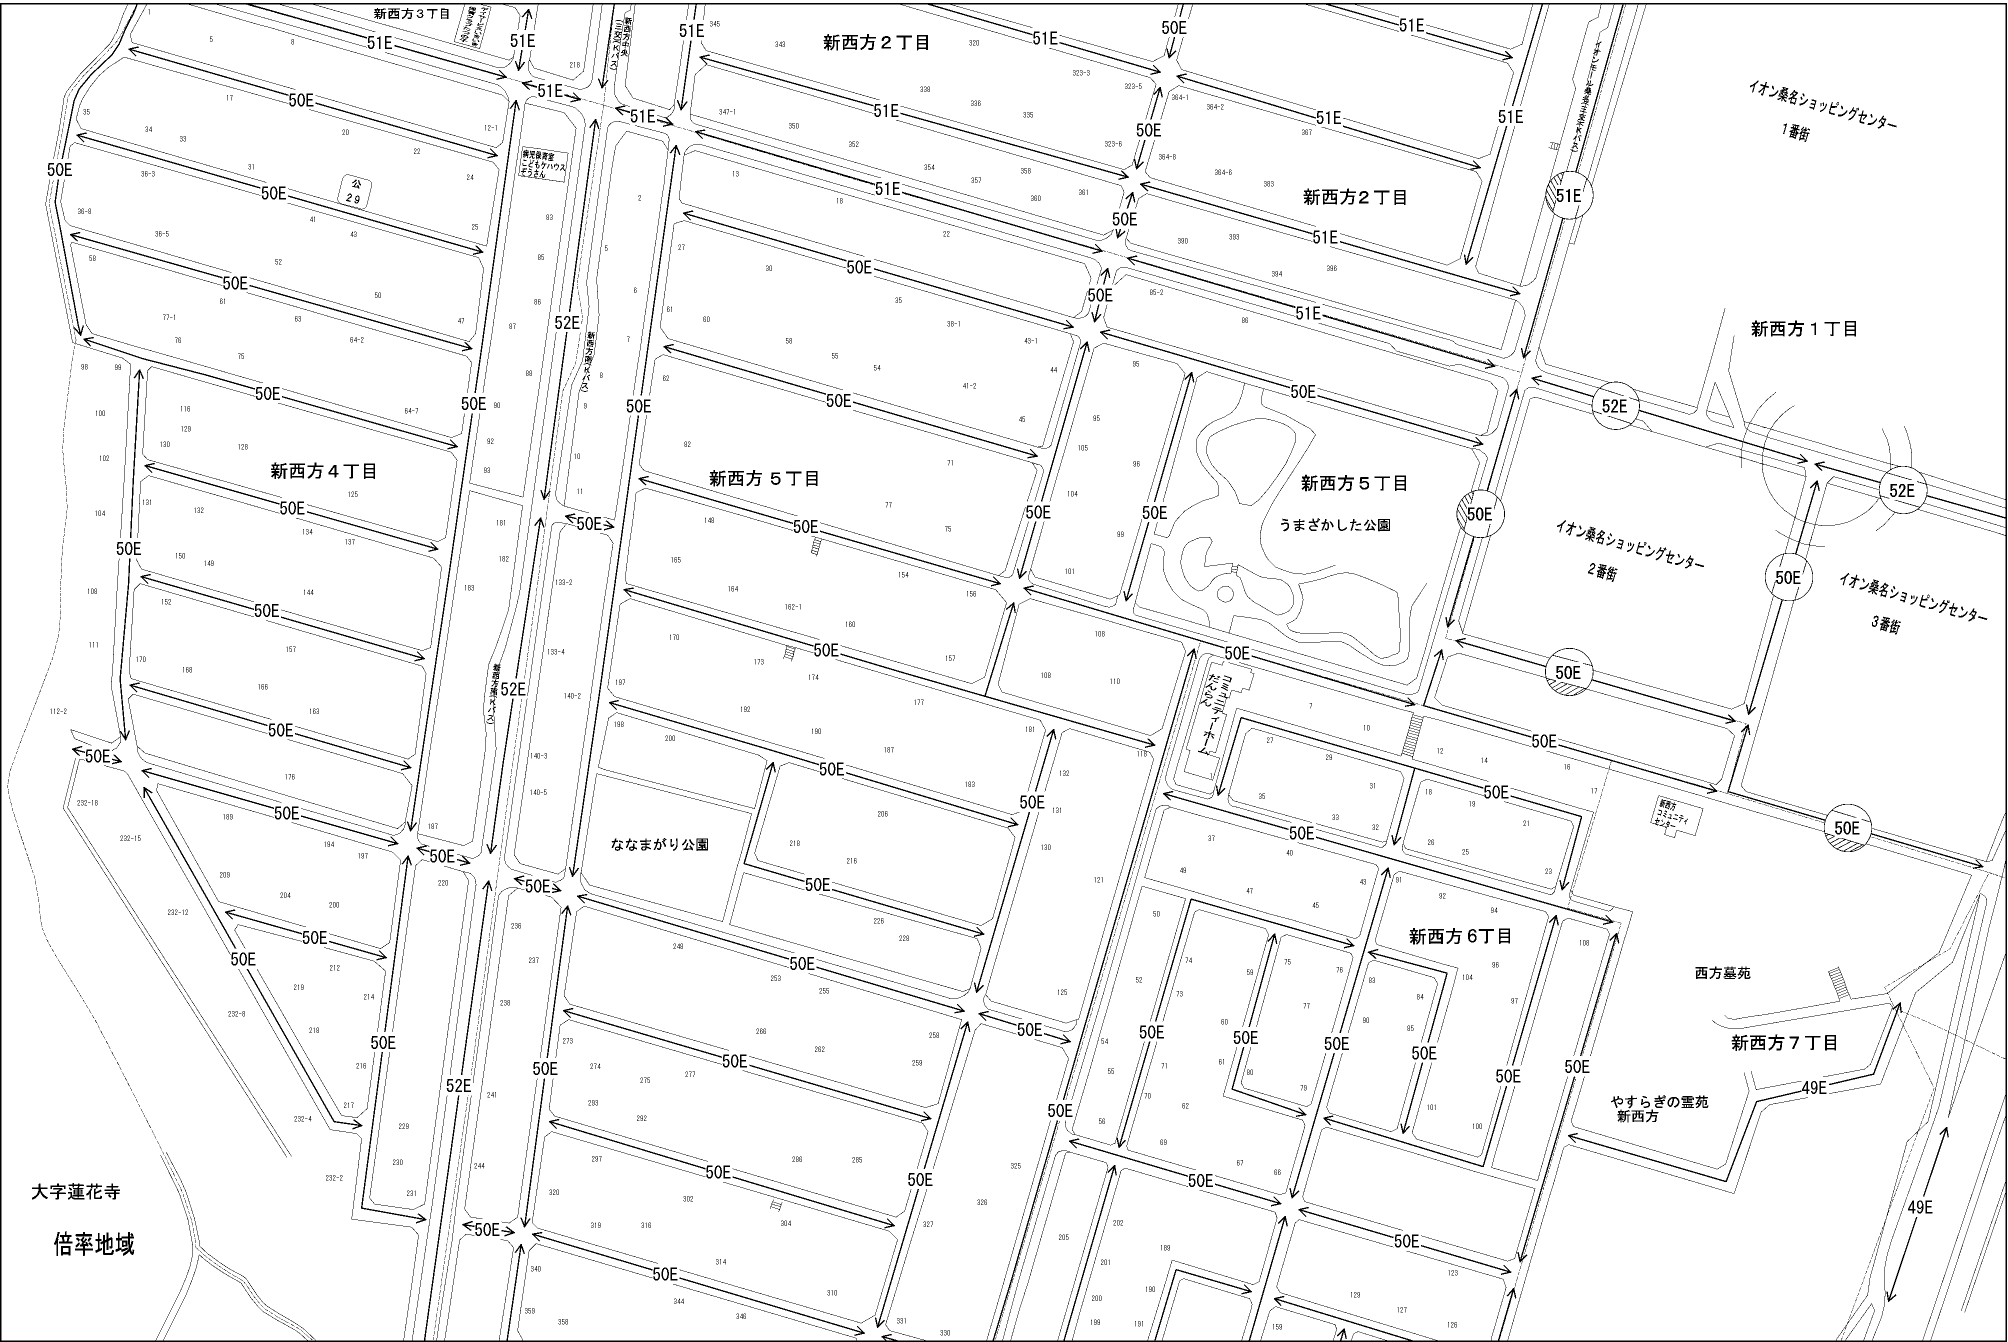

ビル街地区 高度商業地区 繁華街地区 普通商業・併用住宅地区 中小工場地区 大工場地区 普通住宅地区

記号	借地権割合	記号	借地権割合
A	90%	E	50%
B	80%	F	40%
C	70%	G	30%
D	60%		

桑名市
(桑名署)

大字蓮花寺
倍率地域

西方墓苑
新西方7丁目
やすらぎの霊苑
新西方