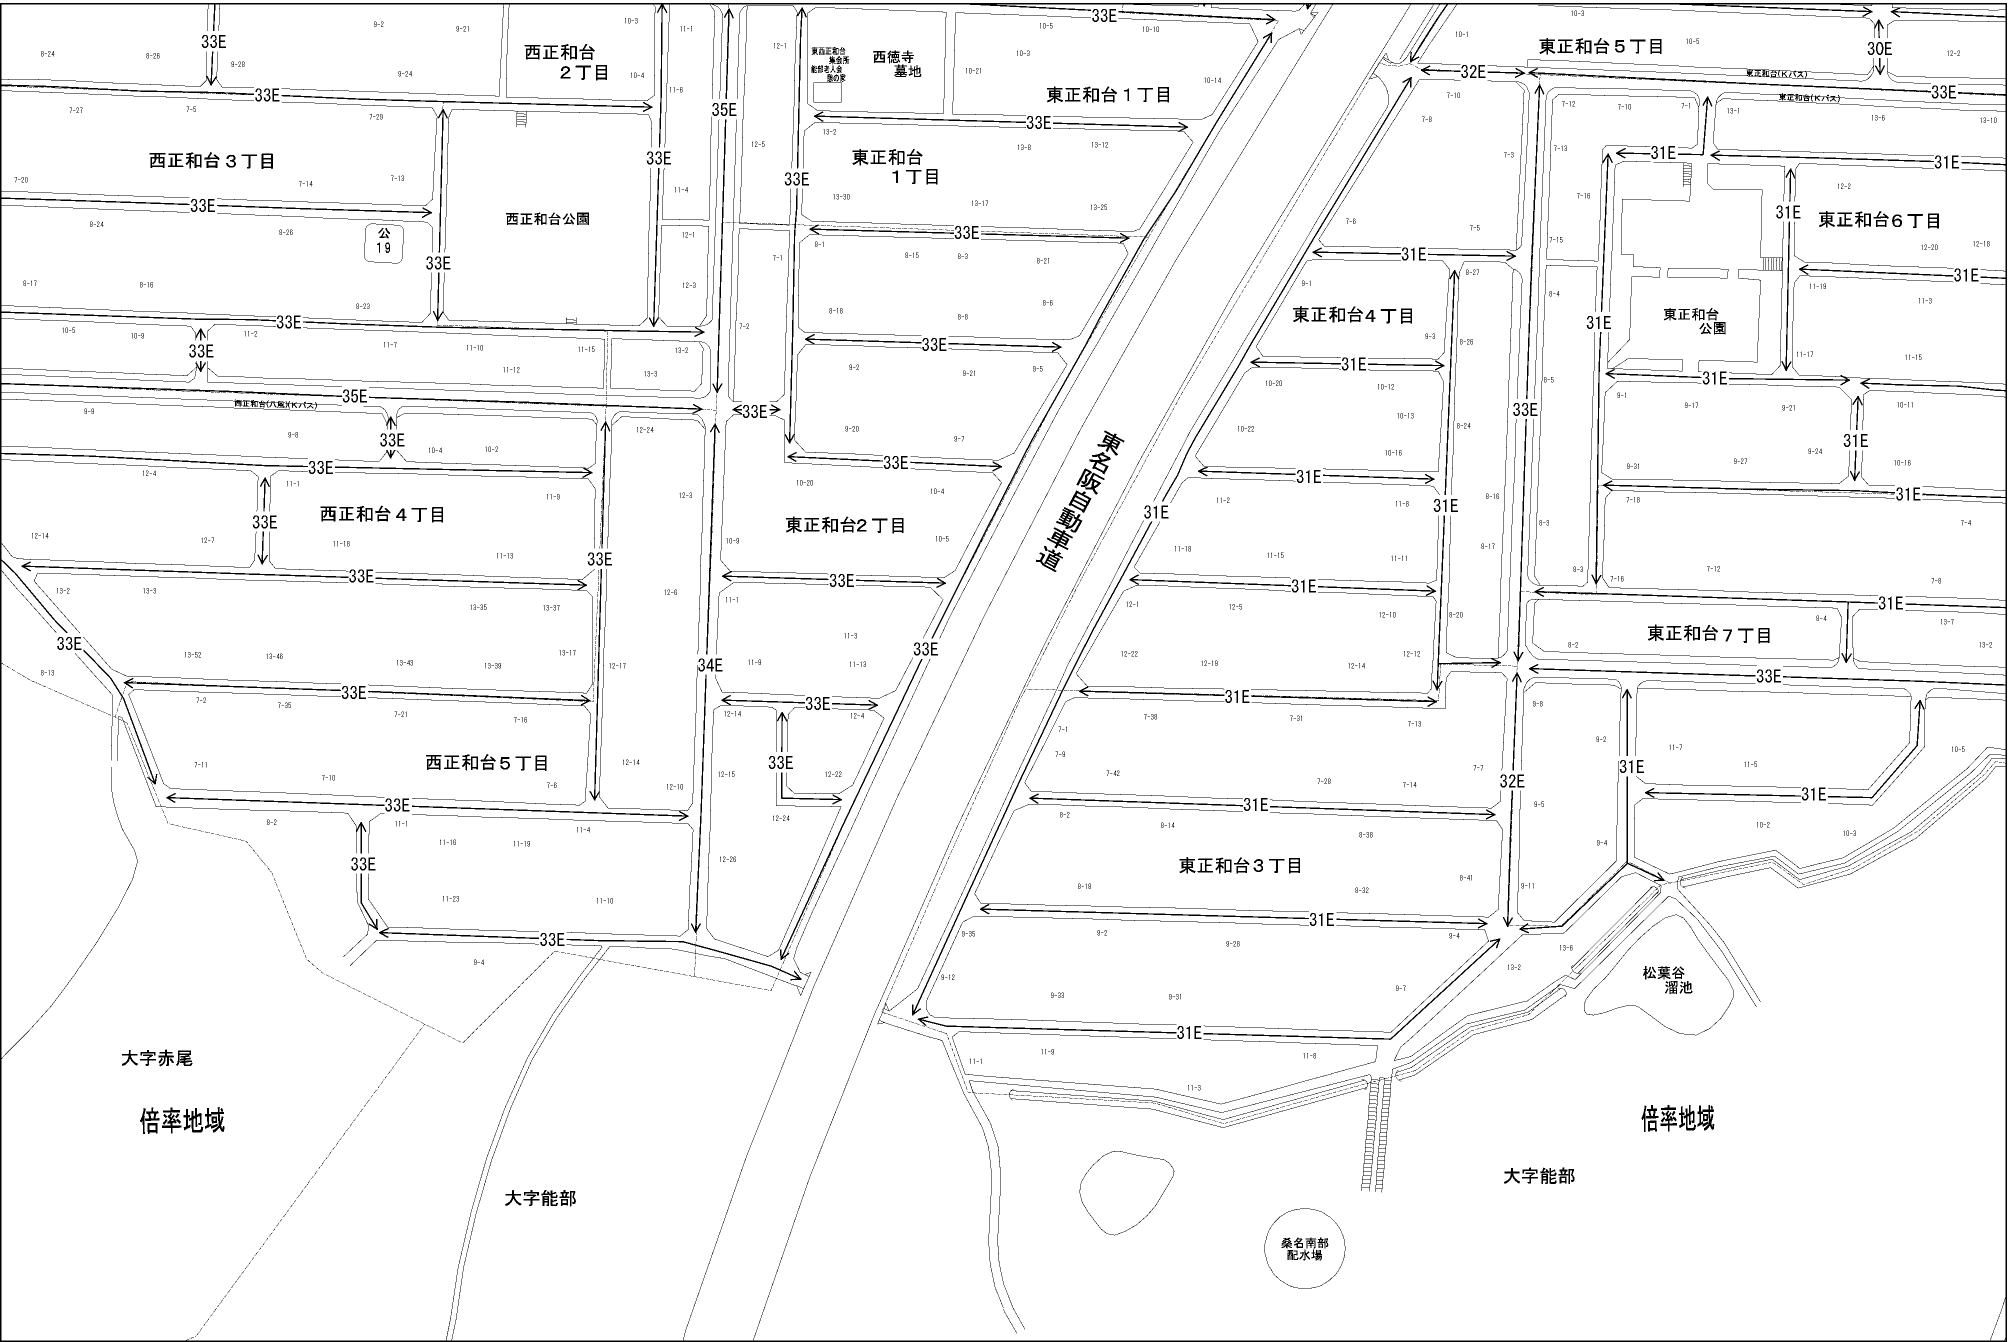

ビル街地区 高度商業地区 繁華街地区 普通商業・併用住宅地区 中小工場地区 大工場地区 普通住宅地区

記号	借地権割合	記号	借地権割合
A	90%	E	50%
B	80%	F	40%
C	70%	G	30%
D	60%		

桑名市
(桑名署)

大字赤尾
倍率地域

大字能部

桑名南部
配水場

大字能部

倍率地域