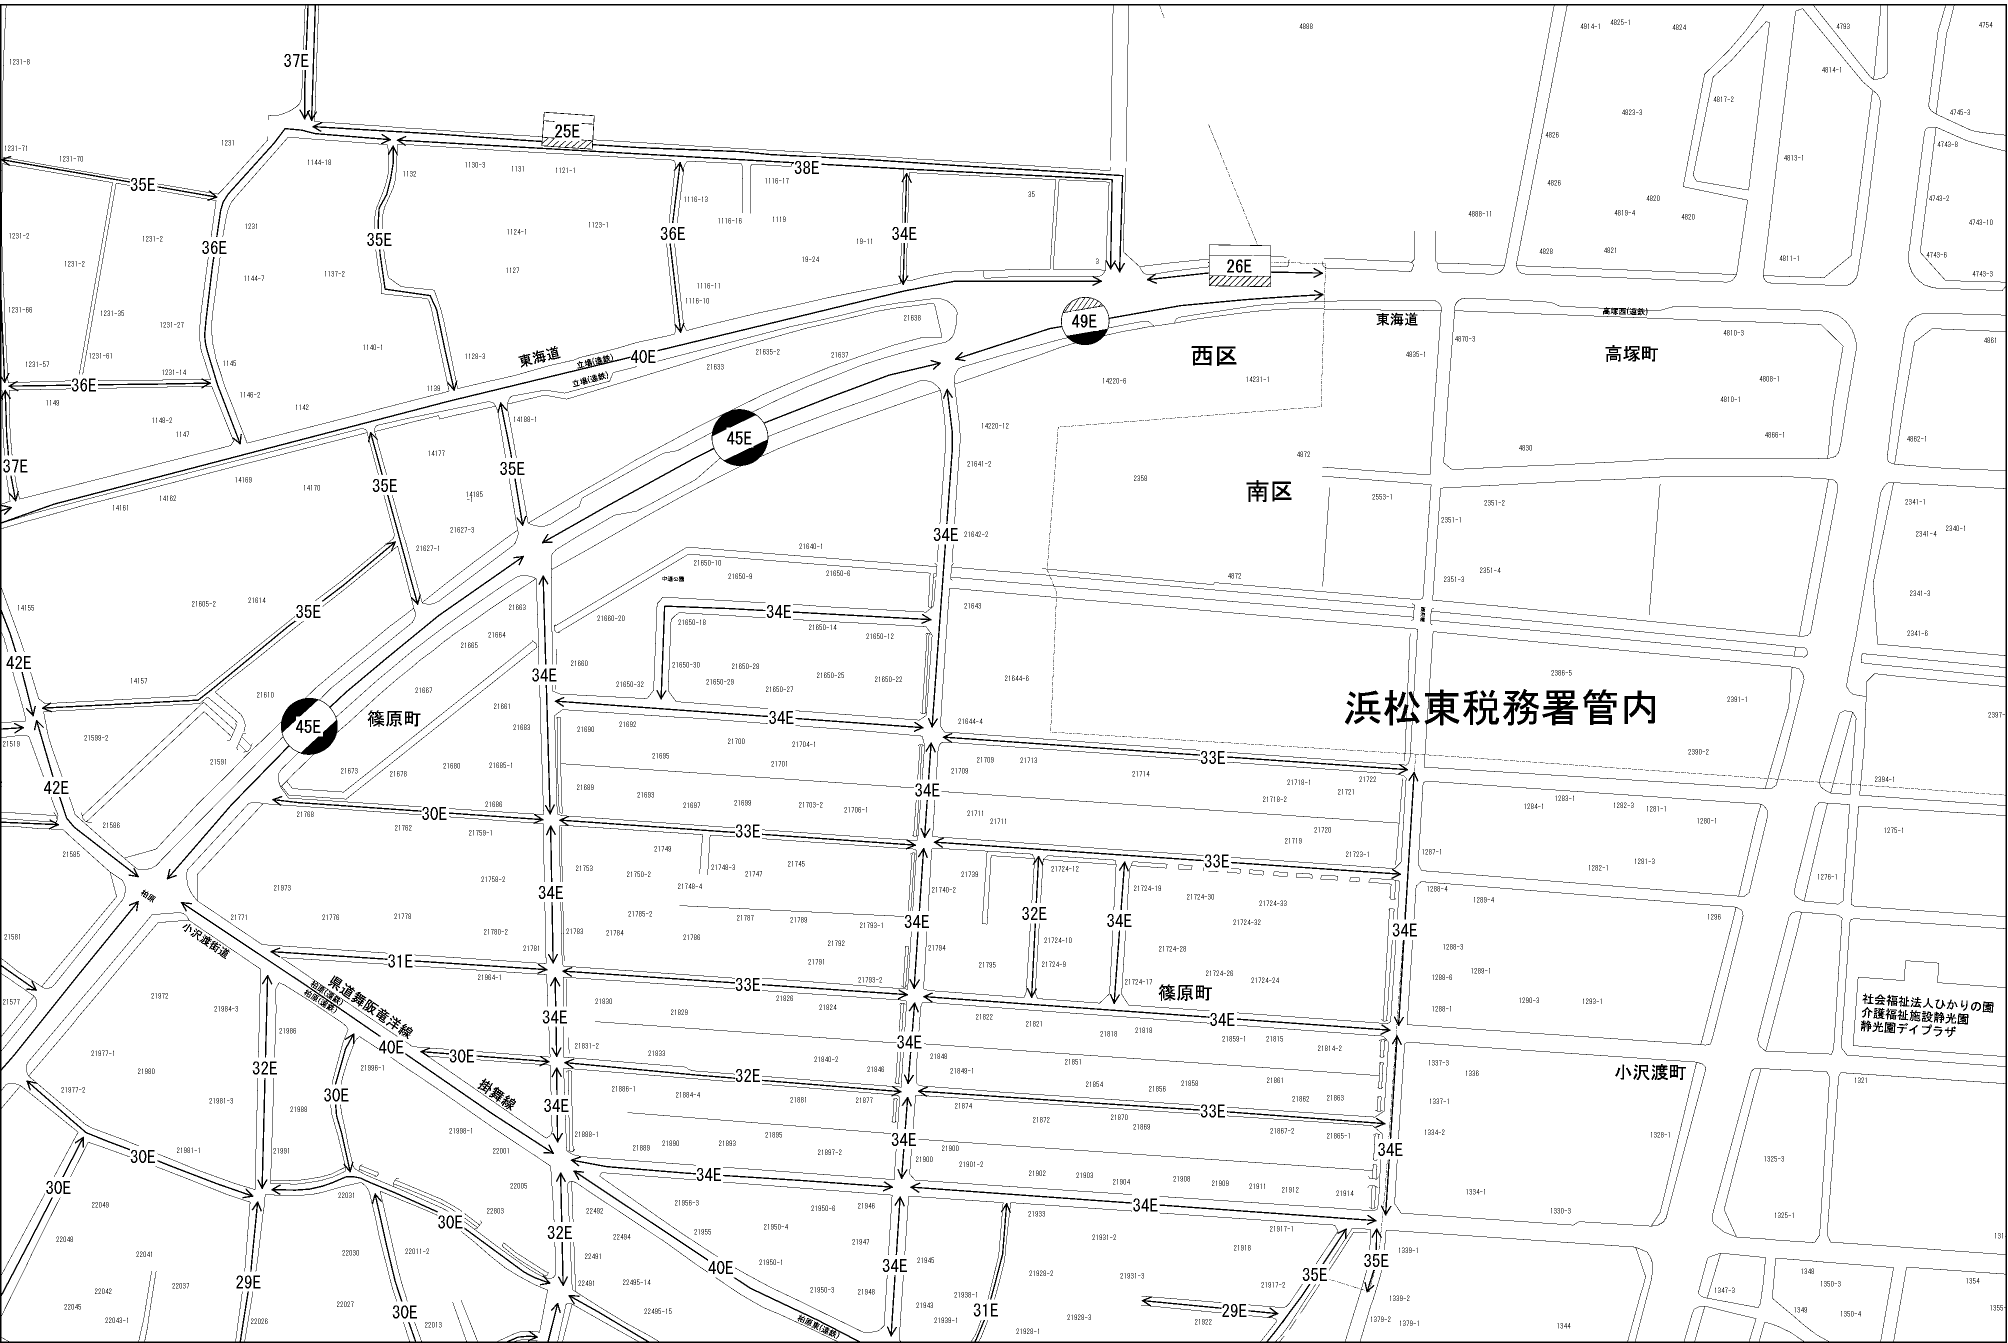

ビル街地区 高度商業地区 繁華街地区 普通商業・併用住宅地区 中小工場地区 大工場地区 普通住宅地区

記号	借地権割合	記号	借地権割合
A	90%	E	50%
B	80%	F	40%
C	70%	G	30%
D	60%		

浜松市西区
(浜松西署)

社会福祉法人ひかりの園
介護福祉施設静光園
静光園ディラザ