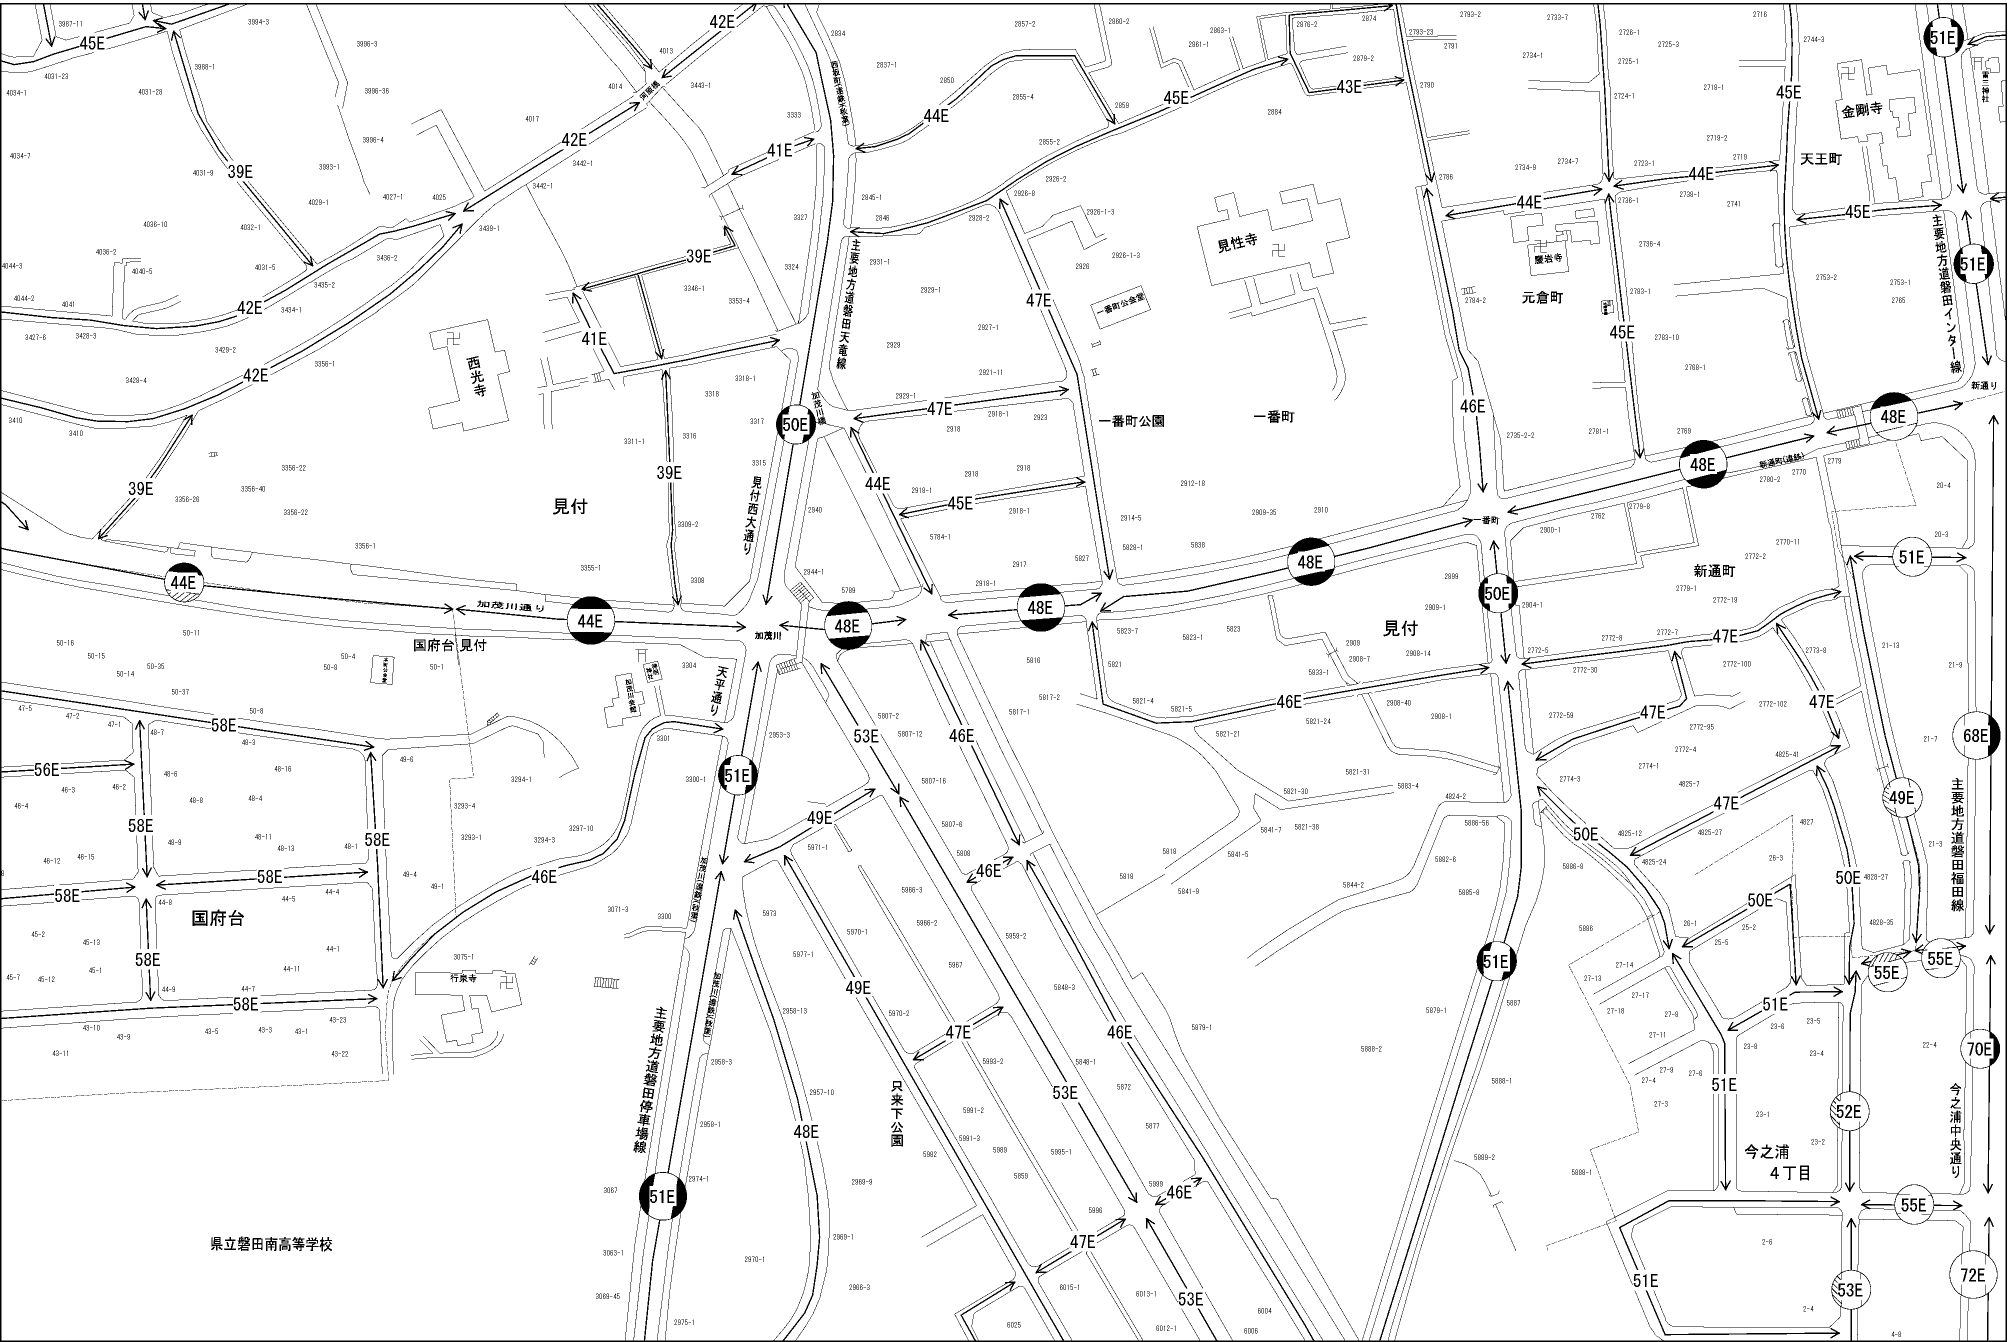

ビル街地区 高度商業地区 繁華街地区 普通商業・併用住宅地区 中小工場地区 大工場地区 普通住宅地区

記号	借地割合	記号	借地割合
A	90%	E	50%
B	80%	F	40%
C	70%	G	30%
D	60%		

磐田市 (磐田署)

県立磐田南高等学校