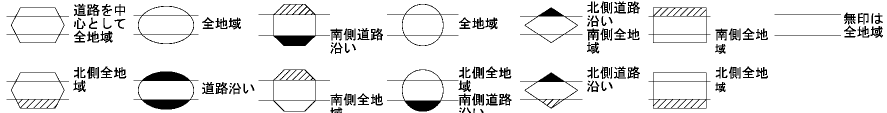

ビル街地区 高度商業地区 繁華街地区 普通商業・併用住宅地区 中小工場地区 大工場地区 普通住宅地区

記号	借地権割合	記号	借地権割合
A	90%	E	50%
B	80%	F	40%
C	70%	G	30%
D	60%		

袋井市  
(磐田署)