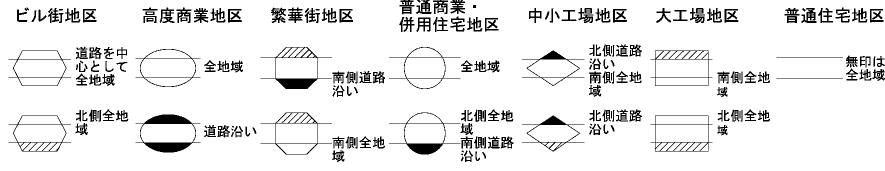

（三重線）で囲んだ地域には、「貸宅地割合」を定めた地域があります。
 「貸宅地割合」は評価倍率表で確認してください。

令和
4
12142

記号	借地権割合	記号	借地権割合
A	90%	E	50%
B	80%	F	40%
C	70%	G	30%
D	60%		

浦添市
那覇市
(北那覇署)

令和
4
12142