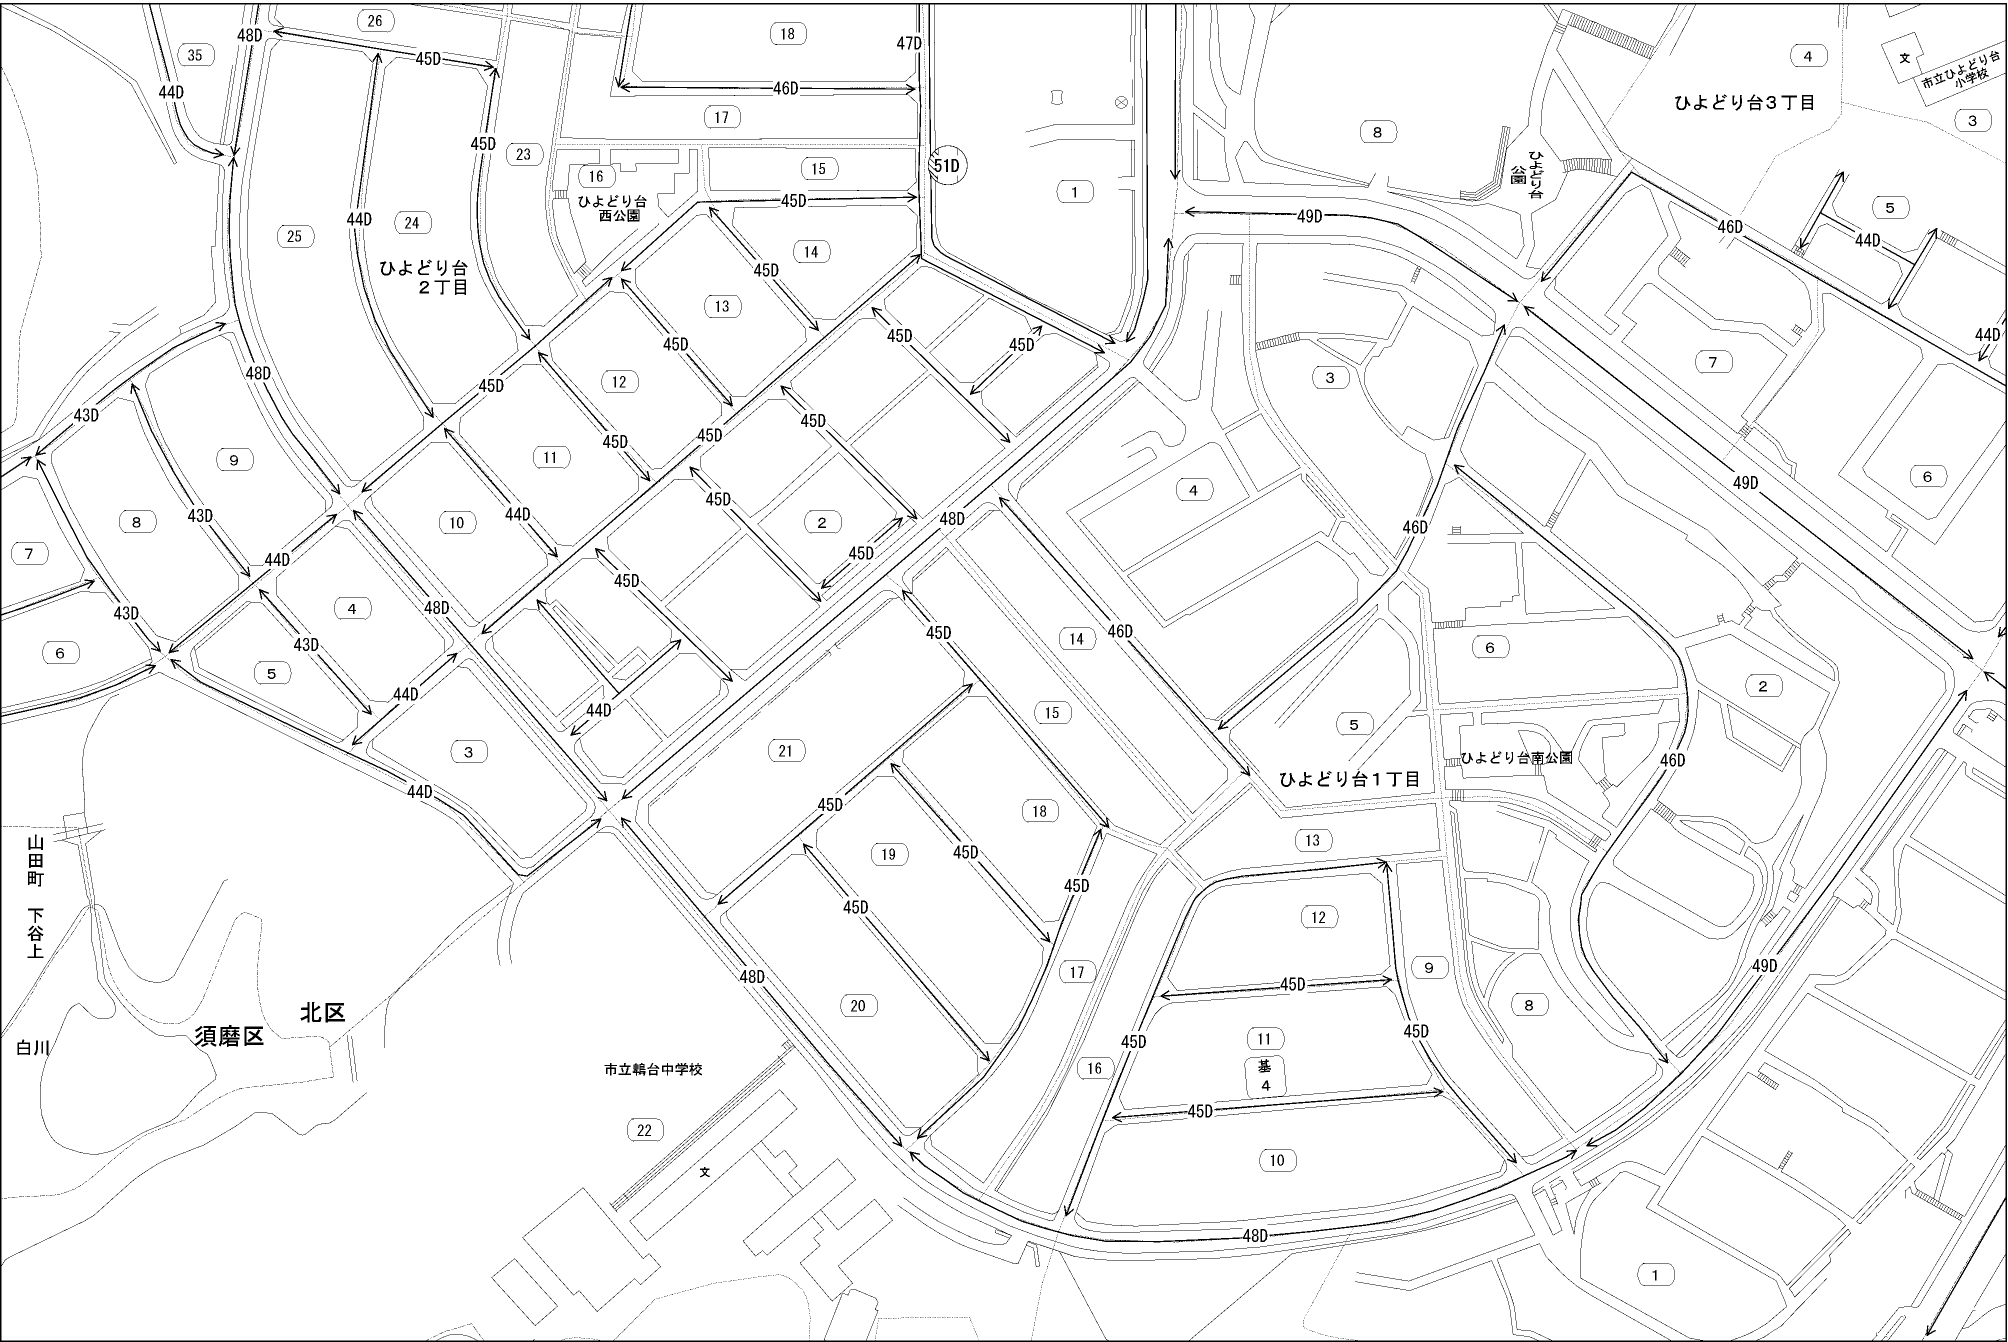

ビル街地区 高度商業地区 繁華街地区 普通商業・併用住宅地区 中小工場地区 大工場地区 普通住宅地区

記号	借地権割合	記号	借地権割合
A	90%	E	50%
B	80%	F	40%
C	70%	G	30%
D	60%		

北 区
(兵庫署)

山田町
下谷上

白川

須磨区 北区

市立駒台中学校

ひよどり台3丁目

ひよどり台1丁目

市立ひよどり台小学校