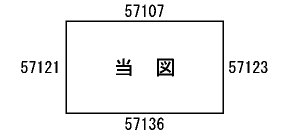

令和
4
57122

ビル街地区 高度商業地区 繁華街地区 普通商業・併用住宅地区 中小工場地区 大工場地区 普通住宅地区

記号	借地権割合	記号	借地権割合
A	90%	E	50%
B	80%	F	40%
C	70%	G	30%
D	60%		

令和
4
57122

姫路市
(姫路署)