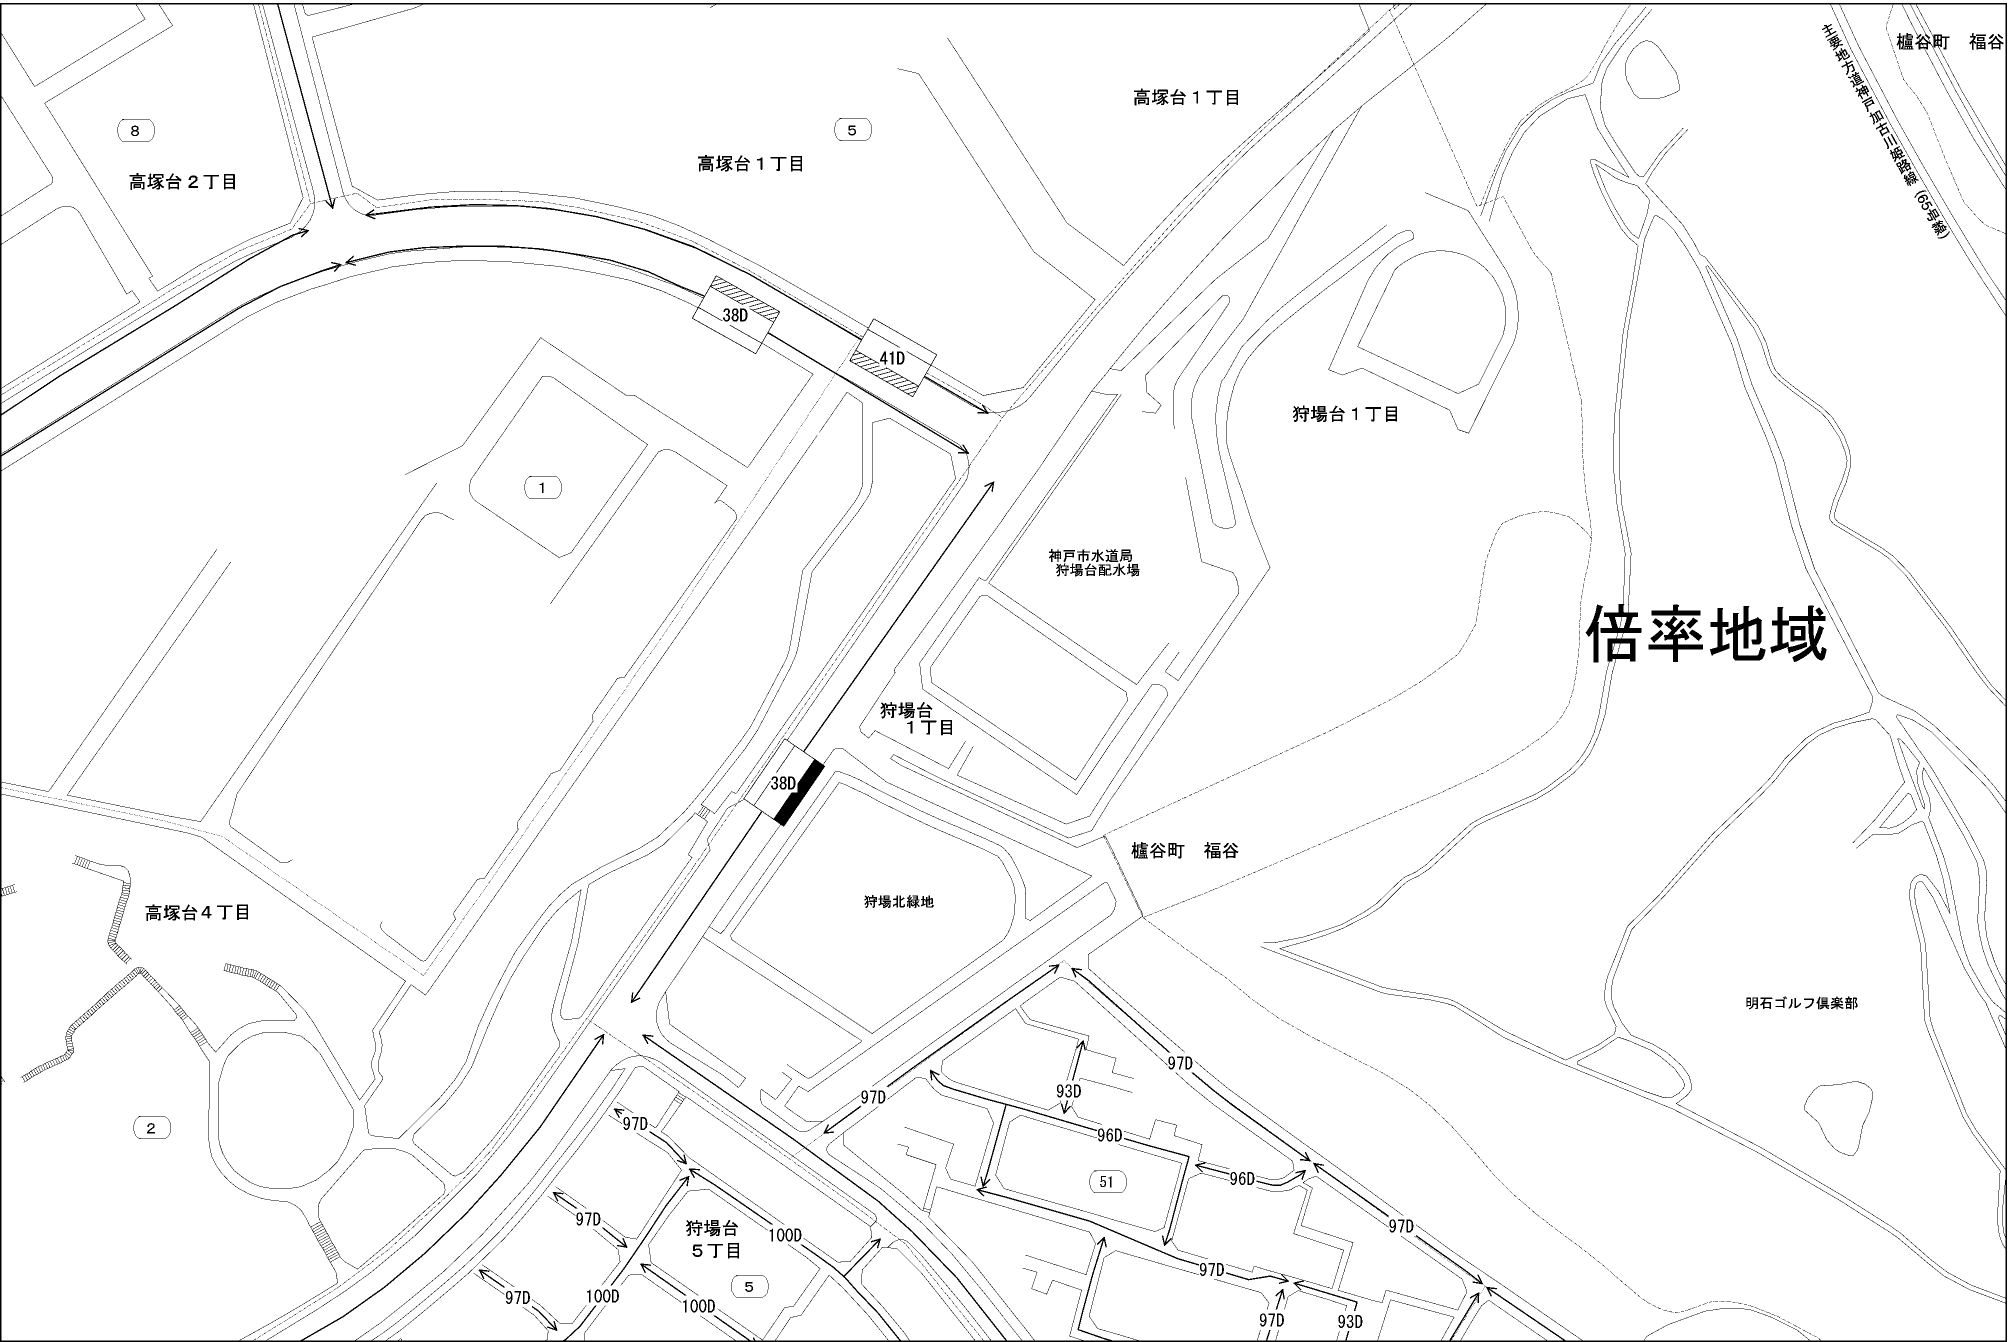

ビル街地区 高度商業地区 繁華街地区 普通商業・併用住宅地区 中小工場地区 大工場地区 普通住宅地区

記号	借地権割合	記号	借地権割合
A	90%	E	50%
B	80%	F	40%
C	70%	G	30%
D	60%		

倍率地域

榎谷町 福谷
兵庫県大瀬川系河川三級河川(65号線)

神戸市水道局
狩場台配水場

明石ゴルフ倶楽部