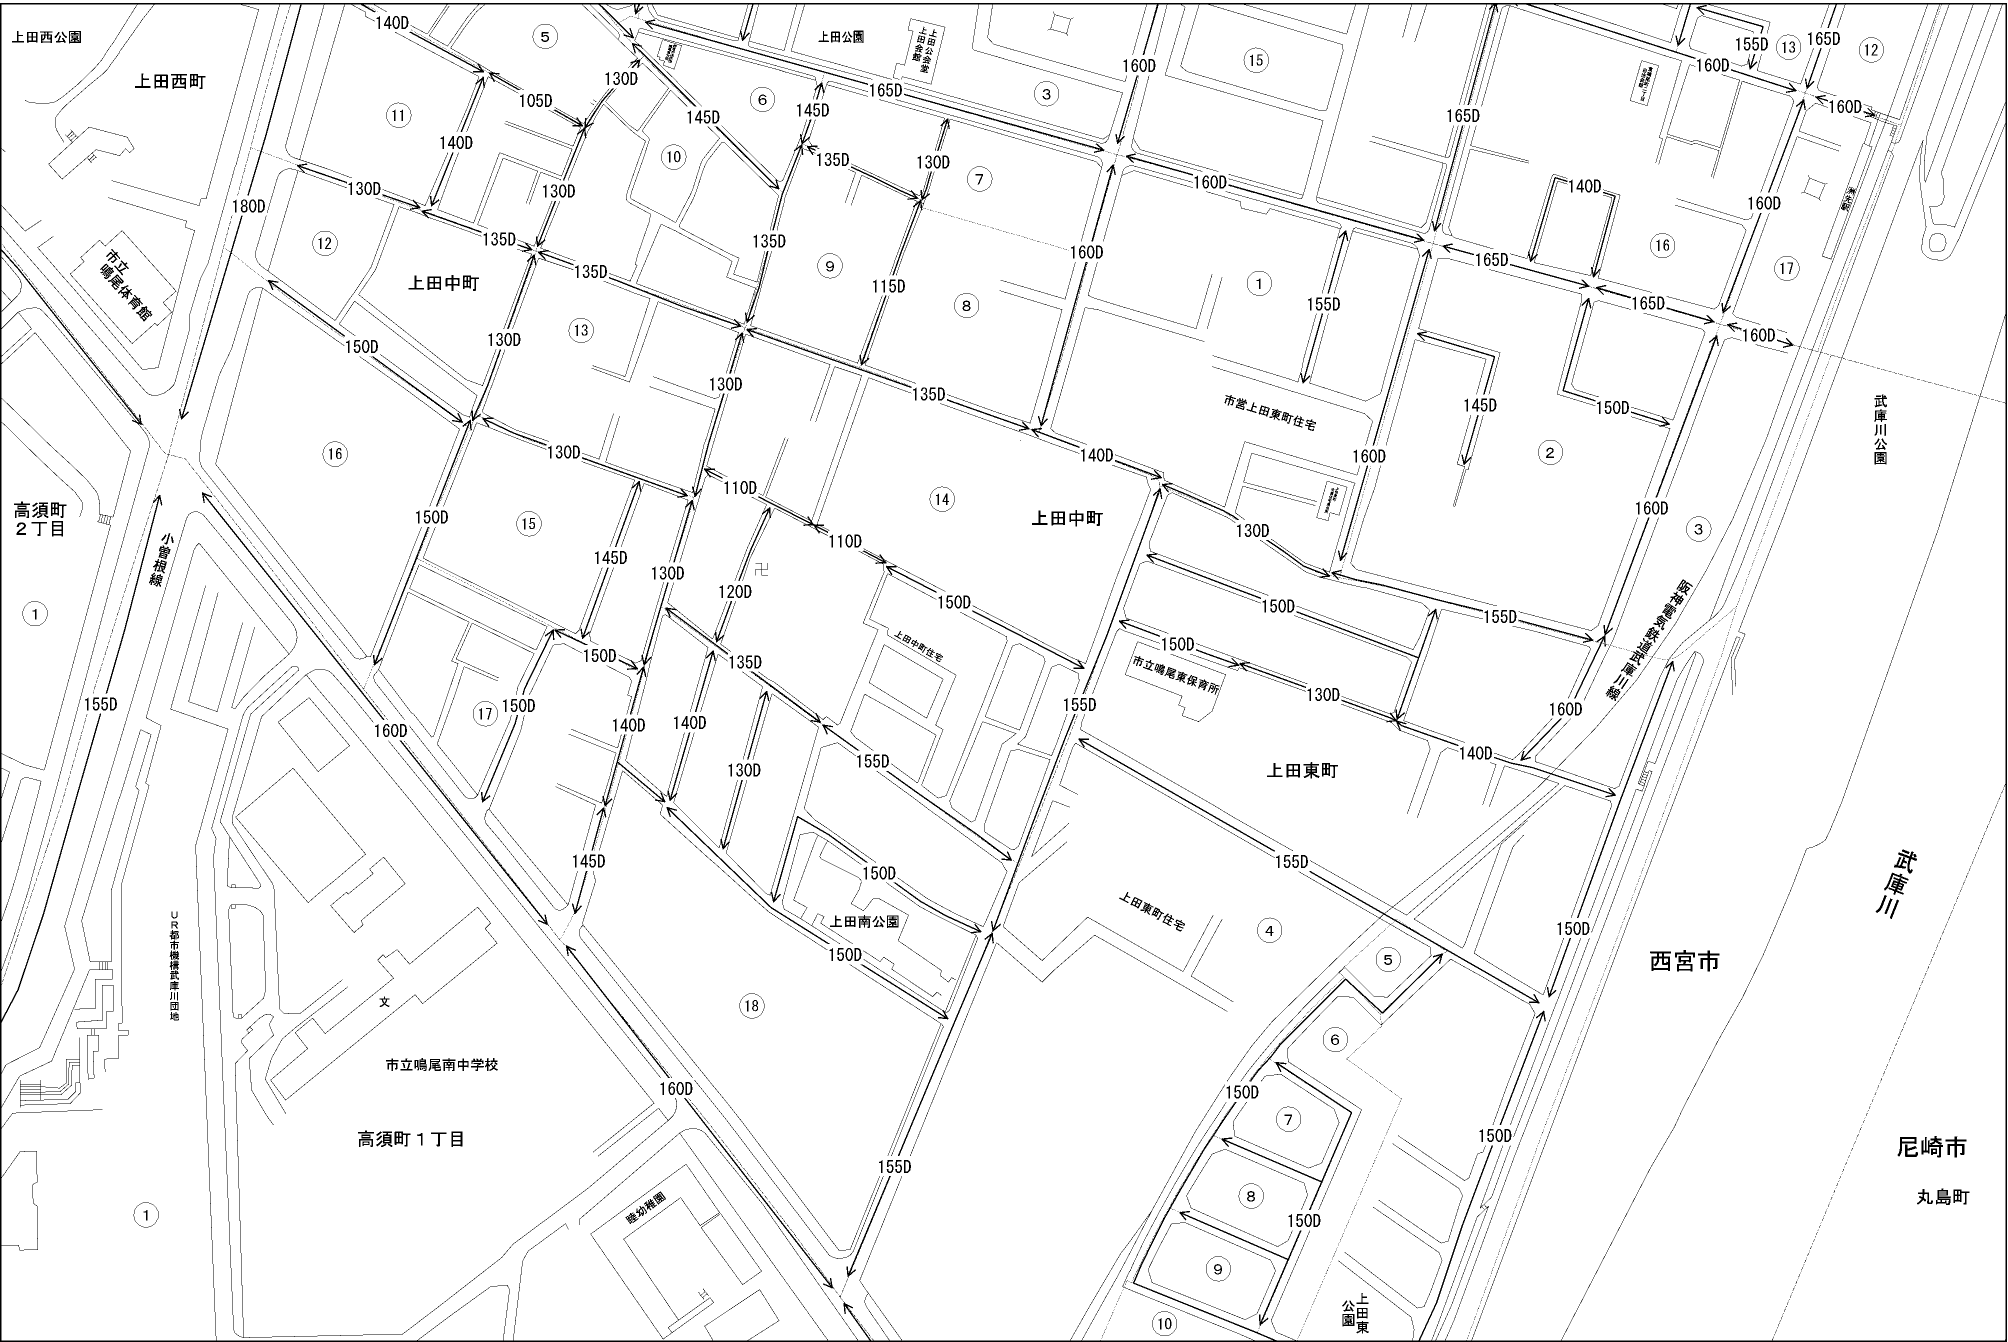

ビル街地区 高度商業地区 繁華街地区 普通商業・併用住宅地区 中小工場地区 大工場地区 普通住宅地区

記号	借地権割合	記号	借地権割合
A	90%	E	50%
B	80%	F	40%
C	70%	G	30%
D	60%		

西宮市
(西宮署)

武庫川公園

武庫川

西宮市
丸島町

上田東公園