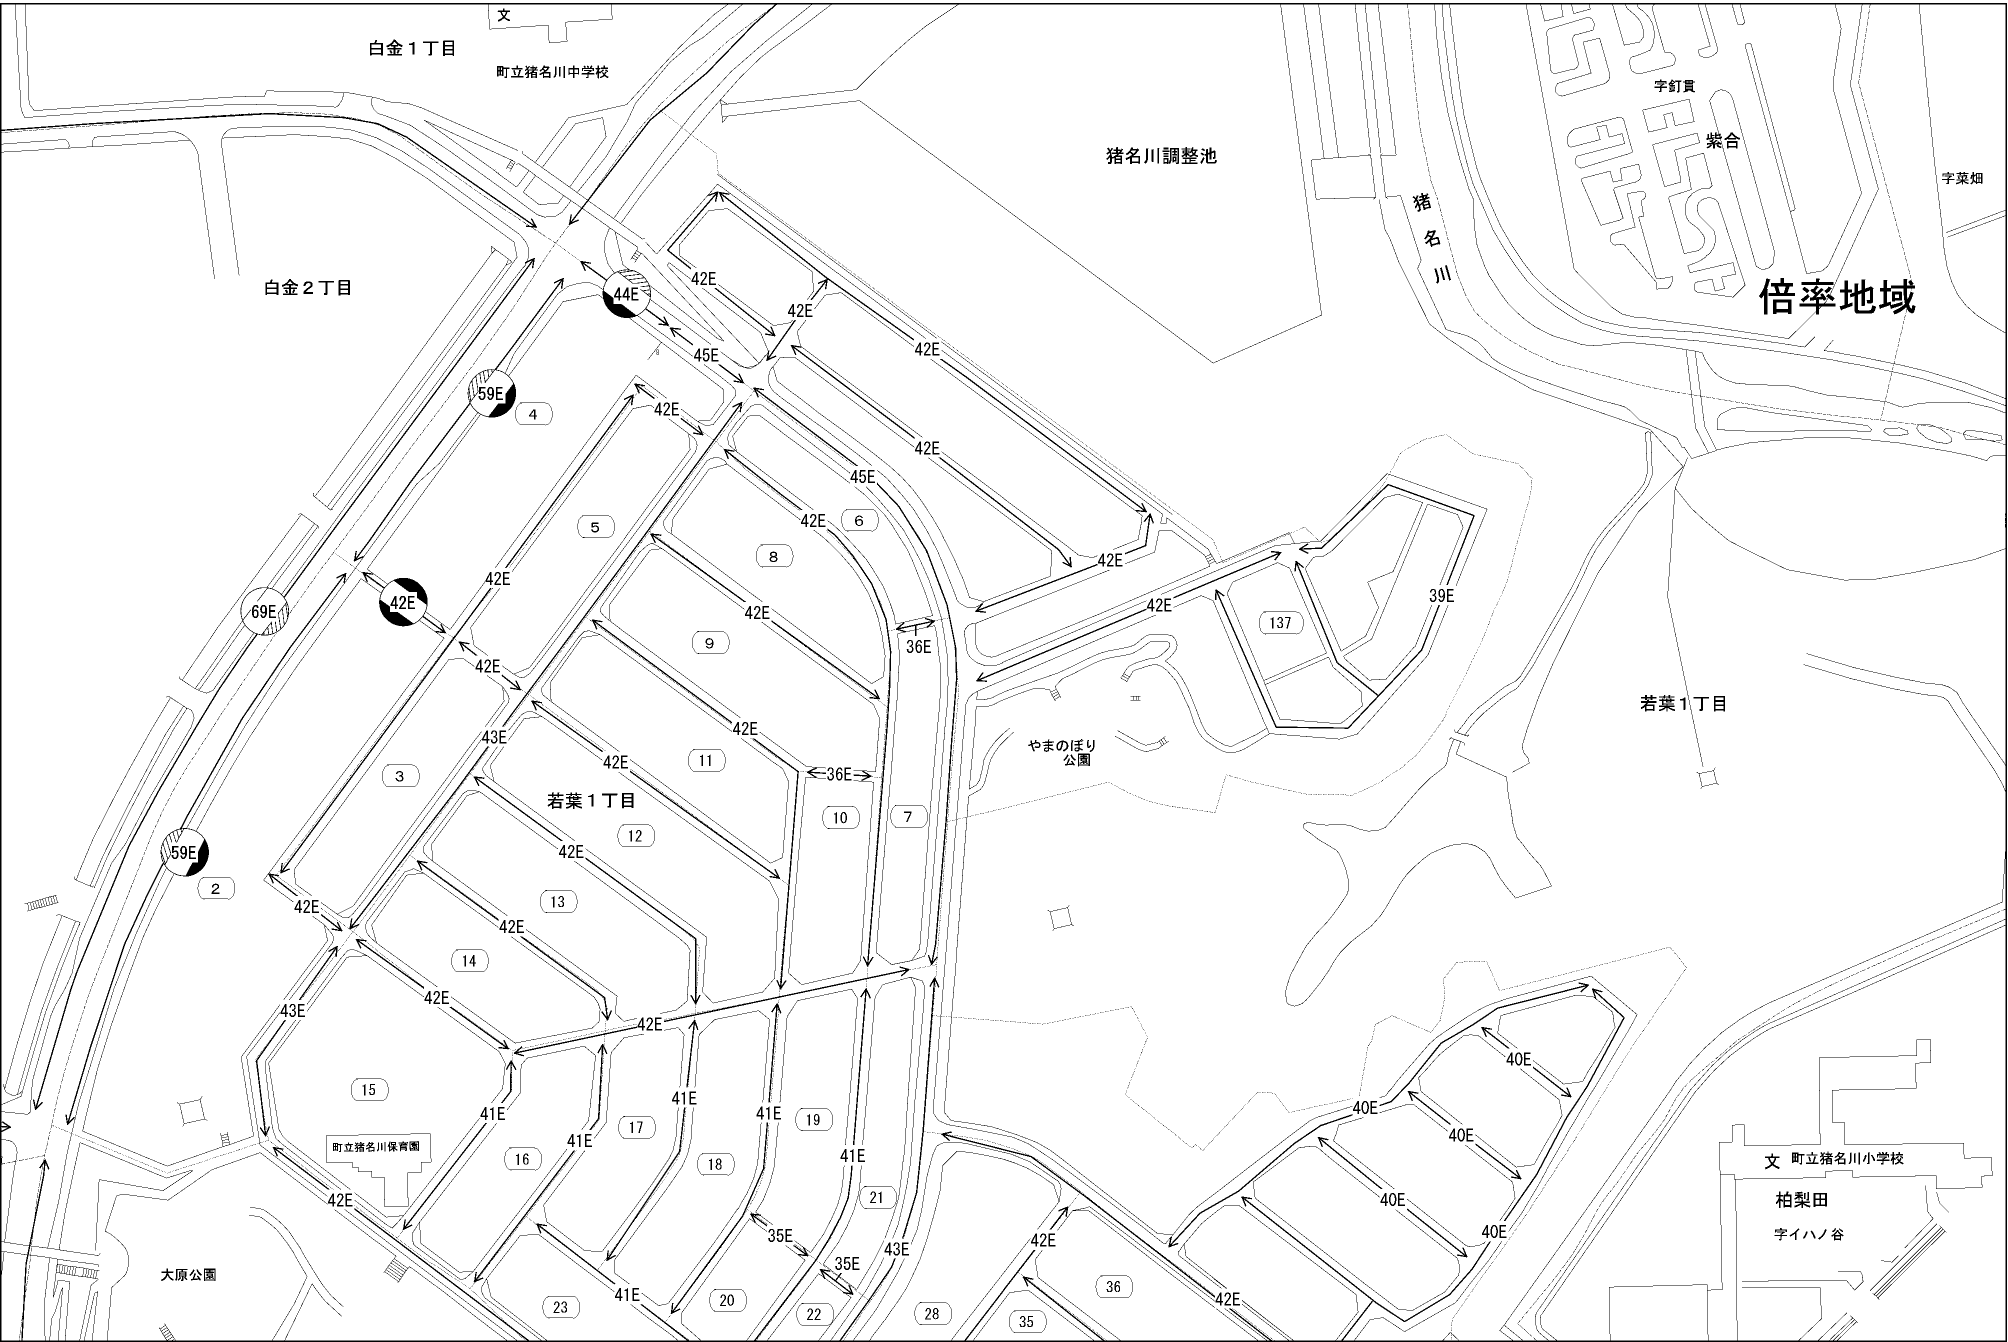

ビル街地区 高度商業地区 繁華街地区 普通商業・併用住宅地区 中小工場地区 大工場地区 普通住宅地区

記号	借地権割合	記号	借地権割合
A	90%	E	50%
B	80%	F	40%
C	70%	G	30%
D	60%		

猪名川町
(伊丹署)

倍率地域

文 町立猪名川小学校
柏梨田
字イハノ谷