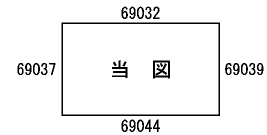

ビル街地区 高度商業地区 繁華街地区 普通商業・併用住宅地区 中小工場地区 大工場地区 普通住宅地区

記号	借地権割合	記号	借地権割合
A	90%	E	50%
B	80%	F	40%
C	70%	G	30%
D	60%		

三木市
(三木署)

志染町細目

倍率地域

志染町四合谷

自由が丘東公園

自由が丘東公園