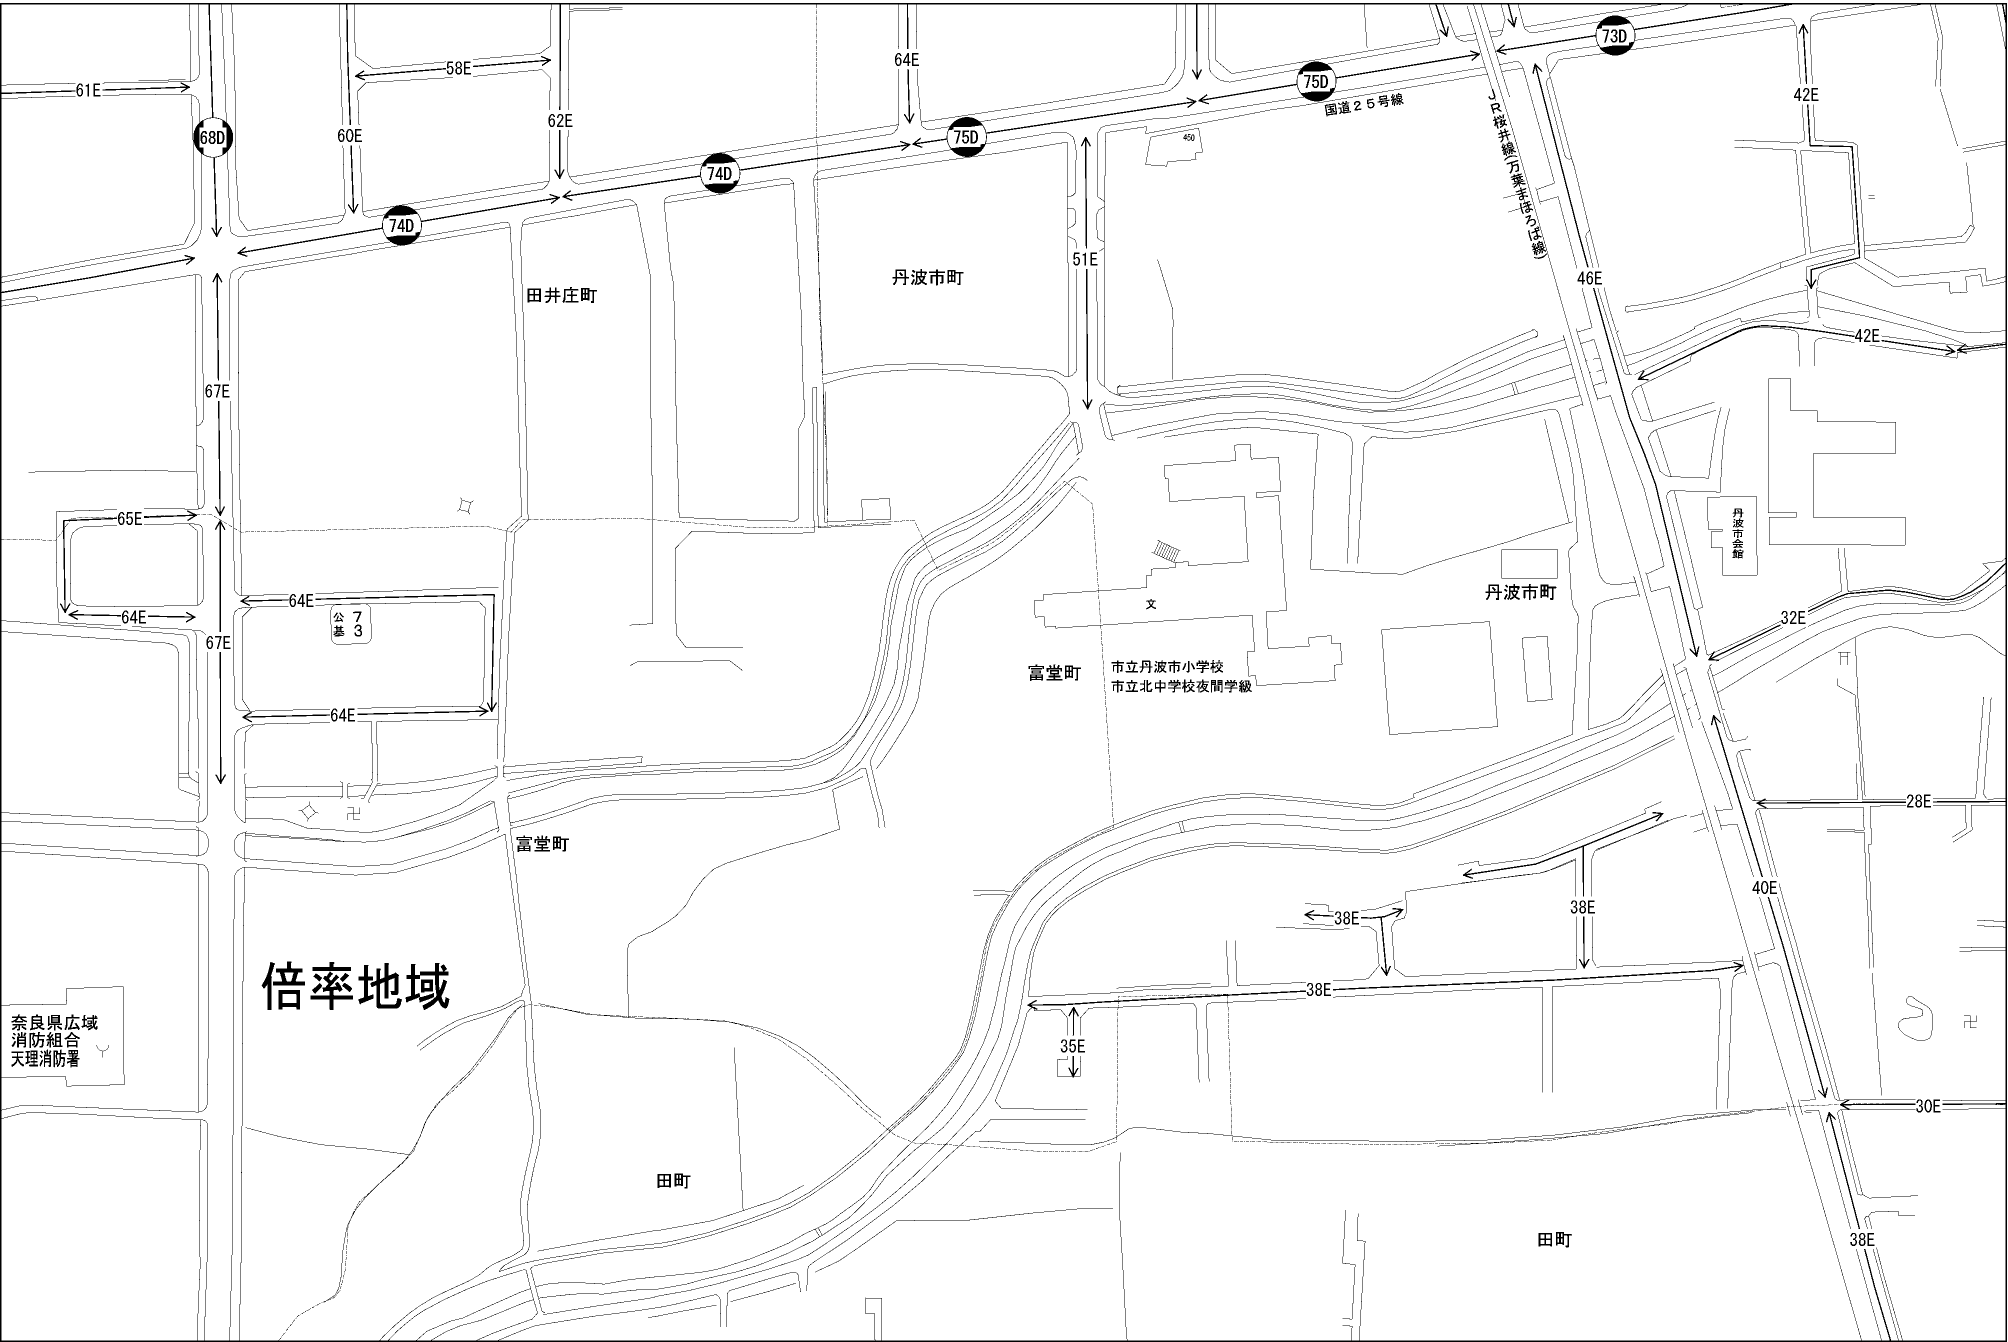

ビル街地区 高度商業地区 繁華街地区 普通商業・併用住宅地区 中小工場地区 大工場地区 普通住宅地区

記号	借地権割合	記号	借地権割合
A	90%	E	50%
B	80%	F	40%
C	70%	G	30%
D	60%		

天理市  
(奈良署)

奈良県広域  
消防組合  
天理消防署